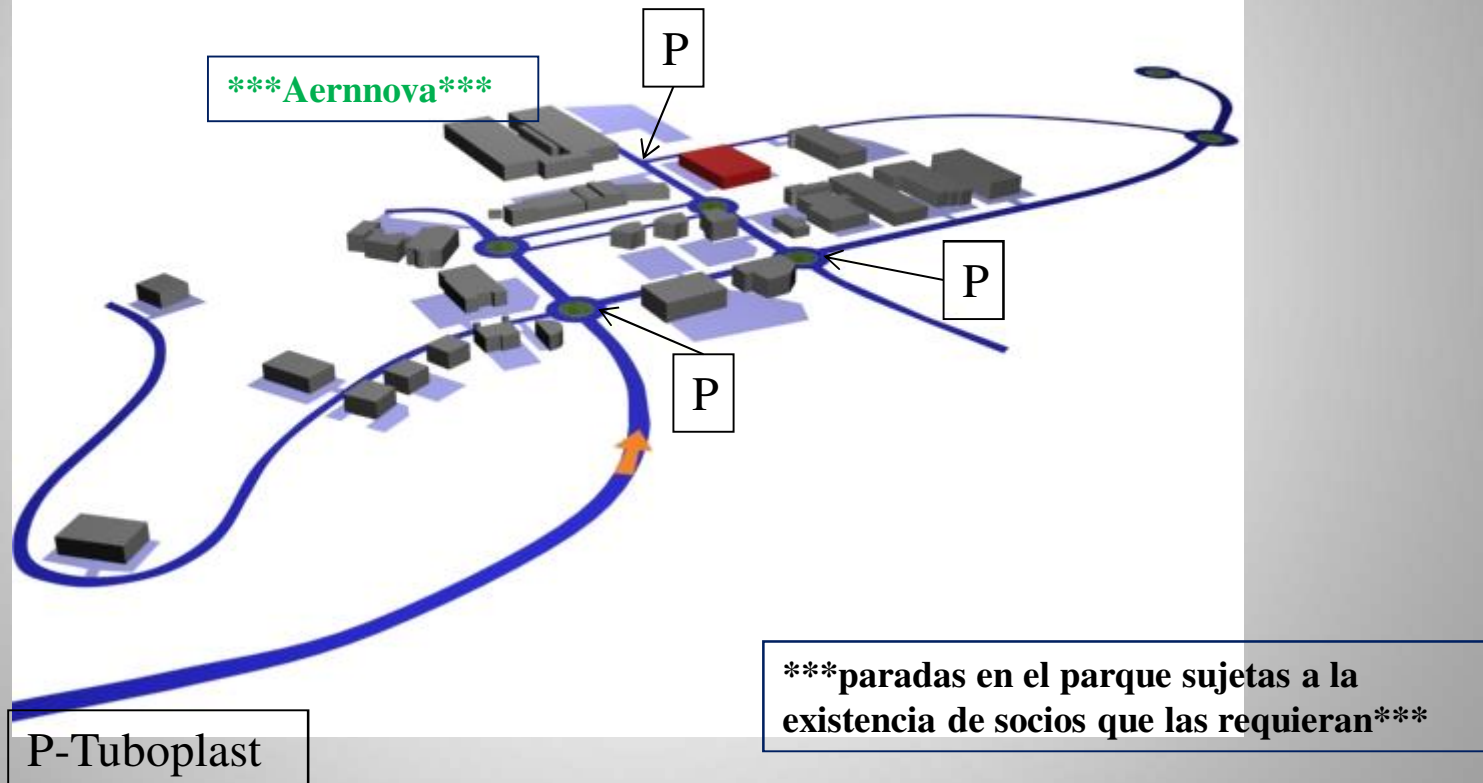

↑ **18:50**
18:42

18:33
18:28
18:25
18:15
17:35
17:25

horarios aproximados

*****ACTUALMENTE NO HAY SERVICIO LOS VIERNES*****

BATEA

BUS Bilbao-PTA-Bilbao

Paradas del autobús en el Parque Tecnológico

Ver ubicación relativa a las empresas en: