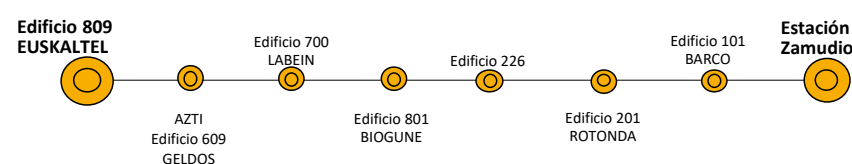

ORDUTEGIA
HORARIO

ZAMUDIOKO TEKNOLOGI ELKARTEGIKO ZERBITZU KONBINATUA SERVICIO COMBINADO PARQUE TECNOLÓGICO ZAMUDIO

IRTEERA ORDUAK ZAMUDIOKO GELTOKITIK ASTELEHENETIK OSTIRALERA (LANEGUNAK)

TRENAREN ABIAPUNTUA	TRENA ZAMUDIORA HELTZEA	AUTOBUSA ZAMUDIOTIK IRTETEA
KUKULLAGA- ETXEBARRI	7:21	7:22
	7:36	7:37
	7:51	7:52
	8:06	8:07
	8:21	8:22
	8:36	8:37
	8:51	8:52
	9:06	9:07
	9:21	9:22
ORIGEN TREN	LLEGADA TREN A ZAMUDIO	SALIDA AUTOBUS DE ZAMUDIO

SALIDAS DESDE ESTACION DE ZAMUDIO
LUNES A VIERNES (LABORABLES)

IRTEERA ORDUAK TEKNOLOGI ELKARTEGITIK OSTIRALETAN (LANEGUNAK)

AUTOBUSA TEK. ELKARTEGITIK IRTETEA	TRENA ZAMUDIOTIK IRTETEA	HELMUGA
13:02	13:28	KUKULLAGA- ETXEBARRI
13:32	13:58	
14:02	14:28	
14:27	14:58	
14:42	15:13	
SALIDA AUTOBUS PARQUE TECNOLÓGICO	SALIDA TREN DE ZAMUDIO	DESTINO

SALIDAS DESDE PARQUE TECNOLÓGICO
VIERNES (LABORABLES)

ZERBITZU HAU ERABILI AHAL IZATEKO BALIOZKOA DEN TRENEKO BIDAIATXARTELA IZAN BEHARKO DUZU.
PARA UTILIZAR ESTE SERVICIO DEBERÁ PORTAR UN TÍTULO DE FERROCARRIL VÁLIDO

Más información en el teléfono 944 333 333, en la página web www.euskotren.eus y en twitter @euskotrenEJGV

INDARREAN SARTUKO DEN EGUNA: 2022/06/13

ENTRADA EN VIGOR: 13/06/2022