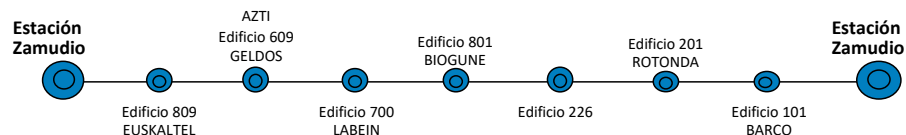

ORDUTEGIA
HORARIO

ZAMUDIOKO TEKNOLOGI ELKARTEGIKO ZERBITZU KONBINATUA SERVICIO COMBINADO PARQUE TECNOLÓGICO ZAMUDIO

IRTEERA ORDUAK ZAMUDIOKO GELTOKITIK ASTELEHENETIK OSTIRALERA (LANEGUNAK)

TRENAREN ABIAPUNTUA	TRENA ZAMUDIORA HELTZEA	AUTOBUSA ZAMUDIOTIK IRTETEA
KUKULLAGA- ETXEBARRI	7:21	7:22
	7:36	7:37
	7:51	7:52
	8:06	8:07
	8:21	8:22
	8:36	8:37
	8:51	8:52
	9:06	9:07
	9:21	9:22
ORIGEN TREN	LLEGADA TREN A ZAMUDIO	SALIDA AUTOBUS DE ZAMUDIO

SALIDAS DESDE ESTACION DE ZAMUDIO
LUNES A VIERNES (LABORABLES)

IRTEERA ORDUAK TEKNOLOGI ELKARTEGITIK OSTIRALETAN (LANEGUNAK)

AUTOBUSA TEK. ELKARTEGITIK IRTETEA	TRENA ZAMUDIOTIK IRTETEA	HELMUGA
13:02	13:28	KUKULLAGA- ETXEBARRI
13:32	13:58	
14:02	14:28	
14:27	14:58	
14:42	15:13	
SALIDA AUTOBUS PARQUE TECNOLÓGICO	SALIDA TREN DE ZAMUDIO	DESTINO

SALIDAS DESDE PARQUE TECNOLÓGICO
VIERNES (LABORABLES)

ZERBITZU HAU ERABILI AHAL IZATEKO BALIOZKOA DEN TRENEKO BIDAIATXARTELA IZAN BEHARKO DUZU.
PARA UTILIZAR ESTE SERVICIO DEBERÁ PORTAR UN TÍTULO DE FERROCARRIL VÁLIDO

Más información en el teléfono 944 333 333, en la página web www.euskotren.eus y en twitter @euskotrenEJGV

INDARREAN SARTUKO DEN EGUNA: 2022/06/13

ENTRADA EN VIGOR: 13/06/2022