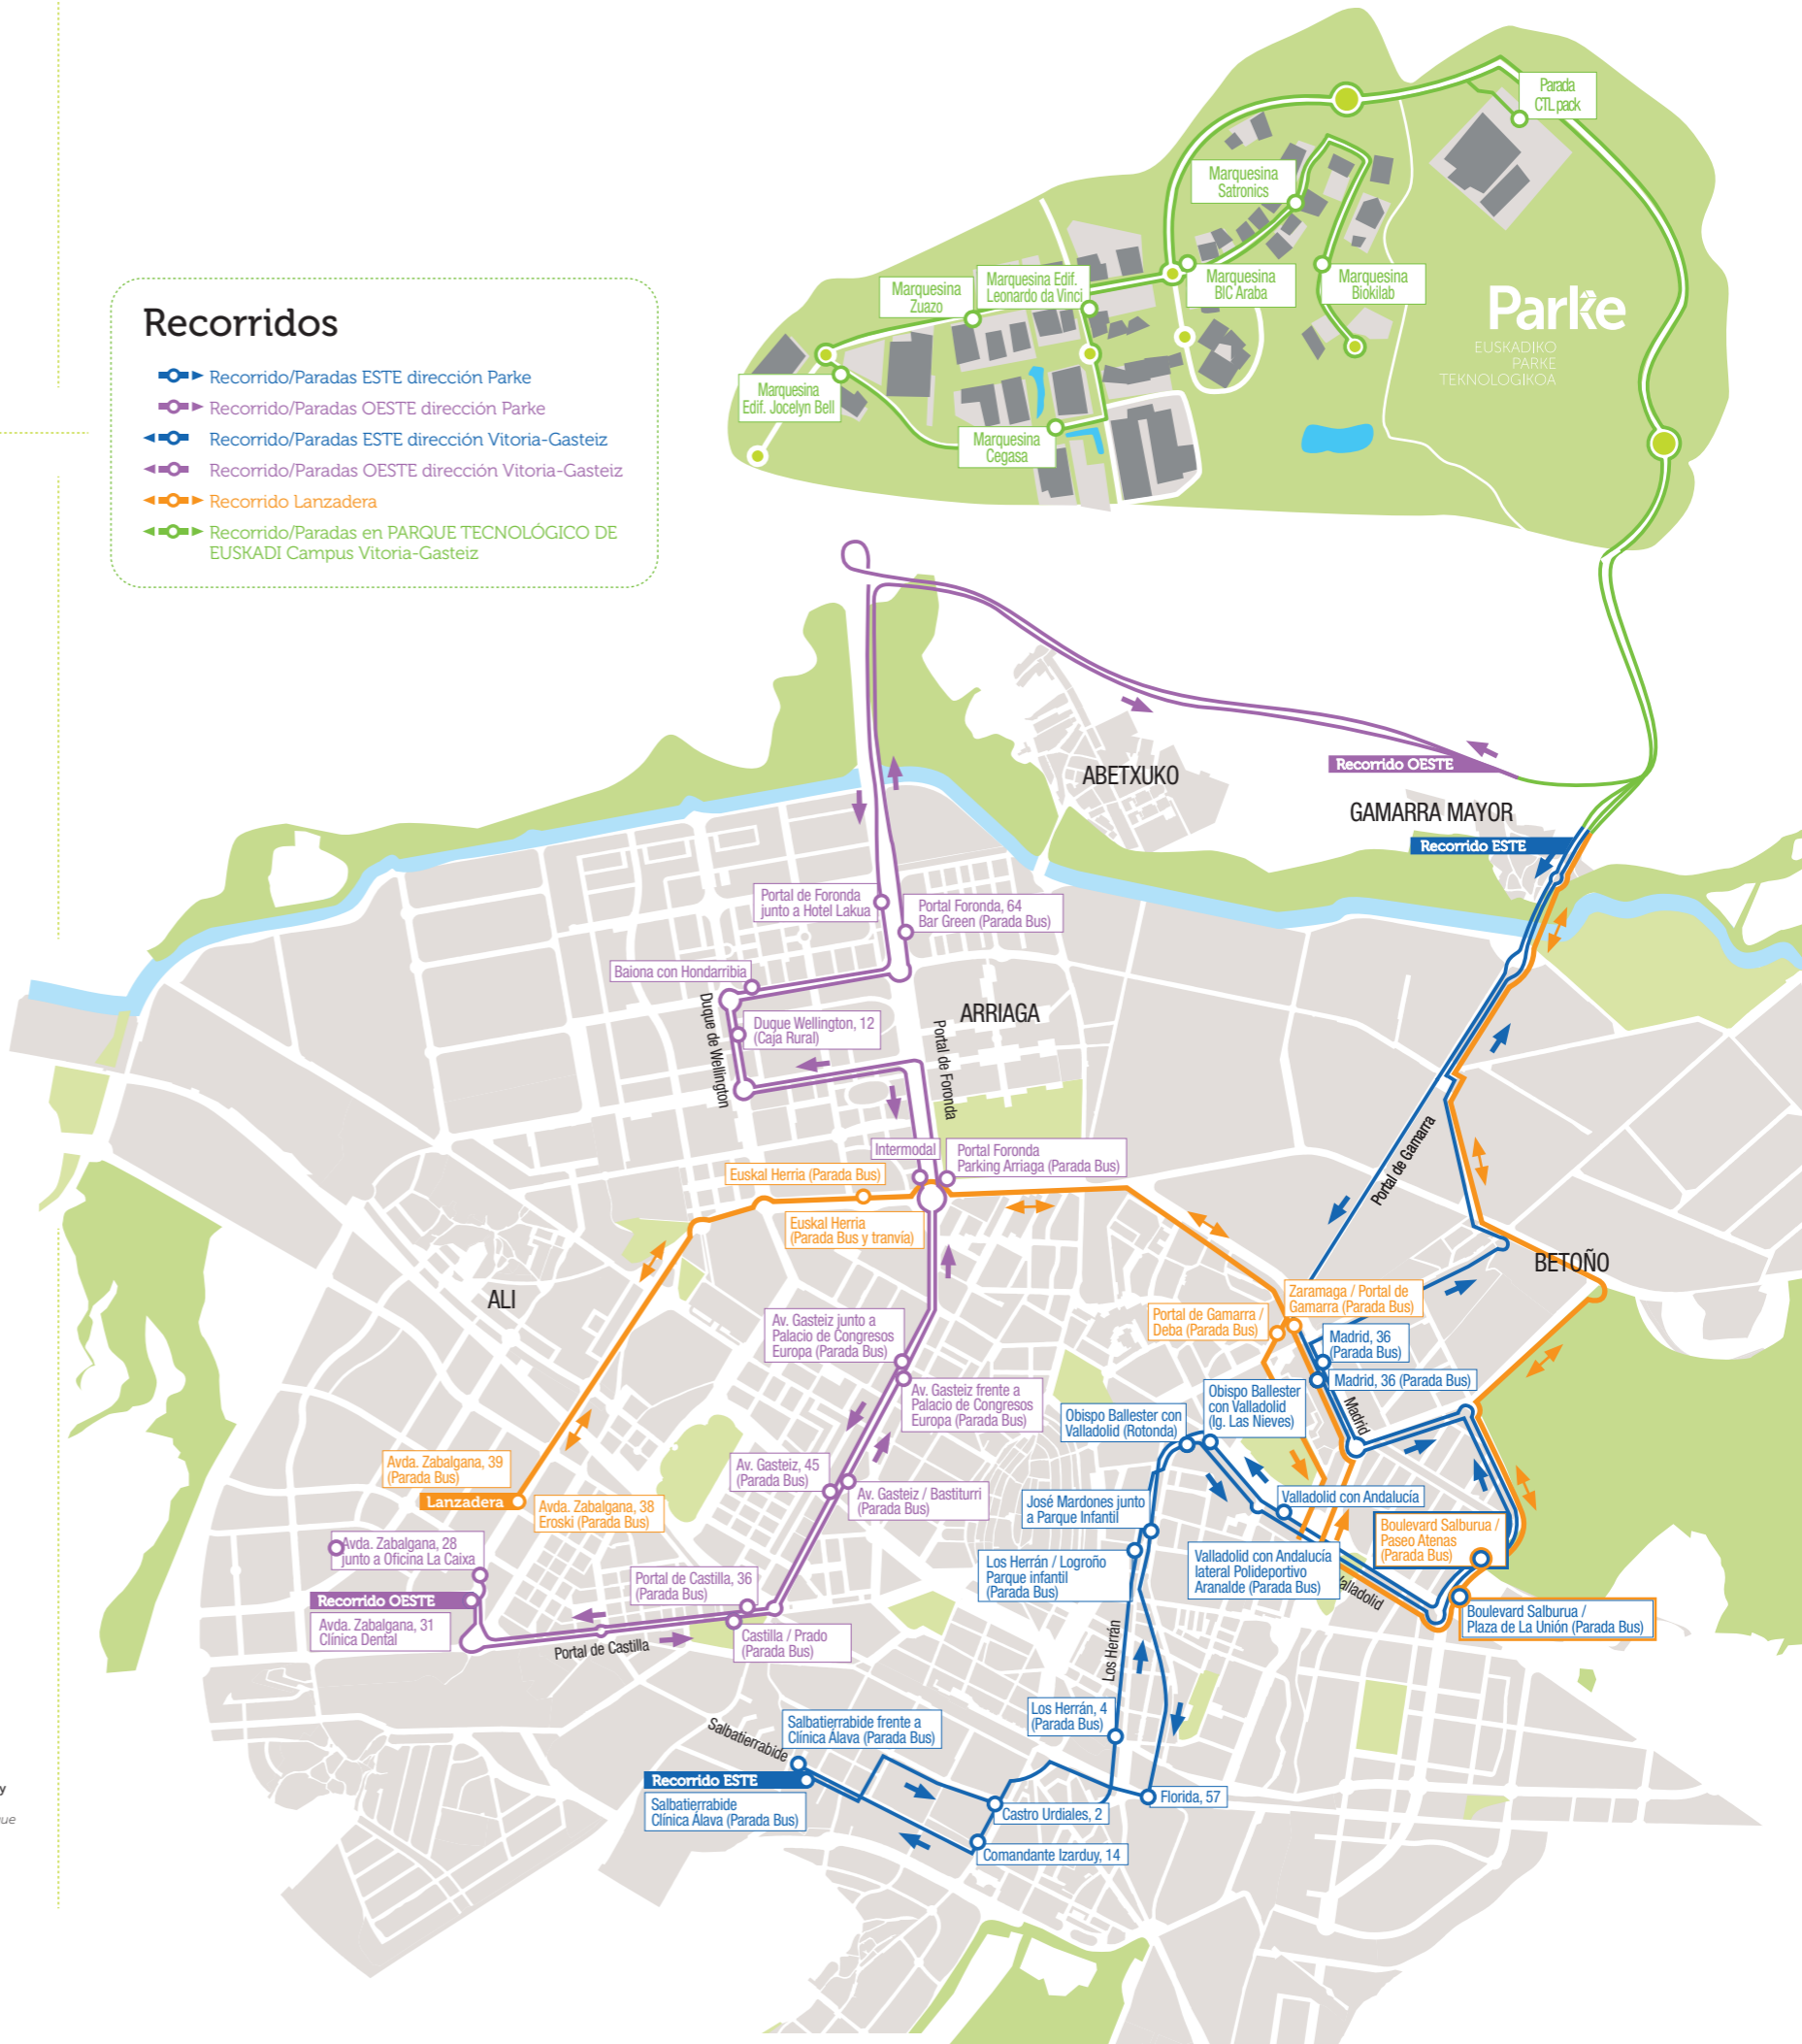

Recorridos/Paradas

Vitoria-Gasteiz → Parke

Horarios

	HORARIO HABITUAL				HORARIO VERANO					
	LUNES - JUEVES		VIERNES - VÍSPERA FESTIVOS		JULIO (01/07 al 31/07)		AGOSTO (01/08 al 14/08)		AGOSTO (18/08 al 29/08)	
	SALIDA	LLEGADA	SALIDA	LLEGADA	SALIDA	LLEGADA	SALIDA	LLEGADA	SALIDA	LLEGADA
Vitoria-Gasteiz → Parke										
LANZADERA desde avda. Zabalzana, 38	6:55	7:25	6:55	7:25	6:55	7:25	-	-	-	-
ESTE desde Salbaterrabide	7:05	7:55	7:05	7:55	7:05	7:55	7:05	7:55	7:05	7:55
OESTE Desde avda. Zabalzana, 31										
LANZADERA desde avda. Zabalzana, 38	8:15	8:55	8:15	8:55	8:15	8:55	-	-	-	-
Parke → Vitoria-Gasteiz										
LANZADERA hacia avda. Zabalzana, 39	14:10	14:52	14:10	14:52	14:10	14:52	-	-	14:10	14:52
LANZADERA hacia avda. Zabalzana, 39	15:15	15:56	15:15	15:56	-	-	-	-	-	-
LANZADERA hacia avda. Zabalzana, 39	16:10	16:51	16:10	16:51	-	-	-	-	-	-
ESTE hacia Salbaterrabide	17:05	18:08	-	-	15:15	16:18	15:15	16:18	15:15	16:18
OESTE hacia avda. Zabalzana, 28		18:04				16:14		16:14		16:14
LANZADERA hacia avda. Zabalzana, 39	-	-	17:05	17:47	17:05	17:47	17:05*	17:47	17:05*	17:47
LANZADERA hacia avda. Zabalzana, 39	17:40	18:20	-	-	-	-	-	-	-	-

Parke → Vitoria-Gasteiz

Un Parke más conectado con la ciudad

Horarios de paso

Vitoria-Gasteiz → Parke

Recorrido OESTE

Avenida Zabalzana, 31	7:05	4'
C/ Castilla / C/ Prado (P. Bus)	7:09	3'
Avda. Gasteiz / Bastiturri (P. Bus)	7:12	5'
Avda. Gasteiz - Palacio de congresos Europa (P. Bus)	7:17	7'
Portal de Foronda - Parking Arriaga (P. Bus)	7:24	5'
Duque de Wellington, 12	7:29	5'
Portal de Foronda, 64	7:34	10'
Parada CTL Pack	7:44	3'
Marquesina frente a BIC Araba	7:47	2'
Marquesina Zuazo	7:49	2'
Marquesina Edificio Jocelyn Bell	7:51	1'
Marquesina Cegasa	7:52	1'
Marquesina Edificio Leonardo Da Vinci	7:53	1'
Marquesina Satronic	7:54	1'
Marquesina Biokilab	7:55	