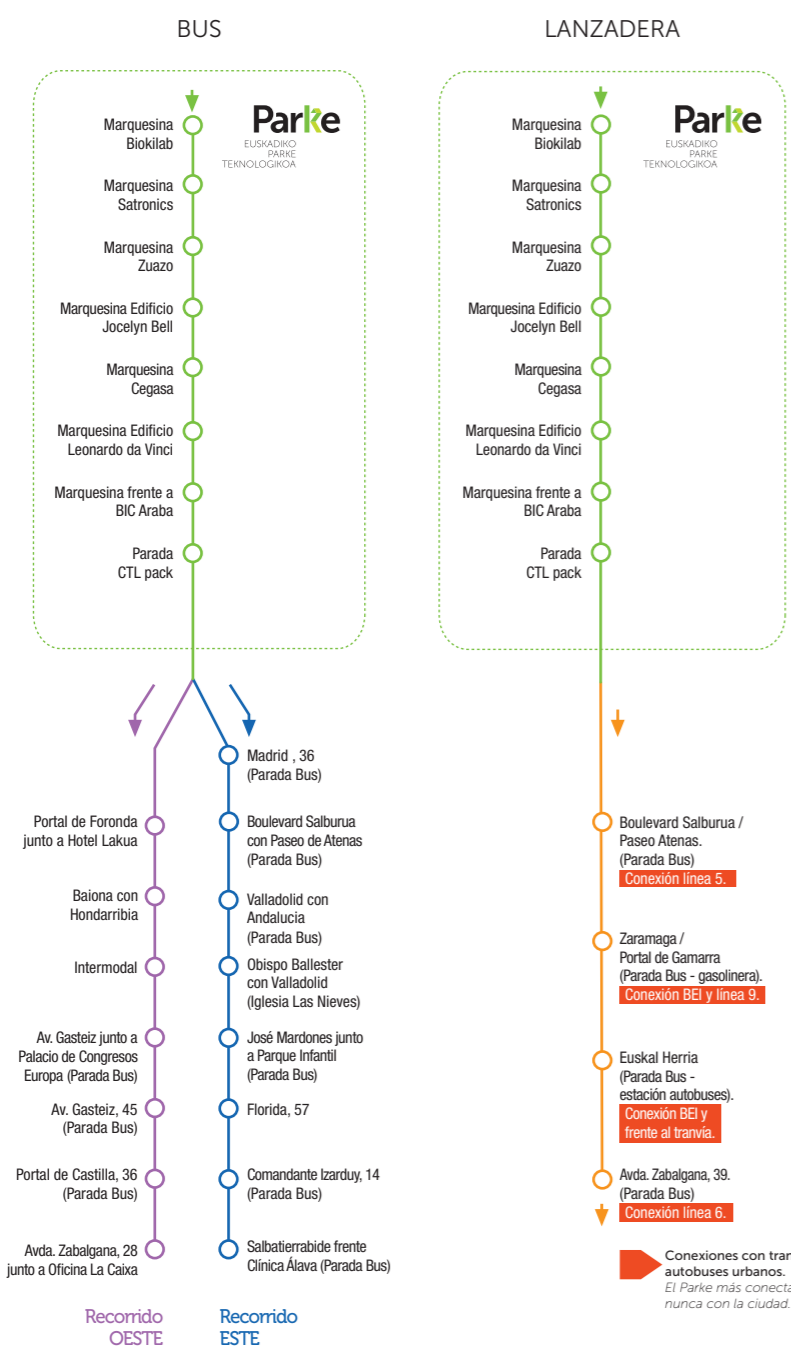

Recorridos/Paradas

Vitoria-Gasteiz → Parke

Horarios

	HORARIO HABITUAL				HORARIO VERANO					
	LUNES - JUEVES		VIERNES - VÍSPERA FESTIVOS		JULIO (01/07 al 31/07)		AGOSTO (01/08 al 14/08)		AGOSTO (18/08 al 29/08)	
	SALIDA	LLEGADA	SALIDA	LLEGADA	SALIDA	LLEGADA	SALIDA	LLEGADA	SALIDA	LLEGADA
Vitoria-Gasteiz → Parke										
LANZADERA desde avda. Zabalzana, 38	6:55	7:25	6:55	7:25	6:55	7:25	-	-	-	-
ESTE desde Salbaterrabide	7:05	7:55	7:05	7:55	7:05	7:55	7:05	7:55	7:05	7:55
OESTE Desde avda. Zabalzana, 31										
LANZADERA desde avda. Zabalzana, 38	8:15	8:55	8:15	8:55	8:15	8:55	-	-	-	-
Parke → Vitoria-Gasteiz										
LANZADERA hacia avda. Zabalzana, 39	14:10	14:52	14:10	14:52	14:10	14:52	-	-	14:10	14:52
LANZADERA hacia avda. Zabalzana, 39	15:15	15:56	15:15	15:56	-	-	-	-	-	-
LANZADERA hacia avda. Zabalzana, 39	16:10	16:51	16:10	16:51	-	-	-	-	-	-
ESTE hacia Salbaterrabide	17:05	18:08	-	-	15:15	16:18	15:15	16:18	15:15	16:18
OESTE hacia avda. Zabalzana, 28		18:04				16:14		16:14		16:14
LANZADERA hacia avda. Zabalzana, 39	-	-	17:05	17:47	17:05	17:47	17:05*	17:47	17:05*	17:47
LANZADERA hacia avda. Zabalzana, 39	17:40	18:20	-	-	-	-	-	-	-	-

Parke → Vitoria-Gasteiz

Un Parke más conectado con la ciudad

Horarios de paso

Vitoria-Gasteiz → Parke

Recorrido OESTE

Avenida Zabalzana, 31	7:05	4'
C/ Castilla / C/ Prado (P. Bus)	7:09	3'
Avda. Gasteiz / Bastiturri (P. Bus)	7:12	5'
Avda. Gasteiz - Palacio de congresos Europa (P. Bus)	7:17	7'
Portal de Foronda - Parking Arriaga (P. Bus)	7:24	5'
Duque de Wellington, 12	7:29	5'
Portal de Foronda, 64	7:34	10'
Parada CTL Pack	7:44	3'
Marquesina frente a BIC Araba	7:47	2'
Marquesina Zuazo	7:49	2'
Marquesina Edificio Jocelyn Bell	7:51	1'
Marquesina Cegasa	7:52	1'
Marquesina Edificio Leonardo Da Vinci	7:53	1'
Marquesina Satronic	7:54	1'
Marquesina Biokilab	7:55	