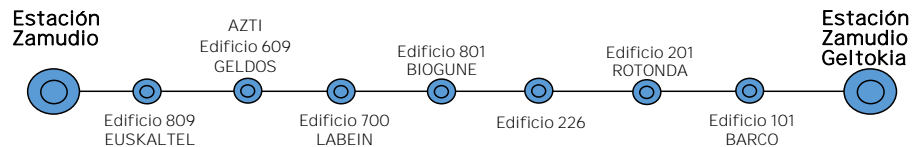

UDAKO ORDUTEGIA
HORARIO VERANO

ZAMUDIOKO TEKNOLOGI ELKARTEGIKO ZERBITZU KONBINATUA
SERVICIO COMBINADO PARQUE TECNOLÓGICO ZAMUDIO

IRTEERA ORDUAK ZAMUDIOKO GELTOKITIK
ASTELEHENETIK OSTIRALERA (LANEGUNAK)

TRENAREN ABIAPUNTUA	TRENA ZAMUDIORA HELTZEA	AUTOBUSA ZAMUDIOTIK IRTETEA
KUKULLAGA- ETXEBARRI	7:21	7:22
	7:36	7:37
	7:51	7:52
	8:06	8:07
	8:21	8:22
	8:36	8:37
	8:51	8:52
	9:06	9:07
	9:21	9:22
ORIGEN TREN	LLEGADA TREN A ZAMUDIO	SALIDA AUTOBUS DE ZAMUDIO

SALIDAS DESDE ESTACION DE ZAMUDIO
LUNES A VIERNES (LABORABLES)

IRTEERA ORDUAK TEKNOLOGI ELKARTEGITIK
OSTIRALETAN (LANEGUNAK)

AUTOBUSA TEK. ELKARTEGITIK IRTETEA	TRENA ZAMUDIOTIK IRTETEA	HELMUGA
13:02	13:28	KUKULLAGA- ETXEBARRI
13:32	13:58	
14:02	14:28	
14:27	14:58	
14:42	15:13	
SALIDA AUTOBUS PARQUE TENOLOGICO	SALIDA TREN DE ZAMUDIO	DESTINO

SALIDAS DESDE PARQUE TECNOLÓGICO
VIERNES (LABORABLES)