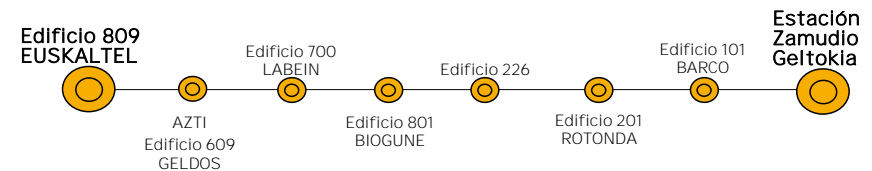

UDAKO ORDUTEGIA
HORARIO VERANO

ZAMUDIOKO TEKNOLOGI ELKARTEGIKO ZERBITZU KONBINATUA
SERVICIO COMBINADO PARQUE TECNOLÓGICO ZAMUDIO

IRTEERA ORDUAK ZAMUDIOKO GELTOKITIK
ASTELEHENETIK OSTIRALERA (LANEGUNAK)

TRENAREN ABIAPUNTUA	TRENA ZAMUDIORA HELTZEA	AUTOBUSA ZAMUDIOTIK IRTETEA
KUKULLAGA- ETXEBARRI	7:21	7:22
	7:36	7:37
	7:51	7:52
	8:06	8:07
	8:21	8:22
	8:36	8:37
	8:51	8:52
	9:06	9:07
	9:21	9:22
ORIGEN TREN	LLEGADA TREN A ZAMUDIO	SALIDA AUTOBUS DE ZAMUDIO

SALIDAS DESDE ESTACION DE ZAMUDIO
LUNES A VIERNES (LABORABLES)

IRTEERA ORDUAK TEKNOLOGI ELKARTEGITIK
OSTIRALETAN (LANEGUNAK)

AUTOBUSA TEK. ELKARTEGITIK IRTETEA	TRENA ZAMUDIOTIK IRTETEA	HELMUGA
13:02	13:28	KUKULLAGA- ETXEBARRI
13:32	13:58	
14:02	14:28	
14:27	14:58	
14:42	15:13	
SALIDA AUTOBUS PARQUE TENOLOGICO	SALIDA TREN DE ZAMUDIO	DESTINO

SALIDAS DESDE PARQUE TECNOLÓGICO
VIERNES (LABORABLES)