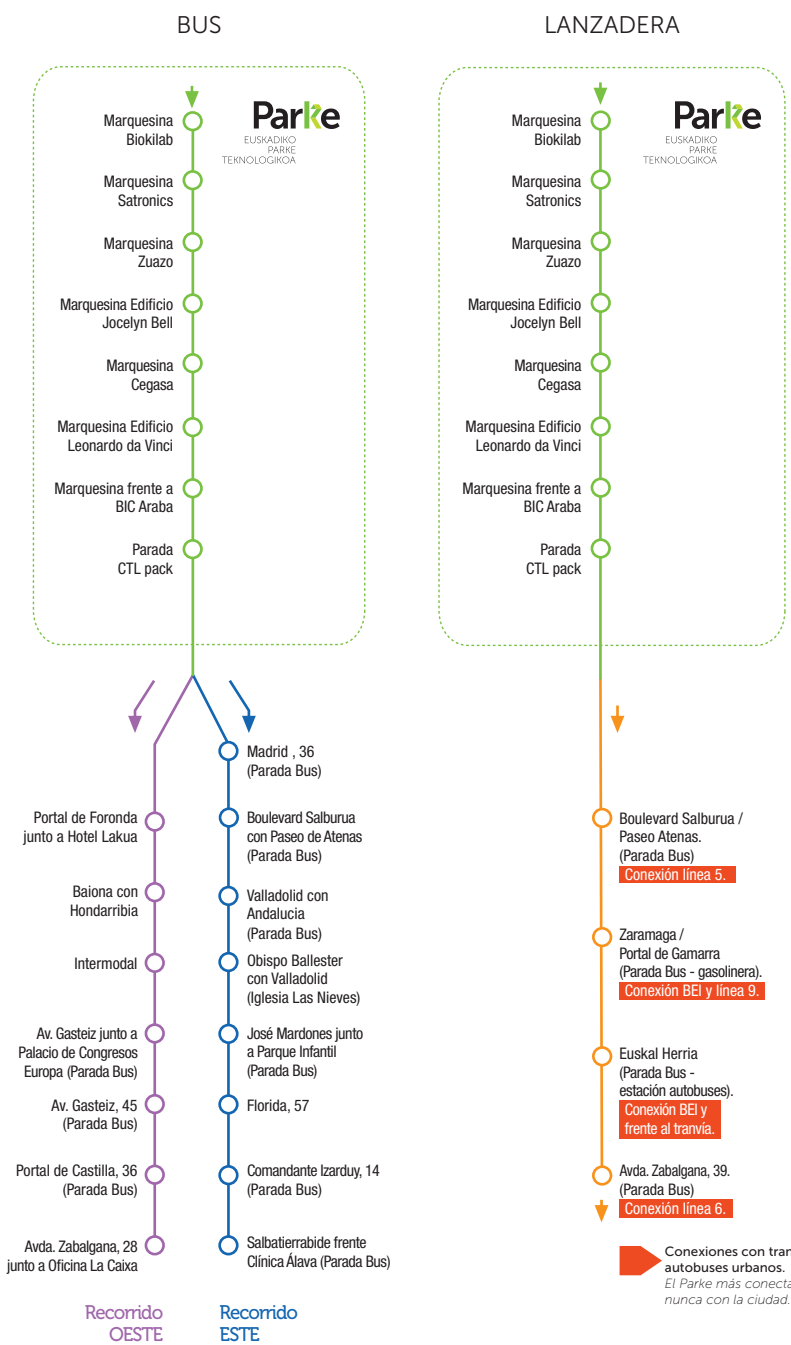

Recorridos/Paradas

Vitoria-Gasteiz → Parke

Horarios

Vitoria-Gasteiz → Parke	HORARIO HABITUAL				HORARIO VERANO					
	LUNES - JUEVES		VIERNES - VÍSPERA FESTIVOS		JULIO (01/07 al 31/07)		AGOSTO (01/08 al 14/08)		AGOSTO (19/08 al 30/08)	
	SALIDA	LLEGADA	SALIDA	LLEGADA	SALIDA	LLEGADA	SALIDA	LLEGADA	SALIDA	LLEGADA
LANZADERA desde avda. Zabalzana, 38	6:55	7:32	6:55	7:32	6:55	7:32	-	-	-	-
ESTE desde Salbaterrabide	7:10	7:58	7:10	7:58	7:10	7:58	7:10	7:58	7:10	7:58
OESTE Desde avda. Zabalzana, 31		7:55	7:10	7:55		7:55		7:55		7:55
LANZADERA desde avda. Zabalzana, 38	8:25	9:02	8:25	9:02	8:25	9:02	-	-	-	-
Parke → Vitoria-Gasteiz	SALIDA	LLEGADA	SALIDA	LLEGADA	SALIDA	LLEGADA	SALIDA	LLEGADA	SALIDA	LLEGADA
LANZADERA hacia avda. Zabalzana, 39	14:10	14:52	14:10	14:52	14:10	14:52			14:10	14:52
LANZADERA hacia avda. Zabalzana, 39	15:15	15:56	15:15	15:56	-	-	-	-	-	-
LANZADERA hacia avda. Zabalzana, 39	16:10	16:51	16:10	16:51						
ESTE hacia Salbaterrabide	17:05	18:08	-	-	15:15	16:18	15:15	16:18	15:15	16:18
OESTE hacia avda. Zabalzana, 28		18:04				16:14		16:14		16:14
LANZADERA hacia avda. Zabalzana, 39	-	-	17:05	17:47	17:05	17:47	17:05*	17:47	17:05*	17:47
LANZADERA hacia avda. Zabalzana, 39	17:40	18:20	-	-	-	-	-	-	-	-

Parke → Vitoria-Gasteiz

Un Parke más conectado con la ciudad

Horarios de paso

Vitoria-Gasteiz → Parke

Recorrido OESTE

Avenida Zabalzana, 31	7:10	4'
C/ Castilla / C/ Prado (P. Bus)	7:14	3'
Avda. Gasteiz / Bastiturri (P. Bus)	7:17	4'
Avda. Gasteiz - Palacio de congresos Europa (P. Bus)	7:21	6'
Portal de Foronda - Parking Arriaga (P. Bus)	7:27	4'
Duque de Wellington, 12	7:31	4'
Portal de Foronda, 64	7:35	9'
Parada CTL Pack	7:44	3'
Marquesina frente a BIC Araba	7:47	2'
Marquesina Zuazo	7:49	2'
Marquesina Edificio Jocelyn Bell	7:51	1'
Marquesina Cegasa	7:52	1'
Marquesina Edificio Leonardo Da Vinci	7:53	1'
Marquesina Satronic	7:54	1'
Marquesina Biokilab	7:55	