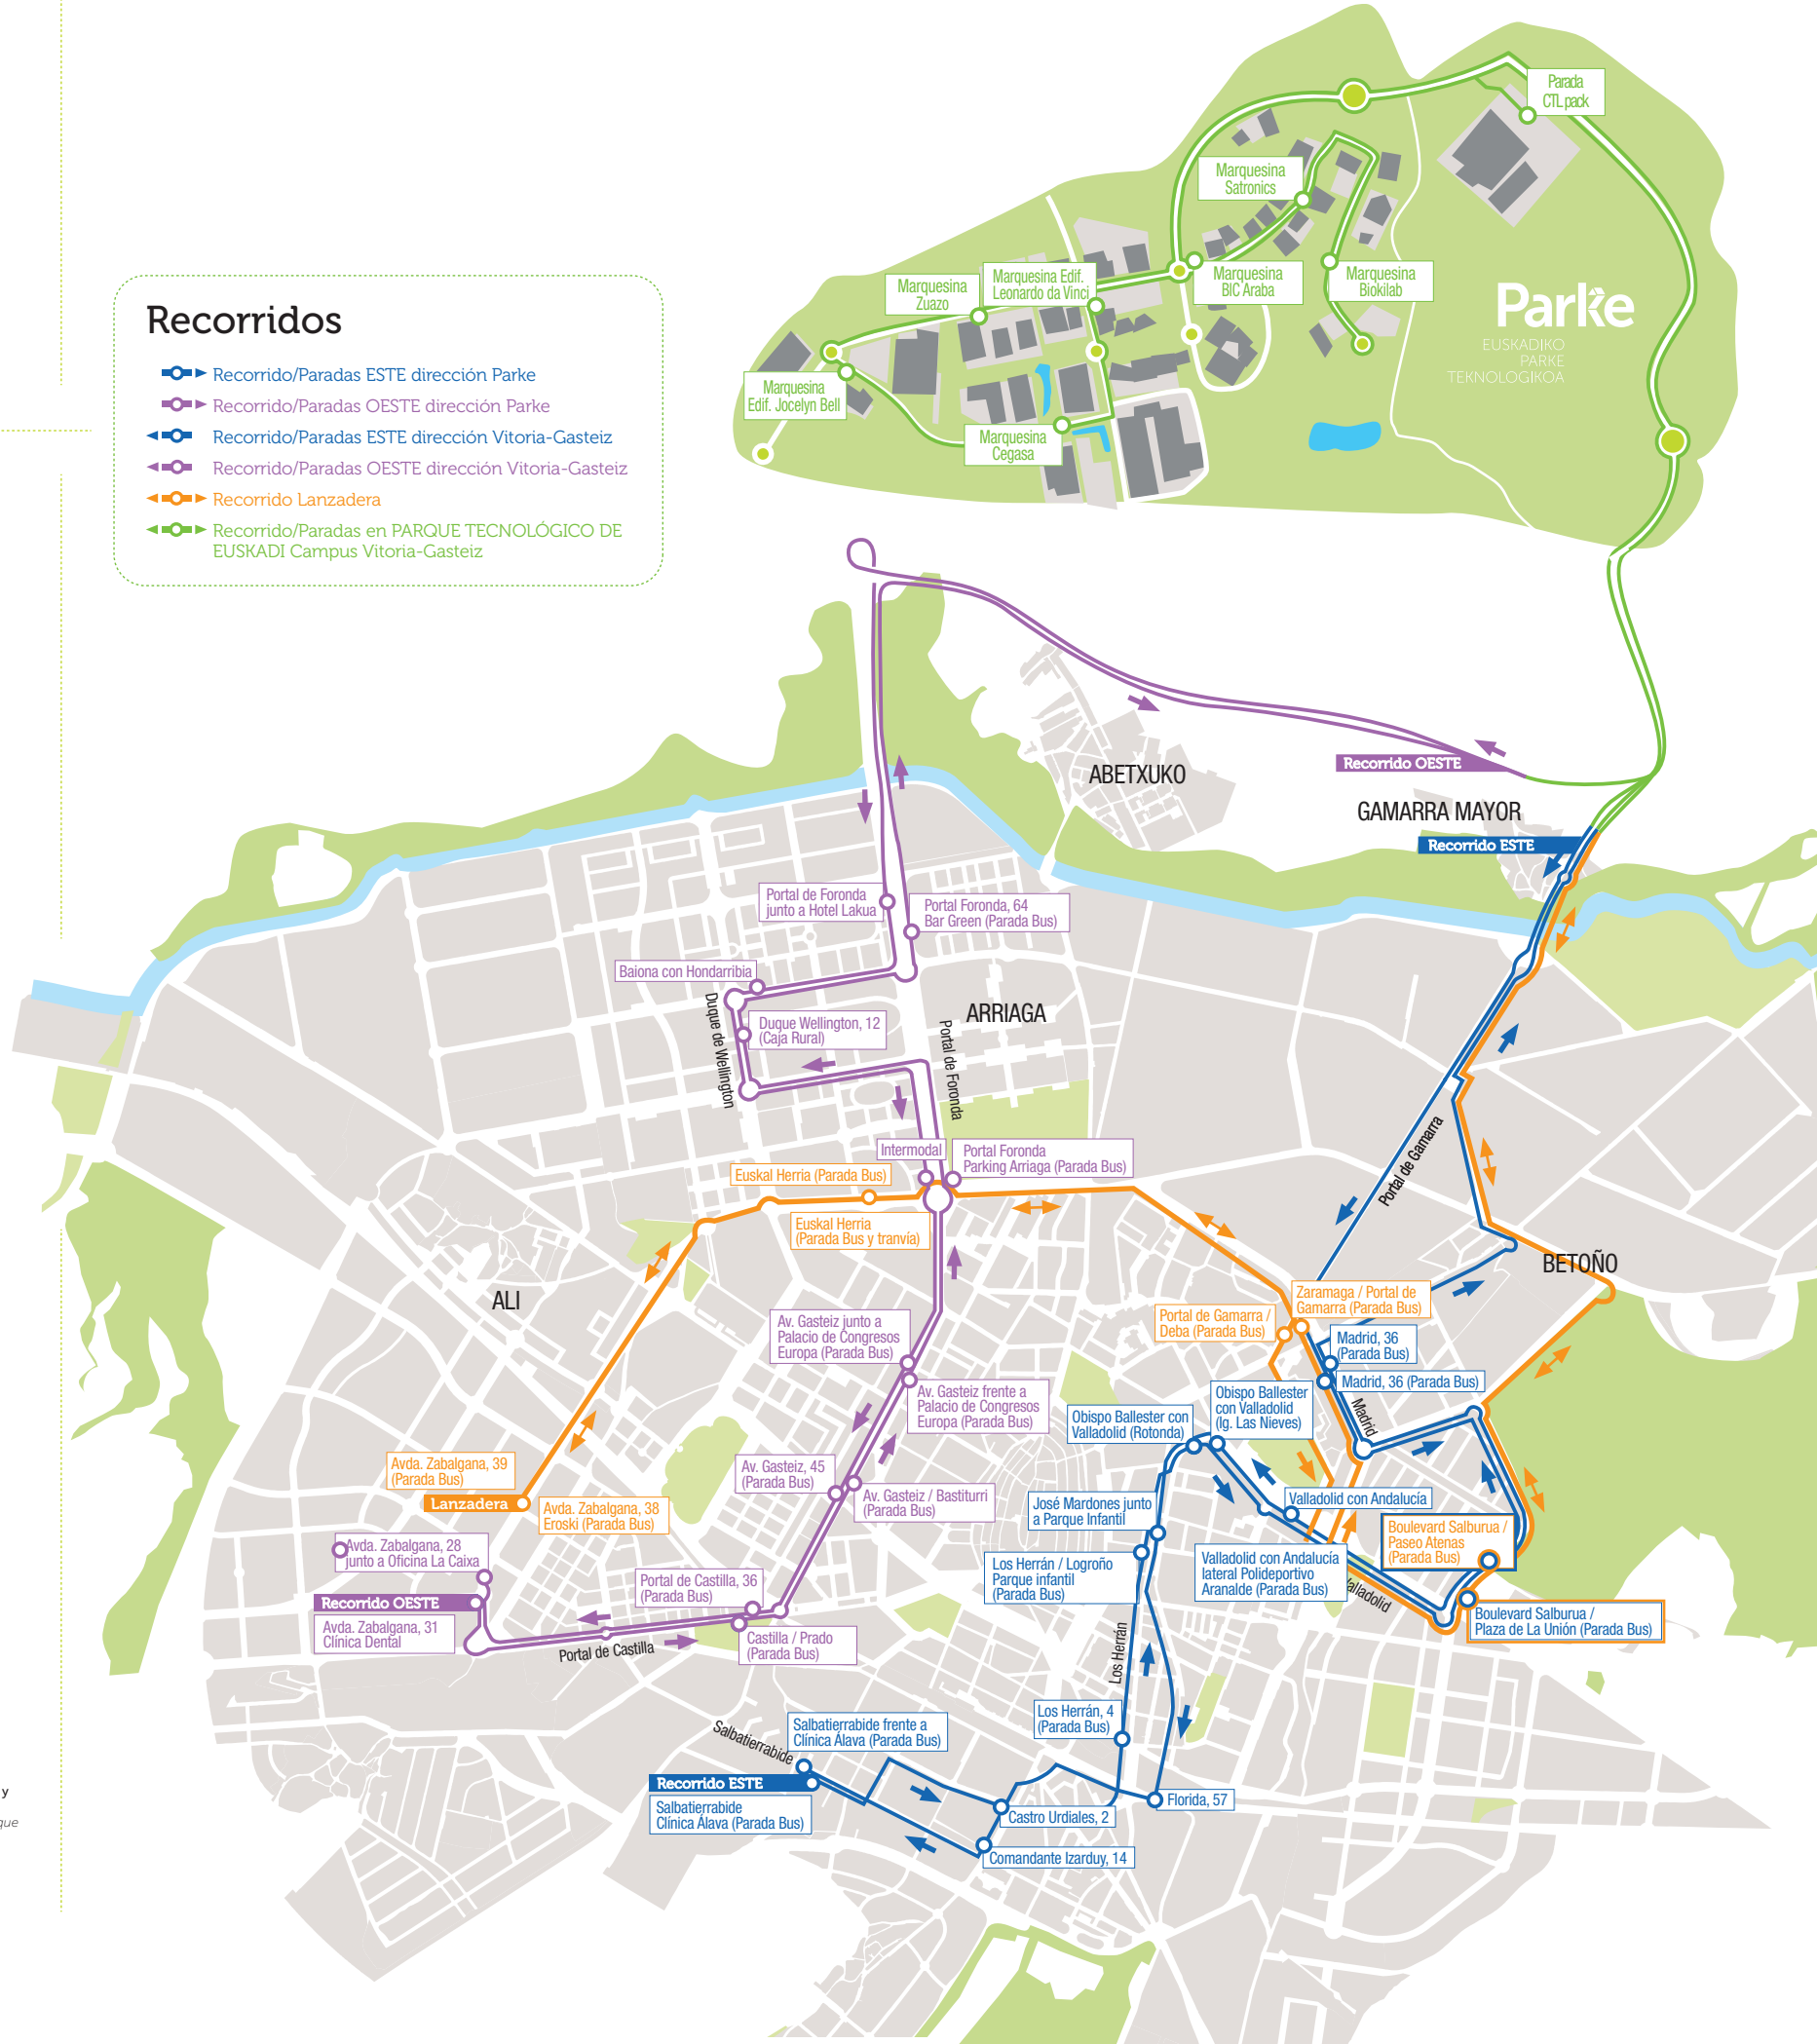

Parke → Vitoria-Gasteiz

Un Parke más conectado con la ciudad

Horarios de paso

Vitoria-Gasteiz → Parke

Recorrido OESTE

Avenida Zabalzana, 31	7:10	4'
C/ Castilla / C/ Prado (P. Bus)	7:14	3'
Avda. Gasteiz / Bastiturri (P. Bus)	7:17	4'
Avda. Gasteiz - Palacio de congresos Europa (P. Bus)	7:21	6'
Portal de Foronda - Parking Arriaga (P. Bus)	7:27	4'
Duque de Wellington, 12	7:31	4'
Portal de Foronda, 64	7:35	9'
Parada CTL Pack	7:44	3'
Marquesina frente a BIC Araba	7:47	2'
Marquesina Zuazo	7:49	2'
Marquesina Edificio Jocelyn Bell	7:51	1'
Marquesina Cegasa	7:52	1'
Marquesina Edificio Leonardo Da Vinci	7:53	1'
Marquesina Satronic	7:54	1'
Marquesina Biokilab	7:55	

Recorrido ESTE

Salbatierrabide - Clínica Álava (P. Bus)	7:10	4'
C/ Castro Urdiales, 2	7:14	3'
C/ Los Herrán, 4 (P. Bus)	7:17	4'
C/ Los Herrán / C/ Logroño - Parque infantil (P/Bus)	7:21	3'
C/ Obispo Ballester / C/ Valladolid (Rotonda)	7:24	2'
C/ Valladolid / Polideportivo Aranalde (P. Bus)	7:26	3'
Boulevard de Salburua / C/ La Unión (P. Bus)	7:29	3'
C/ Madrid, 36 (P. Bus)	7:32	14'
Parada CTL Pack	7:46	3'
Marquesina frente a BIC Araba	7:49	2'
Marquesina Zuazo	7:51	2'
Marquesina Edificio Jocelyn Bell	7:53	1'
Marquesina Cegasa	7:54	1'
Marquesina Edificio Leonardo Da Vinci	7:55	1'
Marquesina Satronic	7:56	2'
Marquesina Biokilab	7:58	