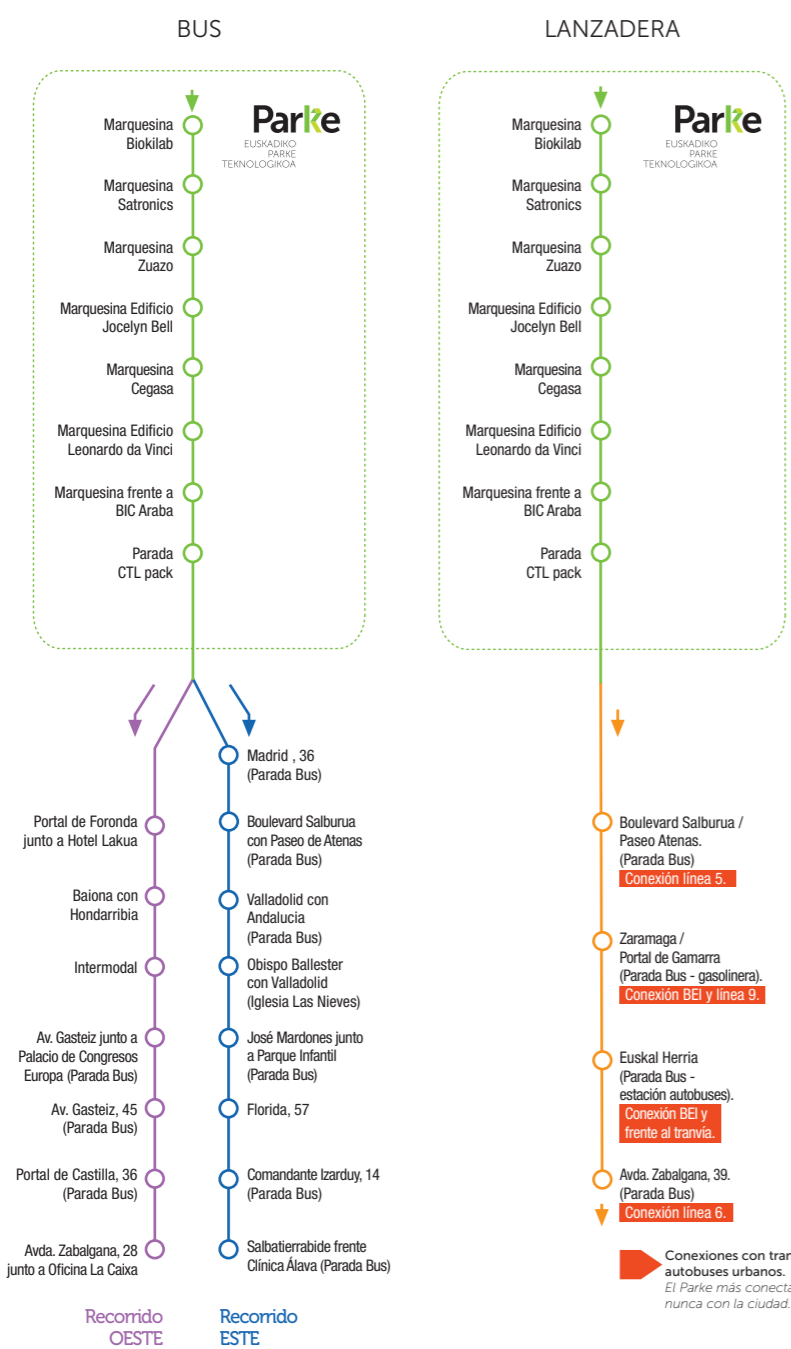

Recorridos/Paradas

Vitoria-Gasteiz → Parke

Horarios

	HORARIO HABITUAL				HORARIO VERANO					
	LUNES - JUEVES		VIERNES - VÍSPERA FESTIVOS		JULIO (01/07 al 31/07)		AGOSTO (01/08 al 14/08)		AGOSTO (19/08 al 30/08)	
	SALIDA	LLEGADA	SALIDA	LLEGADA	SALIDA	LLEGADA	SALIDA	LLEGADA	SALIDA	LLEGADA
Vitoria-Gasteiz → Parke										
LANZADERA desde avda. Zabalzana, 38	6:55	7:32	6:55	7:32	6:55	7:32	-	-	-	-
ESTE desde Salbaterrabide	7:10	7:58	7:10	7:58	7:10	7:58	7:10	7:58	7:10	7:58
OESTE Desde avda. Zabalzana, 31		7:55	7:10	7:55		7:55		7:55		7:55
LANZADERA desde avda. Zabalzana, 38	8:25	9:02	8:25	9:02	8:25	9:02	-	-	-	-
Parke → Vitoria-Gasteiz										
LANZADERA hacia avda. Zabalzana, 39	14:10	14:52	14:10	14:52	14:10	14:52			14:10	14:52
LANZADERA hacia avda. Zabalzana, 39	15:15	15:56	15:15	15:56	-	-	-	-	-	-
LANZADERA hacia avda. Zabalzana, 39	16:10**	16:51	16:10**	16:51						
ESTE hacia Salbaterrabide	17:05	18:08	-	-	15:15	16:18	15:15	16:18	15:15	16:18
OESTE hacia avda. Zabalzana, 28		18:04	-	-		16:14		16:14		16:14
LANZADERA hacia avda. Zabalzana, 39	-	-	17:05	17:47	17:05	17:47	17:05*	17:47	17:05*	17:47
LANZADERA hacia avda. Zabalzana, 39	17:40	18:20	-	-	-	-	-	-	-	-

Parke → Vitoria-Gasteiz

Un Parke más conectado con la ciudad

Horarios de paso

Vitoria-Gasteiz → Parke

Recorrido OESTE

Avenida Zabalzana, 31	7:10	4'
C/ Castilla / C/ Prado (P. Bus)	7:14	3'
Avda. Gasteiz / Bastiturri (P. Bus)	7:17	4'
Avda. Gasteiz - Palacio de congresos Europa (P. Bus)	7:21	6'
Portal de Foronda - Parking Arriaga (P. Bus)	7:27	4'
Duque de Wellington, 12	7:31	4'
Portal de Foronda, 64	7:35	9'
Parada CTL Pack	7:44	3'
Marquesina frente a BIC Araba	7:47	2'
Marquesina Zuazo	7:49	2'
Marquesina Edificio Jocelyn Bell	7:51	1'
Marquesina Cegasa	7:52	1'
Marquesina Edificio Leonardo Da Vinci	7:53	1'
Marquesina Satronic	7:54	1'
Marquesina Biokilab	7:55	