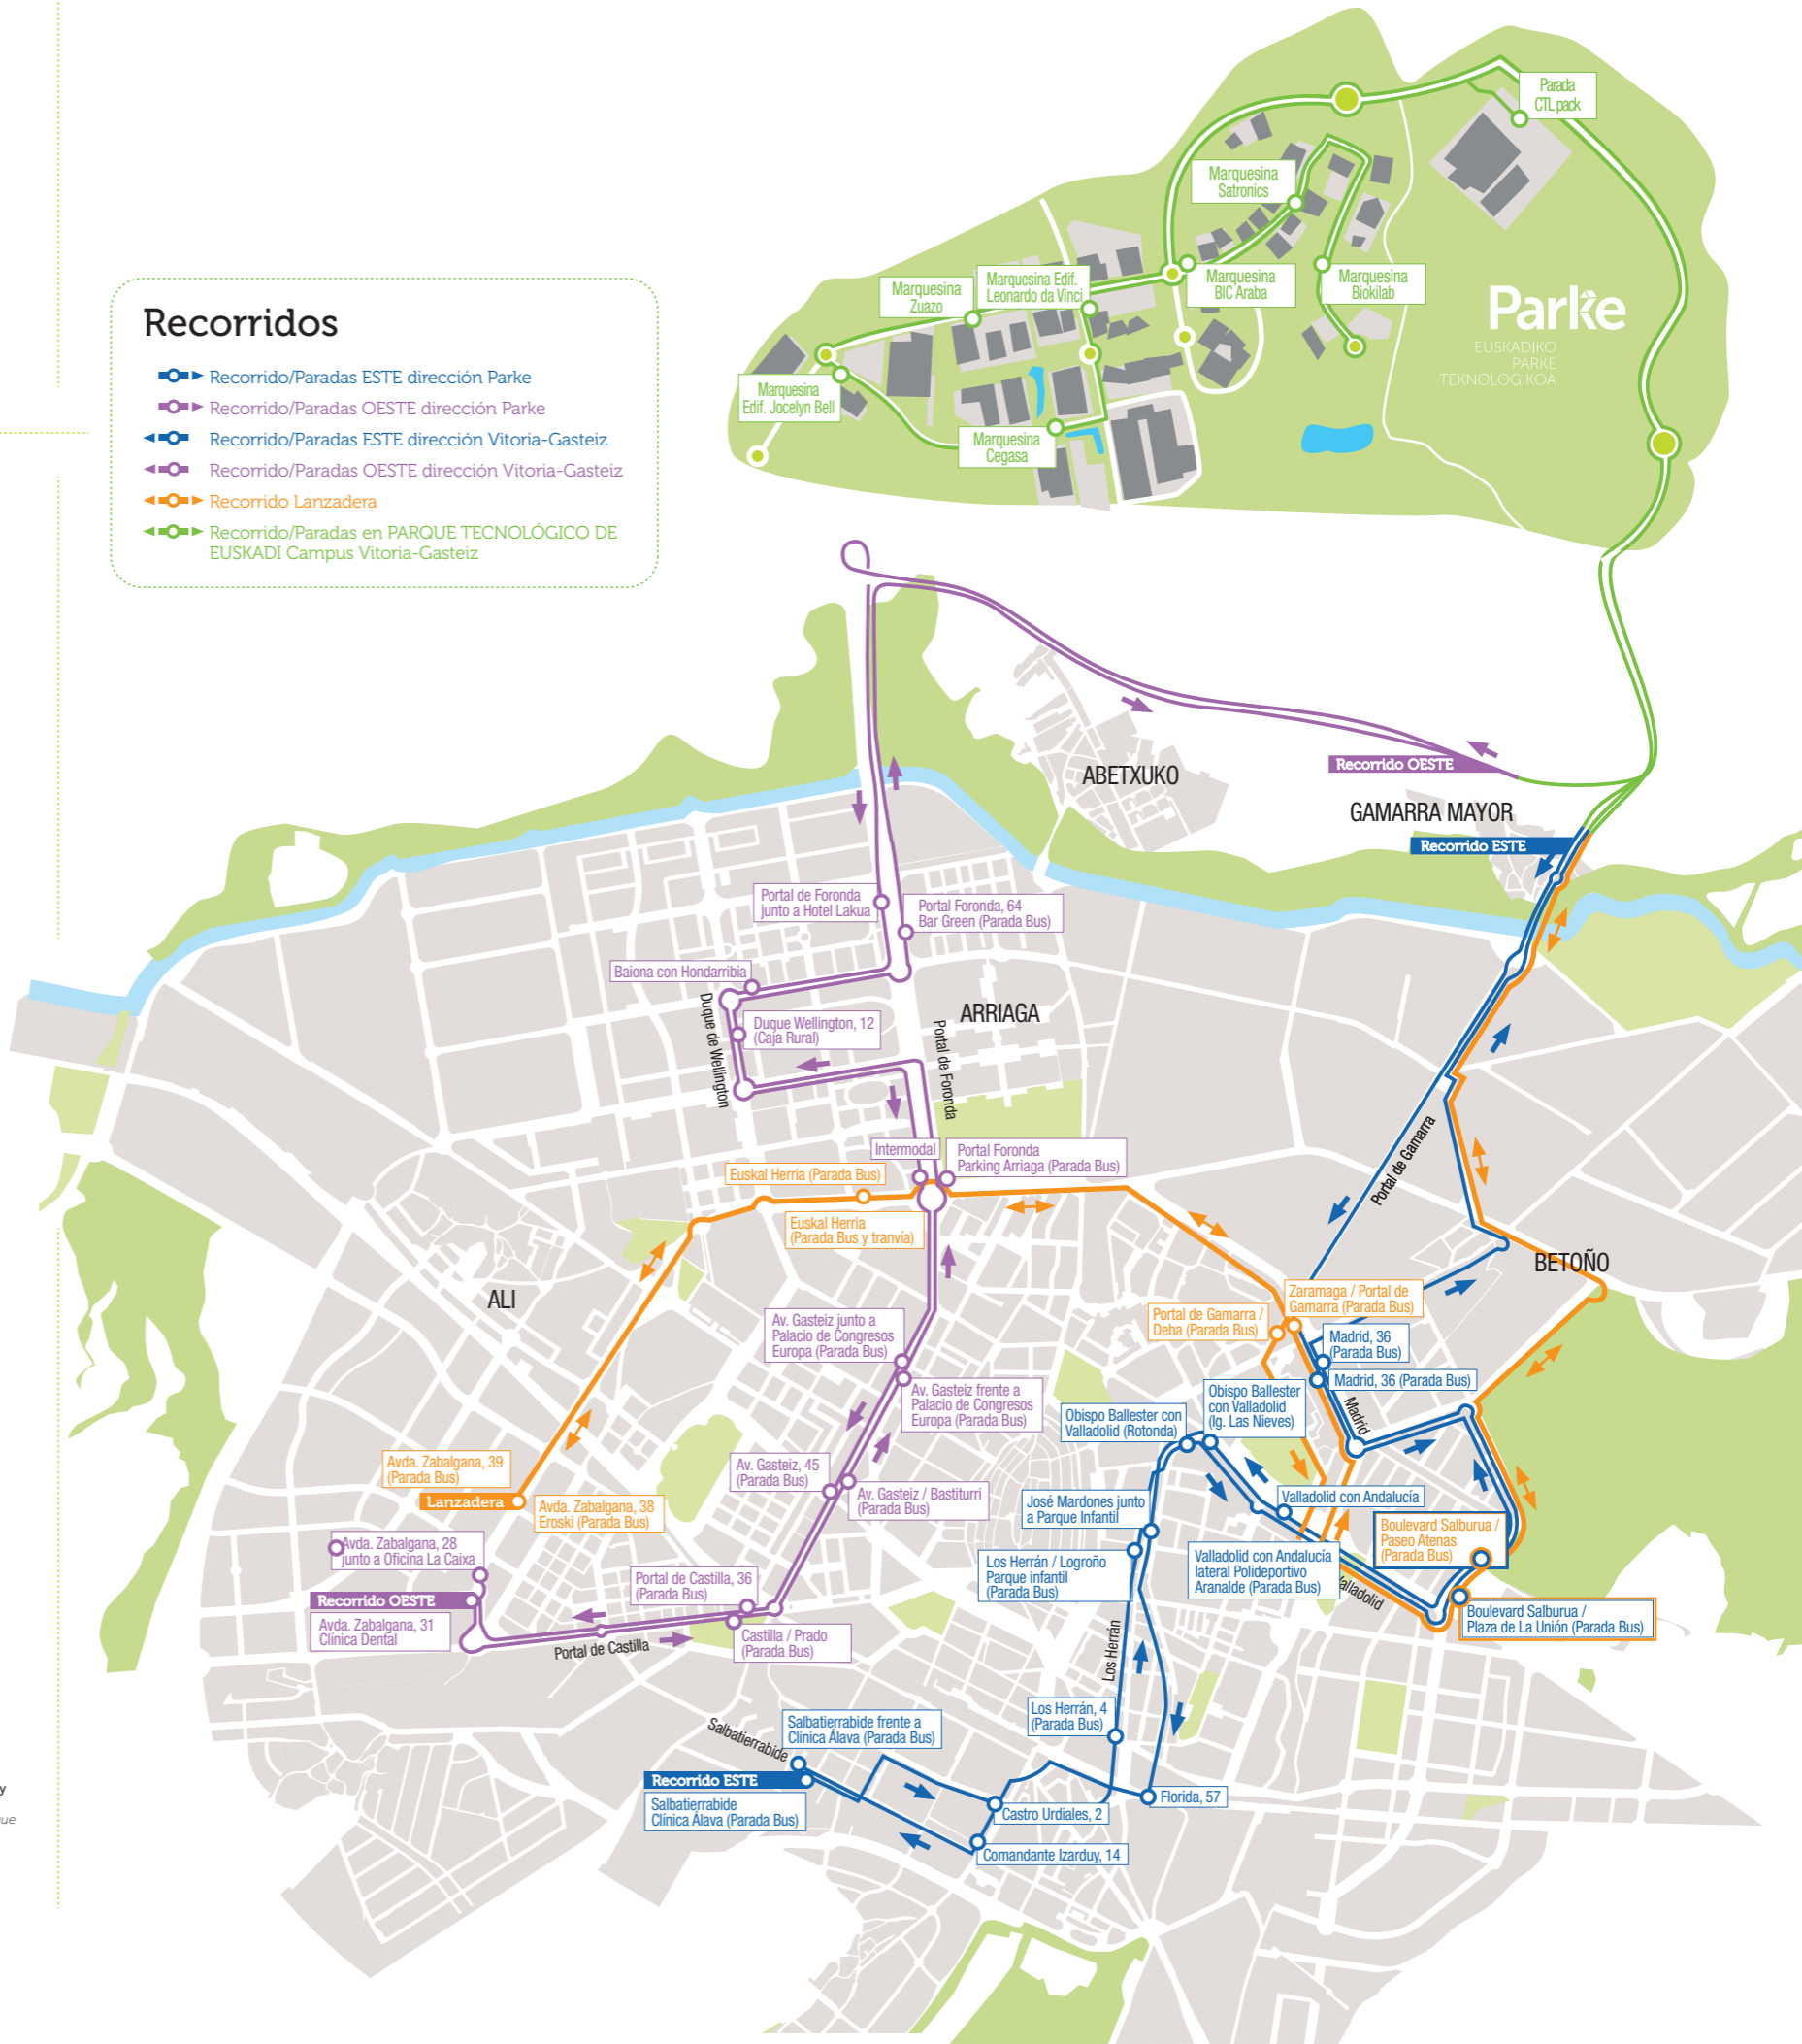

Recorridos/Paradas

Vitoria-Gasteiz → Parke

Horarios

	HORARIO HABITUAL				HORARIO VERANO					
	LUNES - JUEVES		VIERNES - VÍSPERA FESTIVOS		JULIO (01/07 al 31/07)		AGOSTO (01/08 al 14/08)		AGOSTO (19/08 al 30/08)	
	SALIDA	LLEGADA	SALIDA	LLEGADA	SALIDA	LLEGADA	SALIDA	LLEGADA	SALIDA	LLEGADA
Vitoria-Gasteiz → Parke										
LANZADERA desde avda. Zabalzana, 38	6:55	7:32	6:55	7:32	6:55	7:32	-	-	-	-
ESTE desde Salbaterrabide	7:10	7:58	7:10	7:58	7:10	7:58	7:10	7:58	7:10	7:58
OESTE Desde avda. Zabalzana, 31		7:55	7:10	7:55		7:55		7:55		7:55
LANZADERA desde avda. Zabalzana, 38	8:25	9:02	8:25	9:02	8:25	9:02	-	-	-	-
Parke → Vitoria-Gasteiz										
LANZADERA hacia avda. Zabalzana, 39	14:10	14:52	14:10	14:52	14:10	14:52			14:10	14:52
LANZADERA hacia avda. Zabalzana, 39	15:15	15:56	15:15	15:56	-	-	-	-	-	-
LANZADERA hacia avda. Zabalzana, 39	16:10**	16:51	16:10**	16:51						
ESTE hacia Salbaterrabide	17:05	18:08	-	-	15:15	16:18	15:15	16:18	15:15	16:18
OESTE hacia avda. Zabalzana, 28		18:04	-	-		16:14		16:14		16:14
LANZADERA hacia avda. Zabalzana, 39	-	-	17:05	17:47	17:05	17:47	17:05*	17:47	17:05*	17:47
LANZADERA hacia avda. Zabalzana, 39	17:40	18:20	-	-	-	-	-	-	-	-

Parke → Vitoria-Gasteiz

Un Parke más conectado con la ciudad

Horarios de paso

Vitoria-Gasteiz → Parke

Recorrido OESTE

Avenida Zabalzana, 31	7:10	4'
C/ Castilla / C/ Prado (P. Bus)	7:14	3'
Avda. Gasteiz / Bastiturri (P. Bus)	7:17	4'
Avda. Gasteiz - Palacio de congresos Europa (P. Bus)	7:21	6'
Portal de Foronda - Parking Arriaga (P. Bus)	7:27	4'
Duque de Wellington, 12	7:31	4'
Portal de Foronda, 64	7:35	9'
Parada CTL Pack	7:44	3'
Marquesina frente a BIC Araba	7:47	2'
Marquesina Zuazo	7:49	2'
Marquesina Edificio Jocelyn Bell	7:51	1'
Marquesina Cegasa	7:52	1'
Marquesina Edificio Leonardo Da Vinci	7:53	1'
Marquesina Satronic	7:54	1'
Marquesina Biokilab	7:55	