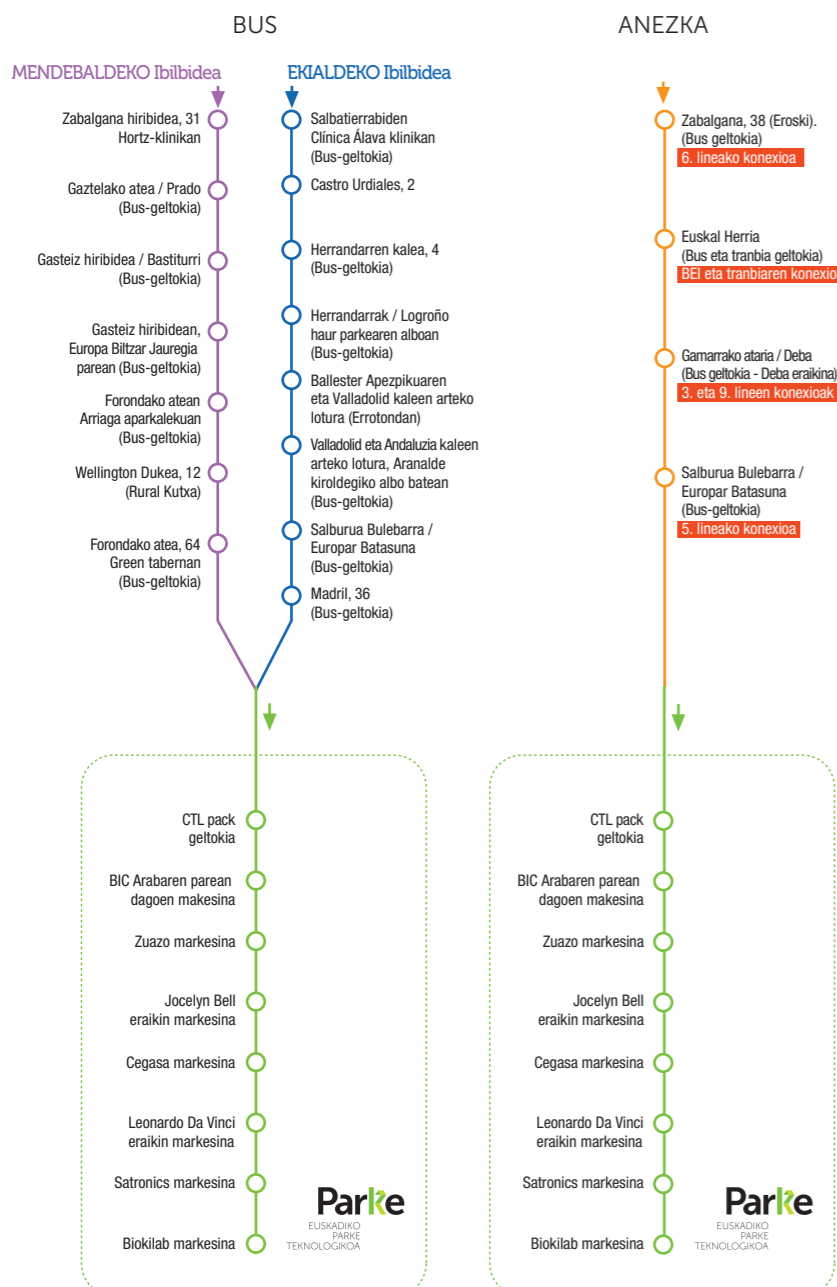

Ibilbideak/Geltokiak

Vitoria-Gasteiz → Parke

Ordutegiak

	OHIKO ORDUTEGIA				UDAKO ORDUTEGIA					
	ASTELEHENA - OSTEGUNA		OSTIRALA - JAIEGUN BEZPERA		UZTAILA (07/01 - 07/31)		ABUZTUA (08/01 - 08/14)		ABUZTUA (08/18 - 08/29)	
	IRTEERA	HELDUERA	IRTEERA	HELDUERA	IRTEERA	HELDUERA	IRTEERA	HELDUERA	IRTEERA	HELDUERA
Vitoria-Gasteiz → Parke										
ANEZKA Zabalzana hiribidea, 38	6:55	7:25	6:55	7:25	6:55	7:28	-	-	-	-
EKIALDEA Salbaterrabidetik	7:05	7:55	7:05	7:55	7:05	7:55	7:05	7:55	7:05	7:58
MENDEBALDEA Zabalzana hiribidea, 31		7:55		7:55		7:55		7:55		7:55
ANEZKA Zabalzana hiribidea, 38	8:15	8:55	8:15	8:55	8:15	8:55	-	-	-	-
Parke → Vitoria-Gasteiz										
ANEZKA Zabalzana hiribidea, 39	14:10	14:52	14:10	14:52	14:10	14:52			14:10	14:52
ANEZKA Zabalzana hiribidea, 39	15:15	15:56	15:15	15:56	-	-	-	-	-	-
ANEZKA Zabalzana hiribidea, 39	16:10	16:51	16:10	16:51	-	-	-	-	-	-
EKIALDEA Salbaterrabide	17:05	18:08	-	-	15:15	16:18	15:15	16:18	15:15	16:18
MENDEBALDEA Zabalzana hiribidea, 28		18:04				16:14		16:14		16:14
ANEZKA Zabalzana hiribidea, 39	-	-	17:05	17:47	17:05	17:47	17:05*	17:47	17:05*	17:47
ANEZKA Zabalzana hiribidea, 39	17:40	18:20	-	-	-	-	-	-	-	-

ZERBITZURIK GABE: Asteburu eta jaiegunetan, zubiaren eta oporretan. Bilakaeraren araberako aldaketan mende.

* Ostiral eta jai-bezperetan izan ezik.

Ibilbideak

- EKIALDEKO Ibilbideak/Geltokiak Parke norabidea
- MENDEBALDEKO Ibilbideak/Geltokiak Parke norabidea
- EKIALDEKO Ibilbideak/Geltokiak Vitoria-Gasteiz norabidea
- MENDEBALDEKO Ibilbideak/Geltokiak Vitoria-Gasteiz norabidea
- Anezken Ibilbidea
- Ibilbideak/Geltokiak EUSKADIKO PARKE TEKNOLOGIKOAN Vitoria-Gasteiz Campusa