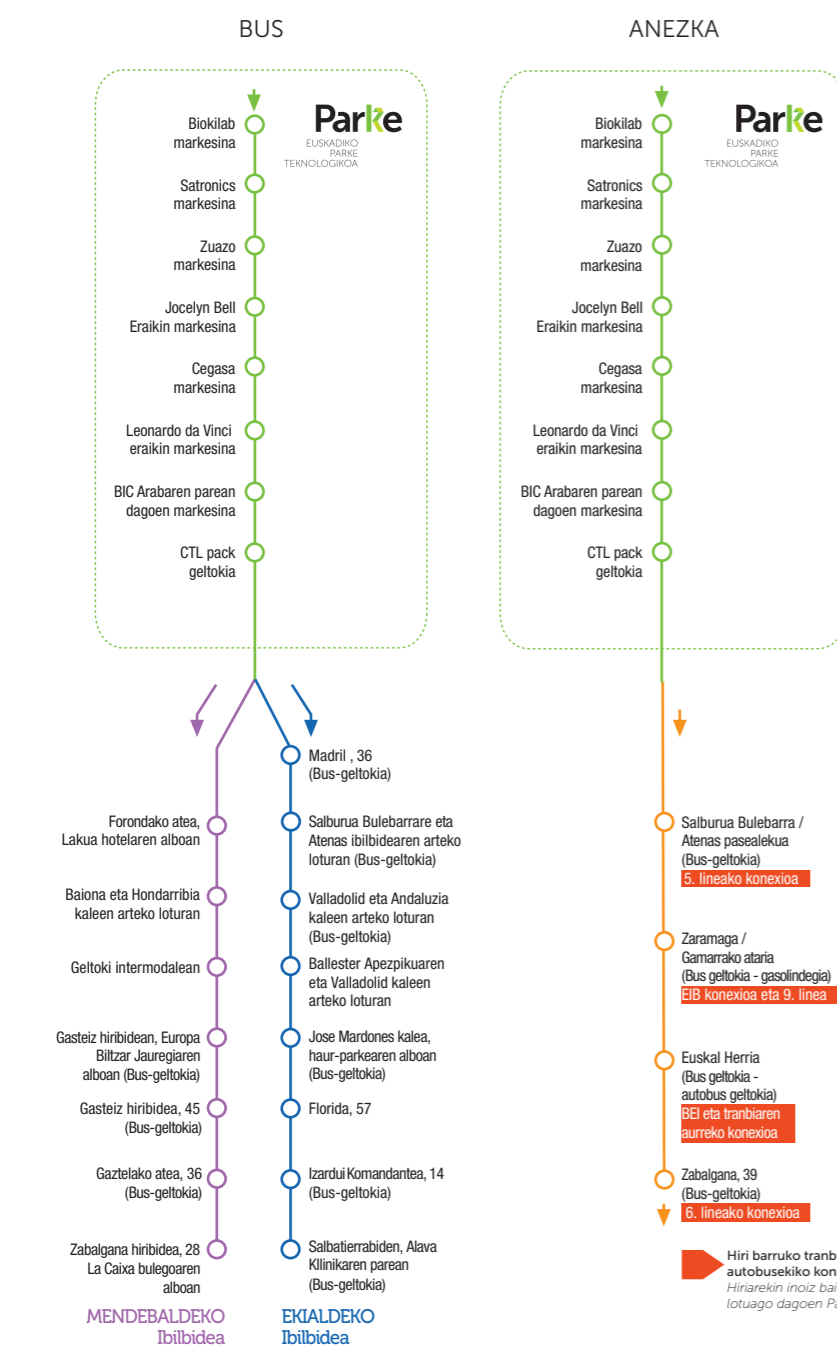

Parke → Vitoria-Gasteiz

Hiriarekin lotuago dagoen Parkea