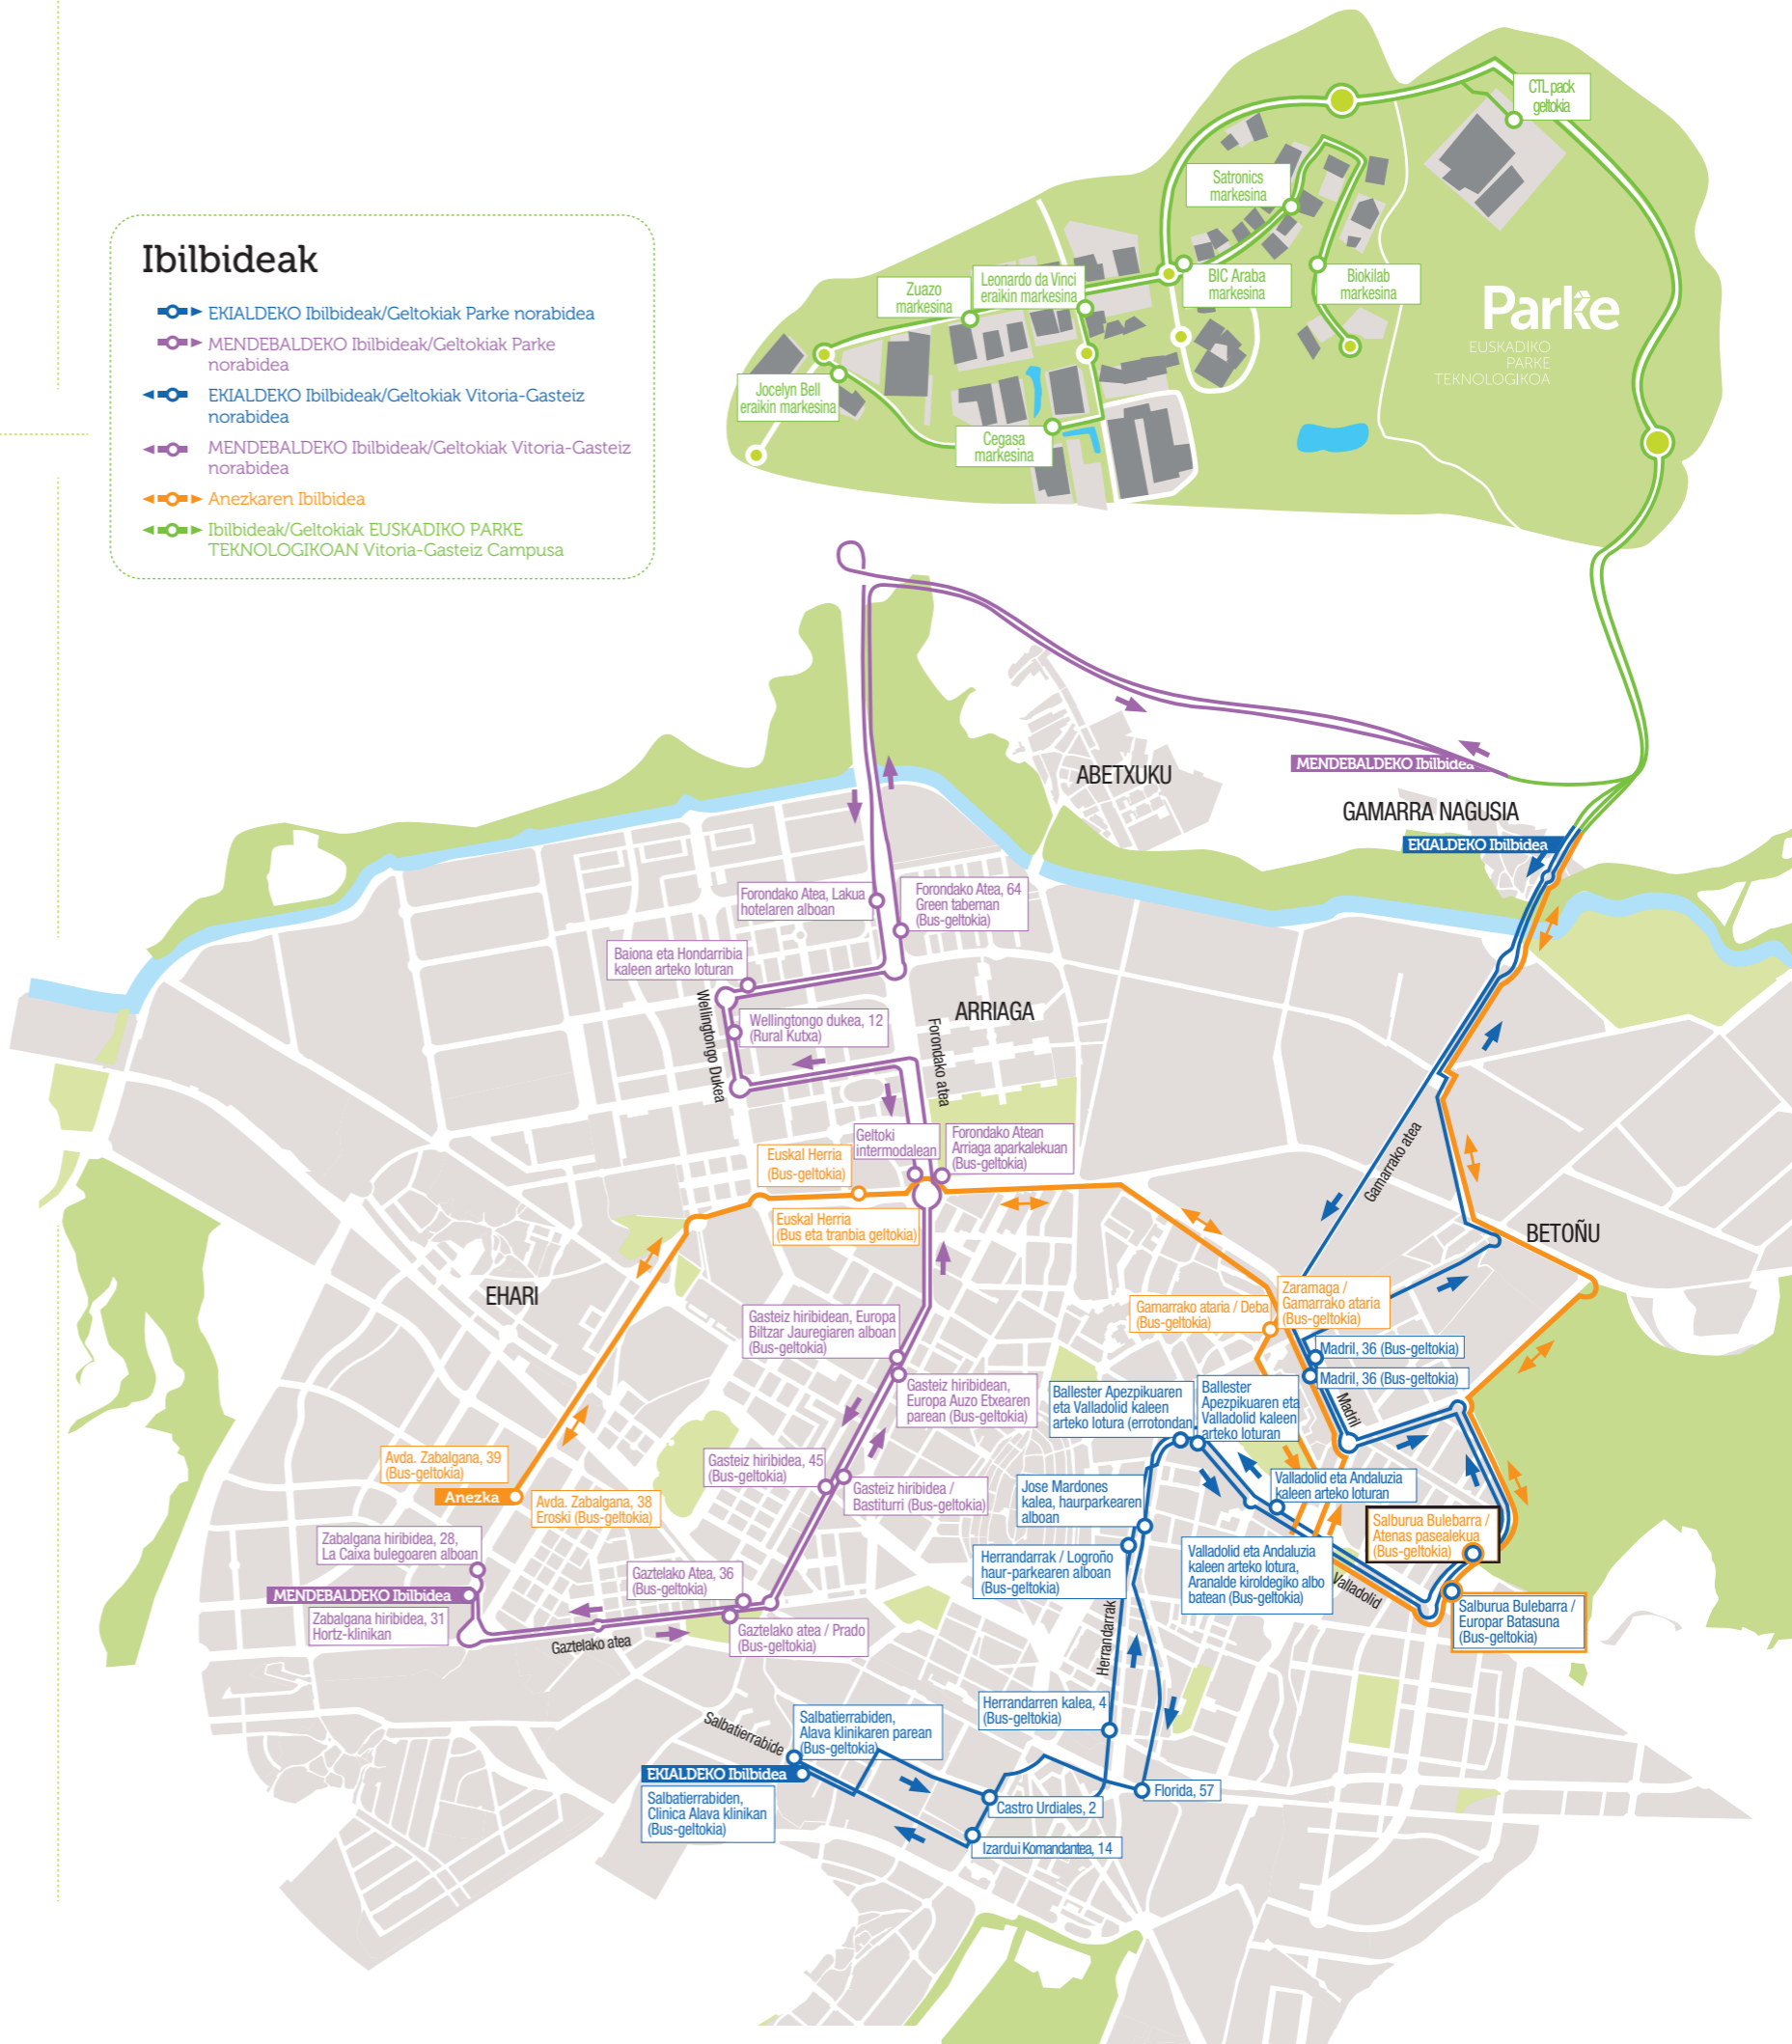

Ibilbideak/Geltokiak

Vitoria-Gasteiz → Parke

Ordutegiak

	OHIKO ORDUTEGIA				UDAKO ORDUTEGIA					
	ASTELEHENA - OSTEGUNA		OSTIRALA - JAIEGUN BEZPERA		UZTAILA (07/01 - 07/31)		ABUZTUA (08/01 - 08/14)		ABUZTUA (08/18 - 08/29)	
	IRTEERA	HELDUERA	IRTEERA	HELDUERA	IRTEERA	HELDUERA	IRTEERA	HELDUERA	IRTEERA	HELDUERA
Vitoria-Gasteiz → Parke										
ANEZKA Zabalzana hiribidea, 38	6:55	7:25	6:55	7:25	6:55	7:28	-	-	-	-
EKIALDEA Salbaterrabidetik	7:05	7:55	7:05	7:55	7:05	7:55	7:05	7:55	7:05	7:58
MENDEBALDEA Zabalzana hiribidea, 31		7:55		7:55		7:55		7:55		7:55
ANEZKA Zabalzana hiribidea, 38	8:15	8:55	8:15	8:55	8:15	8:55	-	-	-	-
Parke → Vitoria-Gasteiz										
ANEZKA Zabalzana hiribidea, 39	14:10	14:52	14:10	14:52	14:10	14:52			14:10	14:52
ANEZKA Zabalzana hiribidea, 39	15:15	15:56	15:15	15:56	-	-	-	-	-	-
ANEZKA Zabalzana hiribidea, 39	16:10	16:51	16:10	16:51	-	-	-	-	-	-
EKIALDEA Salbaterrabide	17:05	18:08	-	-	15:15	16:18	15:15	16:18	15:15	16:18
MENDEBALDEA Zabalzana hiribidea, 28		18:04				16:14		16:14		16:14
ANEZKA Zabalzana hiribidea, 39	-	-	17:05	17:47	17:05	17:47	17:05*	17:47	17:05*	17:47
ANEZKA Zabalzana hiribidea, 39	17:40	18:20	-	-	-	-	-	-	-	-

Parke → Vitoria-Gasteiz

Hiriarekin lotuago dagoen Parkea

Igarotze ordutegiak

Vitoria-Gasteiz → Parke

MEÑEBALDEKO Ibilbidea

Zabalgana hiribidea, 31 Hortz-klinkan	7:05	4'
Gaztelako atea / Prado (Bus-geltokia)	7:09	3'
Gasteiz hiribidea / Bastiturri (Bus-geltokia)	7:12	5'
Gasteiz hiribidea, Europa Biltzar Jauregia (Bus-geltokia)	7:17	7'
Forondako Atea - Arriaga aparkalekuan (Bus-geltokia)	7:24	5'
Wellington Dukea, 12 (Rural Kutxa)	7:29	5'
Forondako Atea, 64 (Bus-geltokia)	7:34	10'
CTL pack geltokia	7:44	3'
BIC Arabaren parean dagoen makesina	7:47	2'
Zuazo markesina	7:49	2'
Jocelyn Bell eraikin markesina	7:51	1'
Cegasa markesina	7:52	1'
Leonardo Da Vinci eraikin markesina	7:53	1'
Satronics markesina	7:54	1'
Biokilab markesina	7:55	