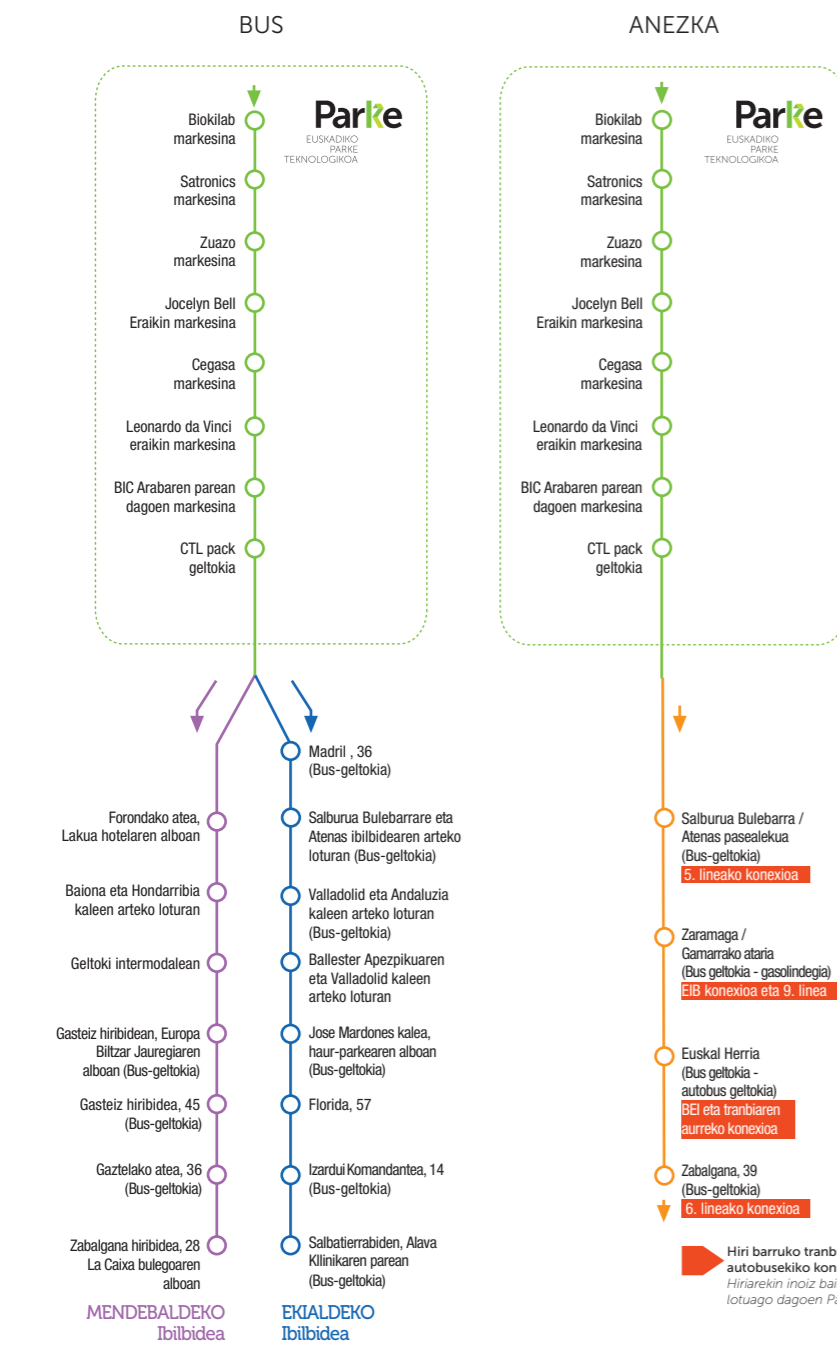

Parke → Vitoria-Gasteiz