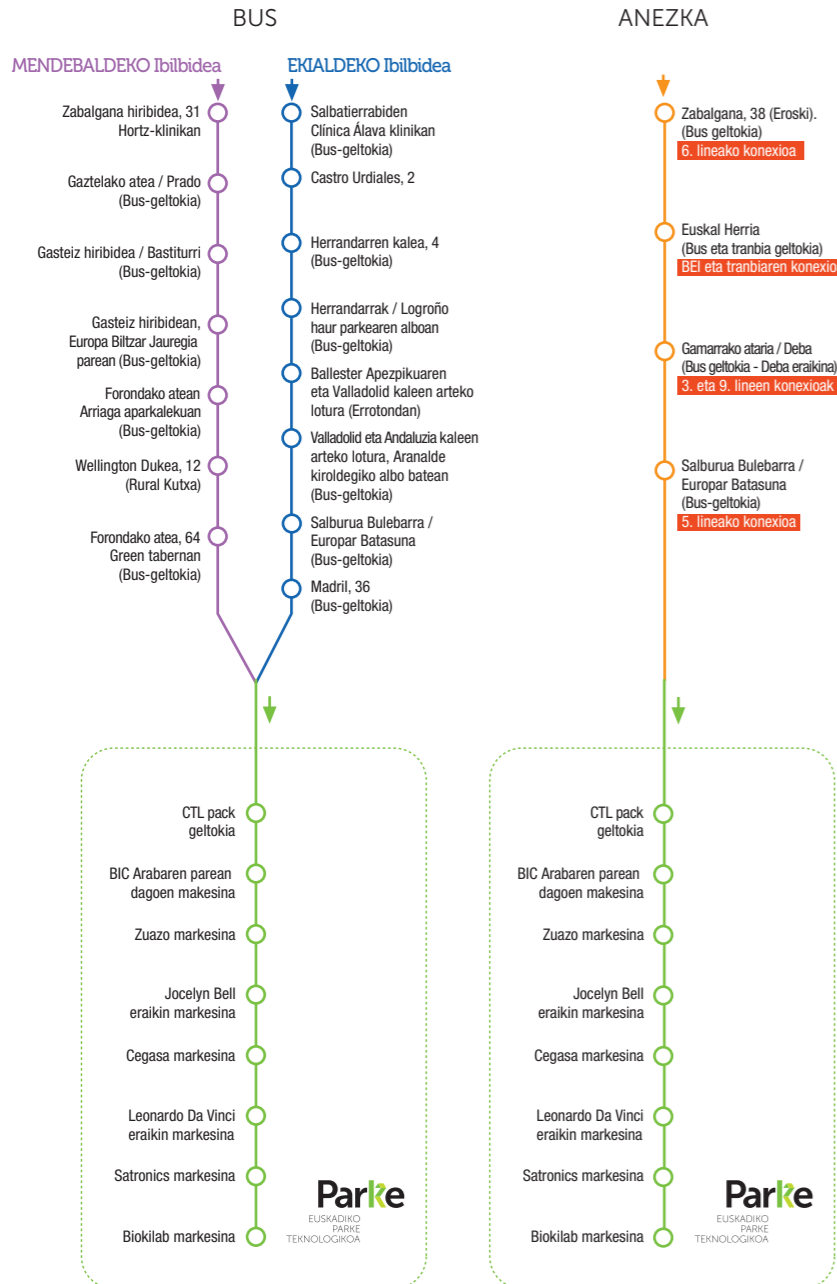

Ibilbideak/Geltokiak

Vitoria-Gasteiz → Parke

Ordutegiak

Vitoria-Gasteiz → Parke

	IRTEERA	HELDUERA	IRTEERA	HELDUERA
ANEZKA Zabalzana hiribidea, 38	6:55	7:32	6:55	7:32
EKIALDEA Salbaterrabidetik	7:10	7:58	7:10	7:58
MENDEBALDEA Zabalzana hiribidea, 31	7:10	7:55	7:10	7:55
ANEZKA Zabalzana hiribidea, 38	8:25	9:02	8:25	9:02

Parke → Vitoria-Gasteiz

	IRTEERA	HELDUERA	IRTEERA	HELDUERA
ANEZKA Zabalzana hiribidea, 39	14:10	14:52	14:10	14:52
ANEZKA Zabalzana hiribidea, 39	15:15	15:56	15:15	15:56
ANEZKA Zabalzana hiribidea, 39	16:10	16:51	16:10	16:51
EKIALDEA Salbaterrabide	17:05	18:08	-	-
MENDEBALDEA Zabalzana hiribidea, 28	-	18:04	-	-
ANEZKA Zabalzana hiribidea, 39	-	-	17:05	17:47
ANEZKA Zabalzana hiribidea, 39	17:40	18:20	-	-

ZERBITZURIK GABE: Asteburu eta jaiegunetan, zubiaren eta oinarriaren bitartean eta oinarriaren bitartean. Bilakaeraren araberako aldaketan mende.

* Ostiral eta jai-bezperetan izan ezik.

Ibilbideak

- ➡ EKIALDEKO Ibilbideak/Geltokiak Parke norabidea
- ➡ MENDEBALDEKO Ibilbideak/Geltokiak Parke norabidea
- ➡ EKIALDEKO Ibilbideak/Geltokiak Vitoria-Gasteiz norabidea
- ➡ MENDEBALDEKO Ibilbideak/Geltokiak Vitoria-Gasteiz norabidea
- ➡ Anezkaren Ibilbidea
- ➡ Ibilbideak/Geltokiak EUSKADIKO PARKE TEKNOLOGIKOAN Vitoria-Gasteiz Campusa

Parke → Vitoria-Gasteiz

Igarotze ordutegiak

Vitoria-Gasteiz → Parke

MEÑDEBALDEKO Ibilbidea

Zabalgana hiribidea, 31 Hortz-klinkan	7:10	4'
Gaztelako atea / Prado (Bus-geltokia)	7:14	3'
Gasteiz hiribidea / Bastiturri (Bus-geltokia)	7:17	4'
Gasteiz hiribidean, Europa Biltzar Jauregia (Bus-geltokia)	7:21	6'
Forondako Atean - Arriaga aparkalekuan (Bus-geltokia)	7:27	4'
Wellington Dukea, 12 (Rural Kutxa)	7:31	4'
Forondako Atea, 64 (Bus-geltokia)	7:35	9'
CTL pack geltokia	7:44	3'
BIC Arabaren parean dagoen makesina	7:47	2'
Zuazo markesina	7:49	2'
Jocelyn Bell eraikin markesina	7:51	1'
Cegasa markesina	7:52	1'
Leonardo Da Vinci eraikin markesina	7:53	1'
Satronics markesina	7:54	1'
Biokilab markesina	7:55	