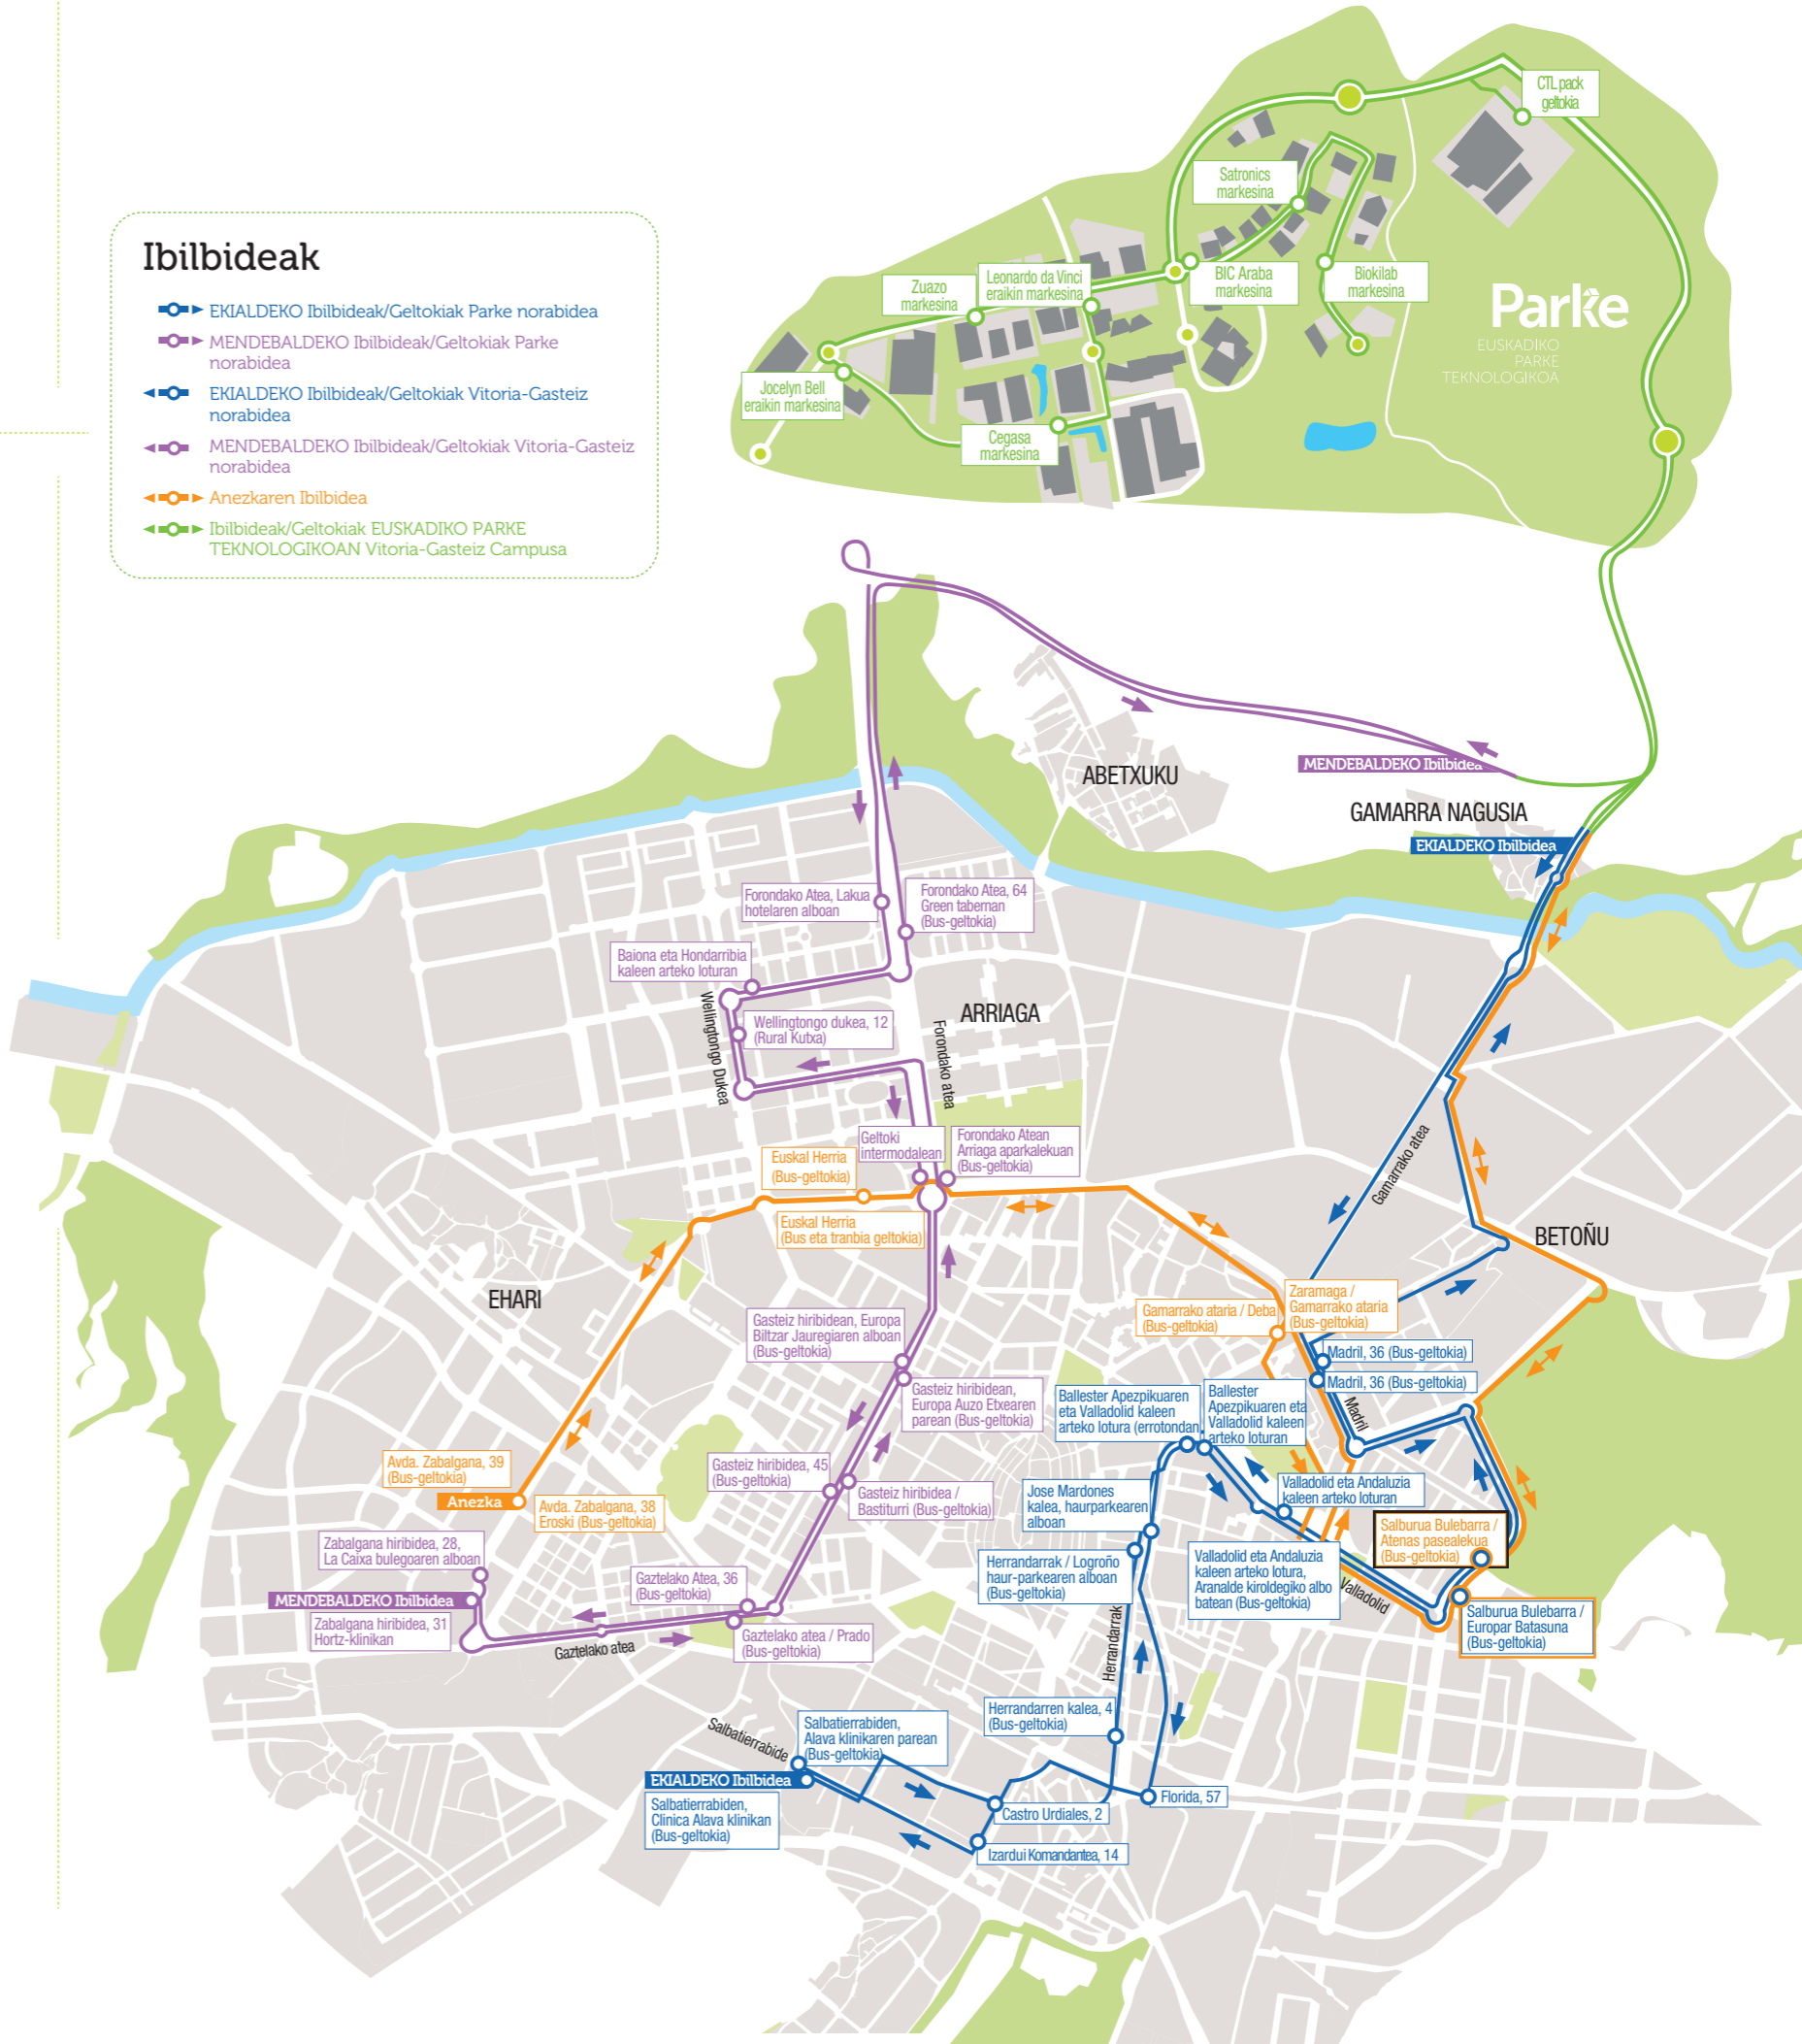

ZERBITZURIK GABE: Asteburu eta jaiegunetan, zubiaren eta oinarriaren bitartean eta oinarriaren bitartean. Bilakaeraren araberako aldaketan mende.

* Ostiral eta jai-bezperetan izan ezik.

Ibilbideak

- ➡ EKIALDEKO Ibilbideak/Geltokiak Parke norabidea
- ➡ MENDEBALDEKO Ibilbideak/Geltokiak Parke norabidea
- ➡ EKIALDEKO Ibilbideak/Geltokiak Vitoria-Gasteiz norabidea
- ➡ MENDEBALDEKO Ibilbideak/Geltokiak Vitoria-Gasteiz norabidea
- ➡ Anezkaren Ibilbidea
- ➡ Ibilbideak/Geltokiak EUSKADIKO PARKE TEKNOLOGIKOAN Vitoria-Gasteiz Campusa

Parke → Vitoria-Gasteiz

Igarotze ordutegiak

Vitoria-Gasteiz → Parke

MEÑDEBALDEKO Ibilbidea

Zabalgana hiribidea, 31 Hortz-klinkan	7:10	4'
Gaztelako atea / Prado (Bus-geltokia)	7:14	3'
Gasteiz hiribidea / Bastiturri (Bus-geltokia)	7:17	4'
Gasteiz hiribidean, Europa Biltzar Jauregia (Bus-geltokia)	7:21	6'
Forondako Atean - Arriaga aparkalekuan (Bus-geltokia)	7:27	4'
Wellington Dukea, 12 (Rural Kutxa)	7:31	4'
Forondako Atea, 64 (Bus-geltokia)	7:35	9'
CTL pack geltokia	7:44	3'
BIC Arabaren parean dagoen makesina	7:47	2'
Zuazo markesina	7:49	2'
Jocelyn Bell eraikin markesina	7:51	1'
Cegasa markesina	7:52	1'
Leonardo Da Vinci eraikin markesina	7:53	1'
Satronics markesina	7:54	1'
Biokilab markesina	7:55	

EKIALDEKO Ibilbidea

Biokilab markesina	17:05	1'
Satronics markesina	17:06	3'
Zuazo markesina	17:09	2'
Jocelyn Bell eraikin markesina	17:11	2'
Cegasa markesina	17:13	2'
Leonardo Da Vinci eraikin markesina	17:15	5'
BIC Arabaren parean dagoen makesina	17:20	3'
CTL pack geltokia	17:23	16'
Madrid, 36 (Bus-geltokia)	17:39	3'
Boulevard Salburua / Atenas ibilbidea	17:42	2'
Valladolid / Andaluia	17:44	2'
Ballester apezpikua / Valladolid (Elurretako eliza)	17:46	2'
José Mardones haur parkearen ondoan (Bus-geltokia)	17:48	4'
Florida, 57 (Bus-geltokia)	17:52	6'
Izarduy Komandantea, 14	17:58	10'
Salbatierrabide, Araba Klinika (Bus-geltokia)	18:08	