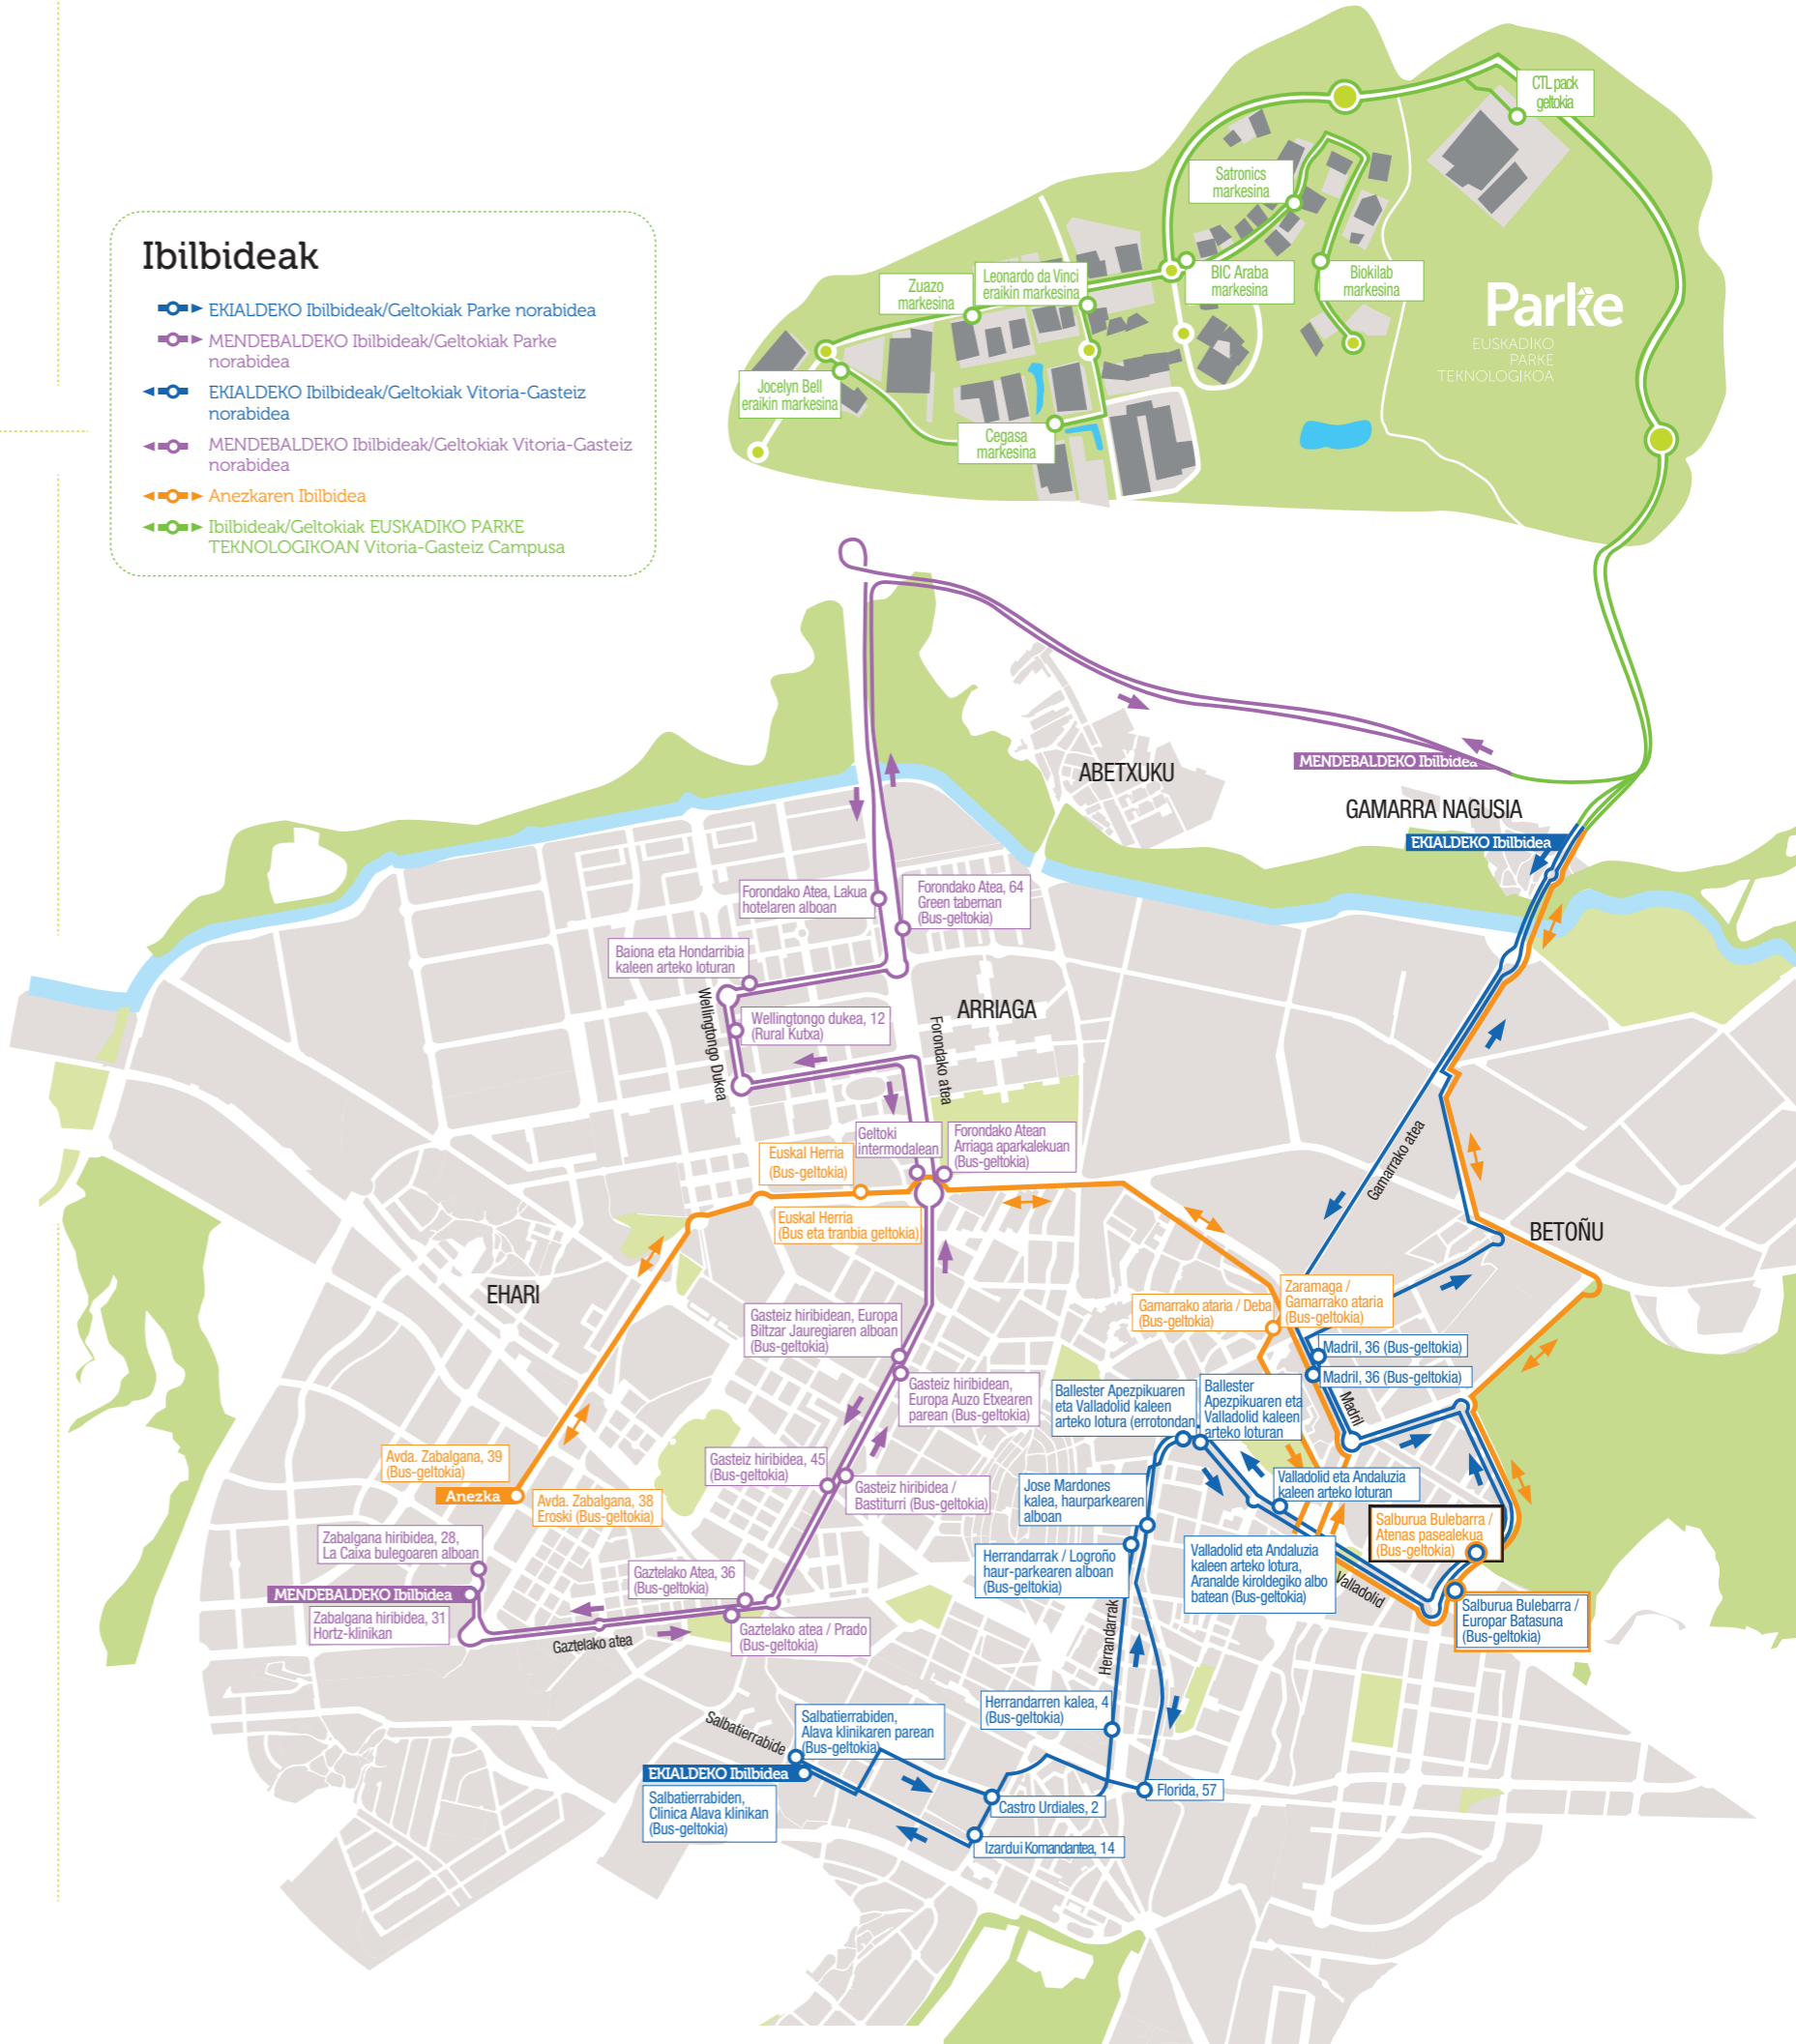

UDAKO ORDUTEGIA

UZTAILA (07/01 - 07/31)

	IRTEERA	HELDUERA	IRTEERA	HELDUERA
ANEZKA Zabalzana hiribidea, 38	6:55	7:32	-	-
EKIALDEA Salbaterrabidetik	7:10	7:58	7:10	7:58
MENDEBALDEA Zabalzana hiribidea, 31	8:25	9:02	-	-
ANEZKA Zabalzana hiribidea, 38				

ABUZTUA (08/01 - 08/14) (08/19 - 08/30)

	IRTEERA	HELDUERA	IRTEERA	HELDUERA
ANEZKA Zabalzana hiribidea, 38	6:55	7:32	-	-
EKIALDEA Salbaterrabidetik	7:10	7:58	7:10	7:58
MENDEBALDEA Zabalzana hiribidea, 31	8:25	9:02	-	-
ANEZKA Zabalzana hiribidea, 38				

ZERBITZURIK GABE: Asteburu eta jaiegunetan, zubiaren eta oporretan. Bilakaeraren araberako aldaketan mende.

* Ostiral eta jai-bezperetan izan ezik. ** 2024ko otsailaren 1etik aurrera.

Ibilbideak

- EKIALDEKO Ibilbideak/Geltokiak Parke norabidea
- MENDEBALDEKO Ibilbideak/Geltokiak Parke norabidea
- EKIALDEKO Ibilbideak/Geltokiak Vitoria-Gasteiz norabidea
- MENDEBALDEKO Ibilbideak/Geltokiak Vitoria-Gasteiz norabidea
- Anezka Ibilbidea
- Ibilbideak/Geltokiak EUSKADIKO PARKE TEKNOLOGIKOAN Vitoria-Gasteiz Campusa

Parke → Vitoria-Gasteiz

Hiriarekin lotuago dagoen Parkea

Igarotze ordutegiak

Vitoria-Gasteiz → Parke

MEÑDEBALDEKO Ibilbidea

Zabalgana hiribidea, 31 Hortz-klinkan	7:10	4'
Gaztelako atea / Prado (Bus-geltokia)	7:14	3'
Gasteiz hiribidea / Bastiturri (Bus-geltokia)	7:17	4'
Gasteiz hiribidean, Europa Biltzar Jauregia (Bus-geltokia)	7:21	6'
Forondako Atean - Arriaga aparkalekuan (Bus-geltokia)	7:27	4'
Wellington Dukea, 12 (Rural Kutxa)	7:31	4'
Forondako Atea, 64 (Bus-geltokia)	7:35	9'
CTL pack geltokia	7:44	3'
BIC Arabaren parean dagoen makesina	7:47	2'
Zuazo markesina	7:49	2'
Jocelyn Bell eraikin markesina	7:51	1'
Cegasa markesina	7:52	1'
Leonardo Da Vinci eraikin markesina	7:53	1'
Satronics markesina	7:54	1'
Biokilab markesina	7:55	