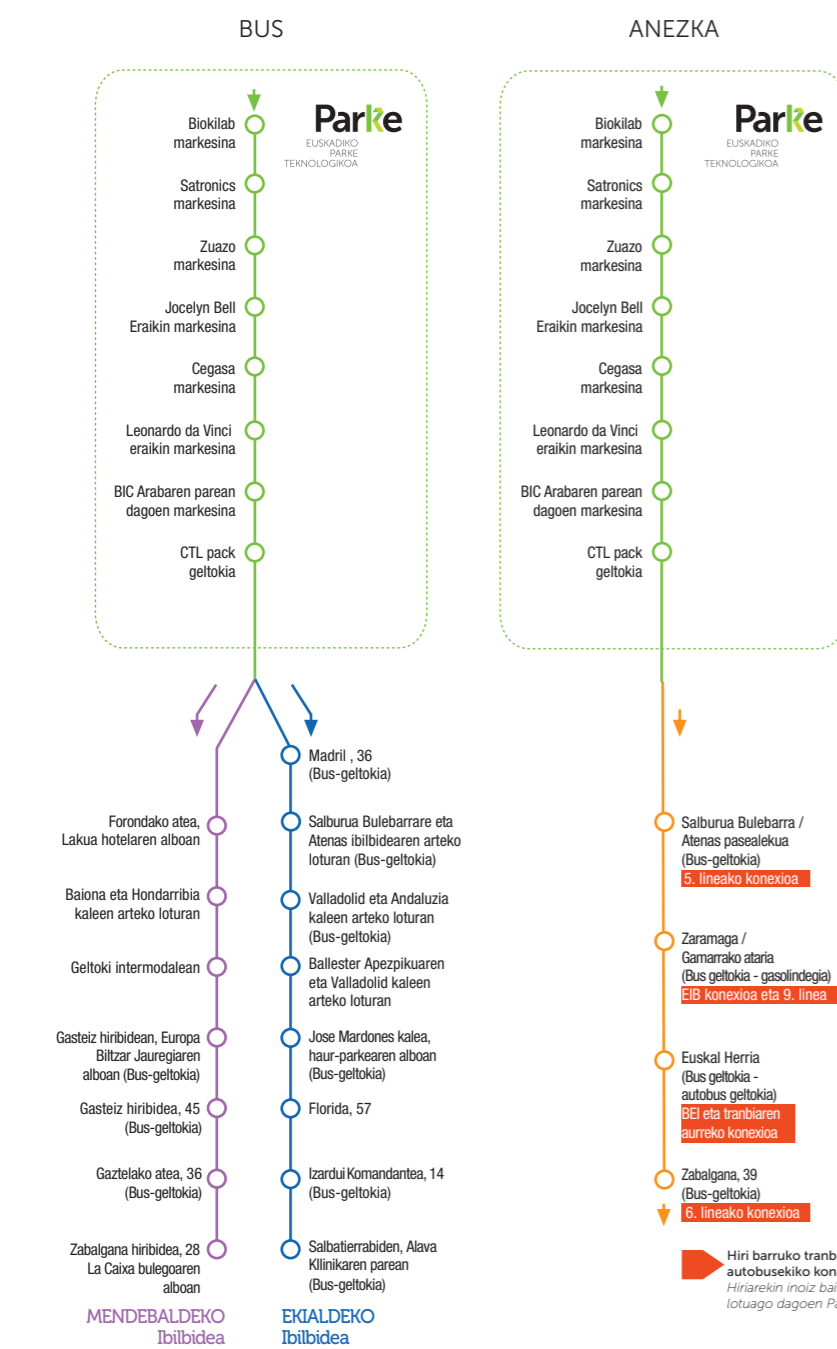

UDAKO ORDUTEGIA

UZTAILA (07/01 - 07/31)

	IRTEERA	HELDUERA	IRTEERA	HELDUERA
ANEZKA Zabalzana hiribidea, 38	6:55	7:32	-	-
EKIALDEA Salbaterrabidetik	7:10	7:58	7:10	7:58
MENDEBALDEA Zabalzana hiribidea, 31	8:25	9:02	-	-
ANEZKA Zabalzana hiribidea, 38				

ABUZTUA (08/01 - 08/14) (08/19 - 08/30)

	IRTEERA	HELDUERA	IRTEERA	HELDUERA
ANEZKA Zabalzana hiribidea, 38	6:55	7:32	-	-
EKIALDEA Salbaterrabidetik	7:10	7:58	7:10	7:58
MENDEBALDEA Zabalzana hiribidea, 31	8:25	9:02	-	-
ANEZKA Zabalzana hiribidea, 38				

ZERBITZURIK GABE: Asteburu eta jaiegunetan, zubiaren eta oporretan. Bilakaeraren araberako aldaketan mende.

* Ostiral eta jai-bezperetan izan ezik. ** 2024ko otsailaren 1etik aurrera.

Ibilbideak

- EKIALDEKO Ibilbideak/Geltokiak Parke norabidea
- MENDEBALDEKO Ibilbideak/Geltokiak Parke norabidea
- EKIALDEKO Ibilbideak/Geltokiak Vitoria-Gasteiz norabidea
- MENDEBALDEKO Ibilbideak/Geltokiak Vitoria-Gasteiz norabidea
- Anezka Ibilbidea
- Ibilbideak/Geltokiak EUSKADIKO PARKE TEKNOLOGIKOAN Vitoria-Gasteiz Campusa

Parke → Vitoria-Gasteiz

Hiriarekin lotuago dagoen Parkea

Igarotze ordutegiak

Vitoria-Gasteiz → Parke

MEÑDEBALDEKO Ibilbidea

Zabalgana hiribidea, 31 Hortz-klinkan	7:10	4'
Gaztelako atea / Prado (Bus-geltokia)	7:14	3'
Gasteiz hiribidea / Bastiturri (Bus-geltokia)	7:17	4'
Gasteiz hiribidean, Europa Biltzar Jauregia (Bus-geltokia)	7:21	6'
Forondako Atean - Arriaga aparkalekuan (Bus-geltokia)	7:27	4'
Wellington Dukea, 12 (Rural Kutxa)	7:31	4'
Forondako Atea, 64 (Bus-geltokia)	7:35	9'
CTL pack geltokia	7:44	3'
BIC Arabaren parean dagoen makesina	7:47	2'
Zuazo markesina	7:49	2'
Jocelyn Bell eraikin markesina	7:51	1'
Cegasa markesina	7:52	1'
Leonardo Da Vinci eraikin markesina	7:53	1'
Satronics markesina	7:54	1'
Biokilab markesina	7:55	