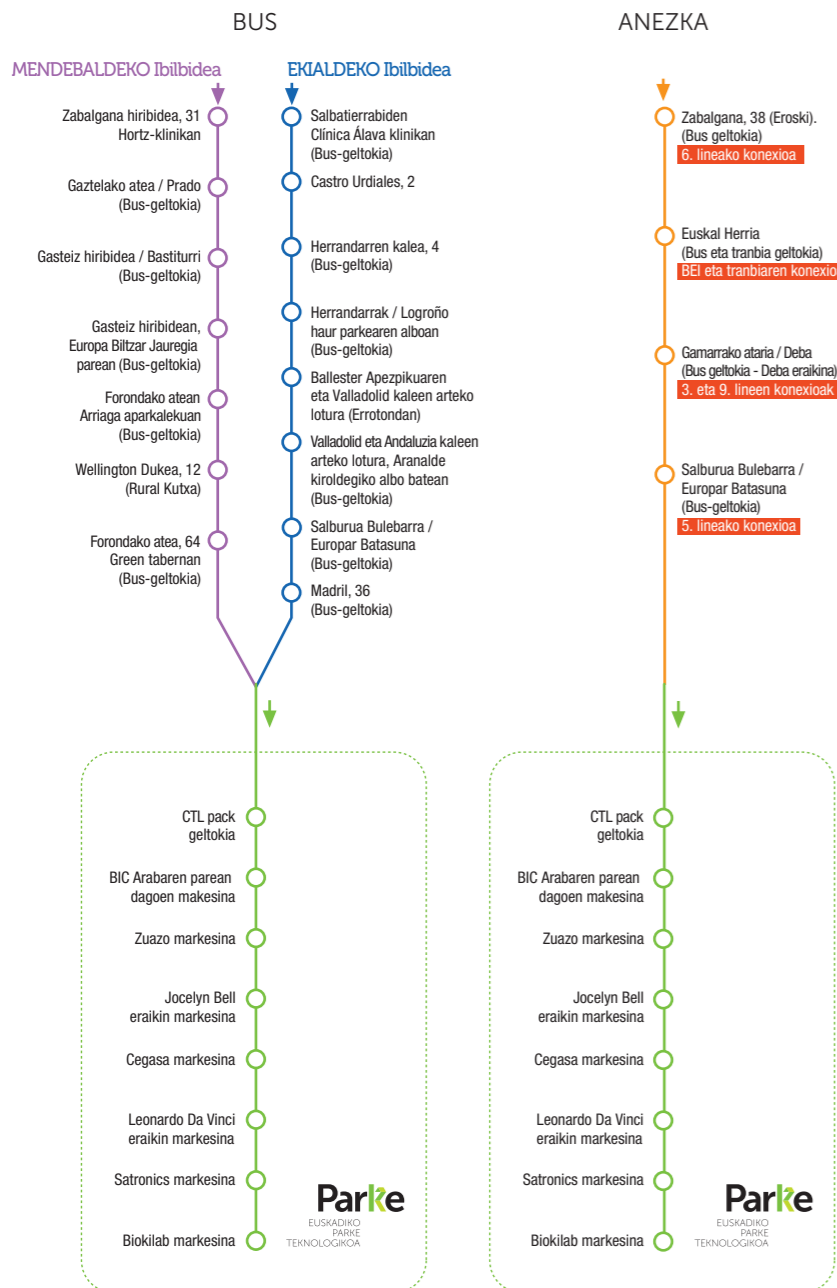

Ibilbideak/Geltokiak

Vitoria-Gasteiz → Parke

Ordutegiak

Vitoria-Gasteiz → Parke

	IRTEERA	HELDUERA	IRTEERA	HELDUERA
ANEZKA Zabalzana hiribidea, 38	6:55	7:32	6:55	7:32
EKIALDEA Salbaterrabidetik	7:10	7:58	7:10	7:58
MENDEBALDEA Zabalzana hiribidea, 31	8:25	9:02	8:25	9:02
ANEZKA Zabalzana hiribidea, 38				

Parke → Vitoria-Gasteiz

	IRTEERA	HELDUERA	IRTEERA	HELDUERA
ANEZKA Zabalzana hiribidea, 39	14:10	14:52	14:10	14:52
ANEZKA Zabalzana hiribidea, 39	15:15	15:56	15:15	15:56
ANEZKA Zabalzana hiribidea, 39	16:10**	16:51	16:10**	16:51
EKIALDEA Salbaterrabide	17:05	18:08	-	-
MENDEBALDEA Zabalzana hiribidea, 28	-	18:04	-	-
ANEZKA Zabalzana hiribidea, 39	-	-	17:05	17:47
ANEZKA Zabalzana hiribidea, 39	17:40	18:20	-	-

OHIKO ORDUTEGIA

ASTELEHENA - OSTEGUNA

	IRTEERA	HELDUERA	IRTEERA	HELDUERA
ANEZKA Zabalzana hiribidea, 38	6:55	7:32	6:55	7:32
EKIALDEA Salbaterrabidetik	7:10	7:58	7:10	7:58
MENDEBALDEA Zabalzana hiribidea, 31	8:25	9:02	8:25	9:02
ANEZKA Zabalzana hiribidea, 38				

UDAKO ORDUTEGIA

UZTAILA (07/01 - 07/31)

	IRTEERA	HELDUERA	IRTEERA	HELDUERA
ANEZKA Zabalzana hiribidea, 38	6:55	7:32	-	-
EKIALDEA Salbaterrabidetik	7:10	7:58	7:10	7:58
MENDEBALDEA Zabalzana hiribidea, 31	8:25	9:02	-	-
ANEZKA Zabalzana hiribidea, 38				