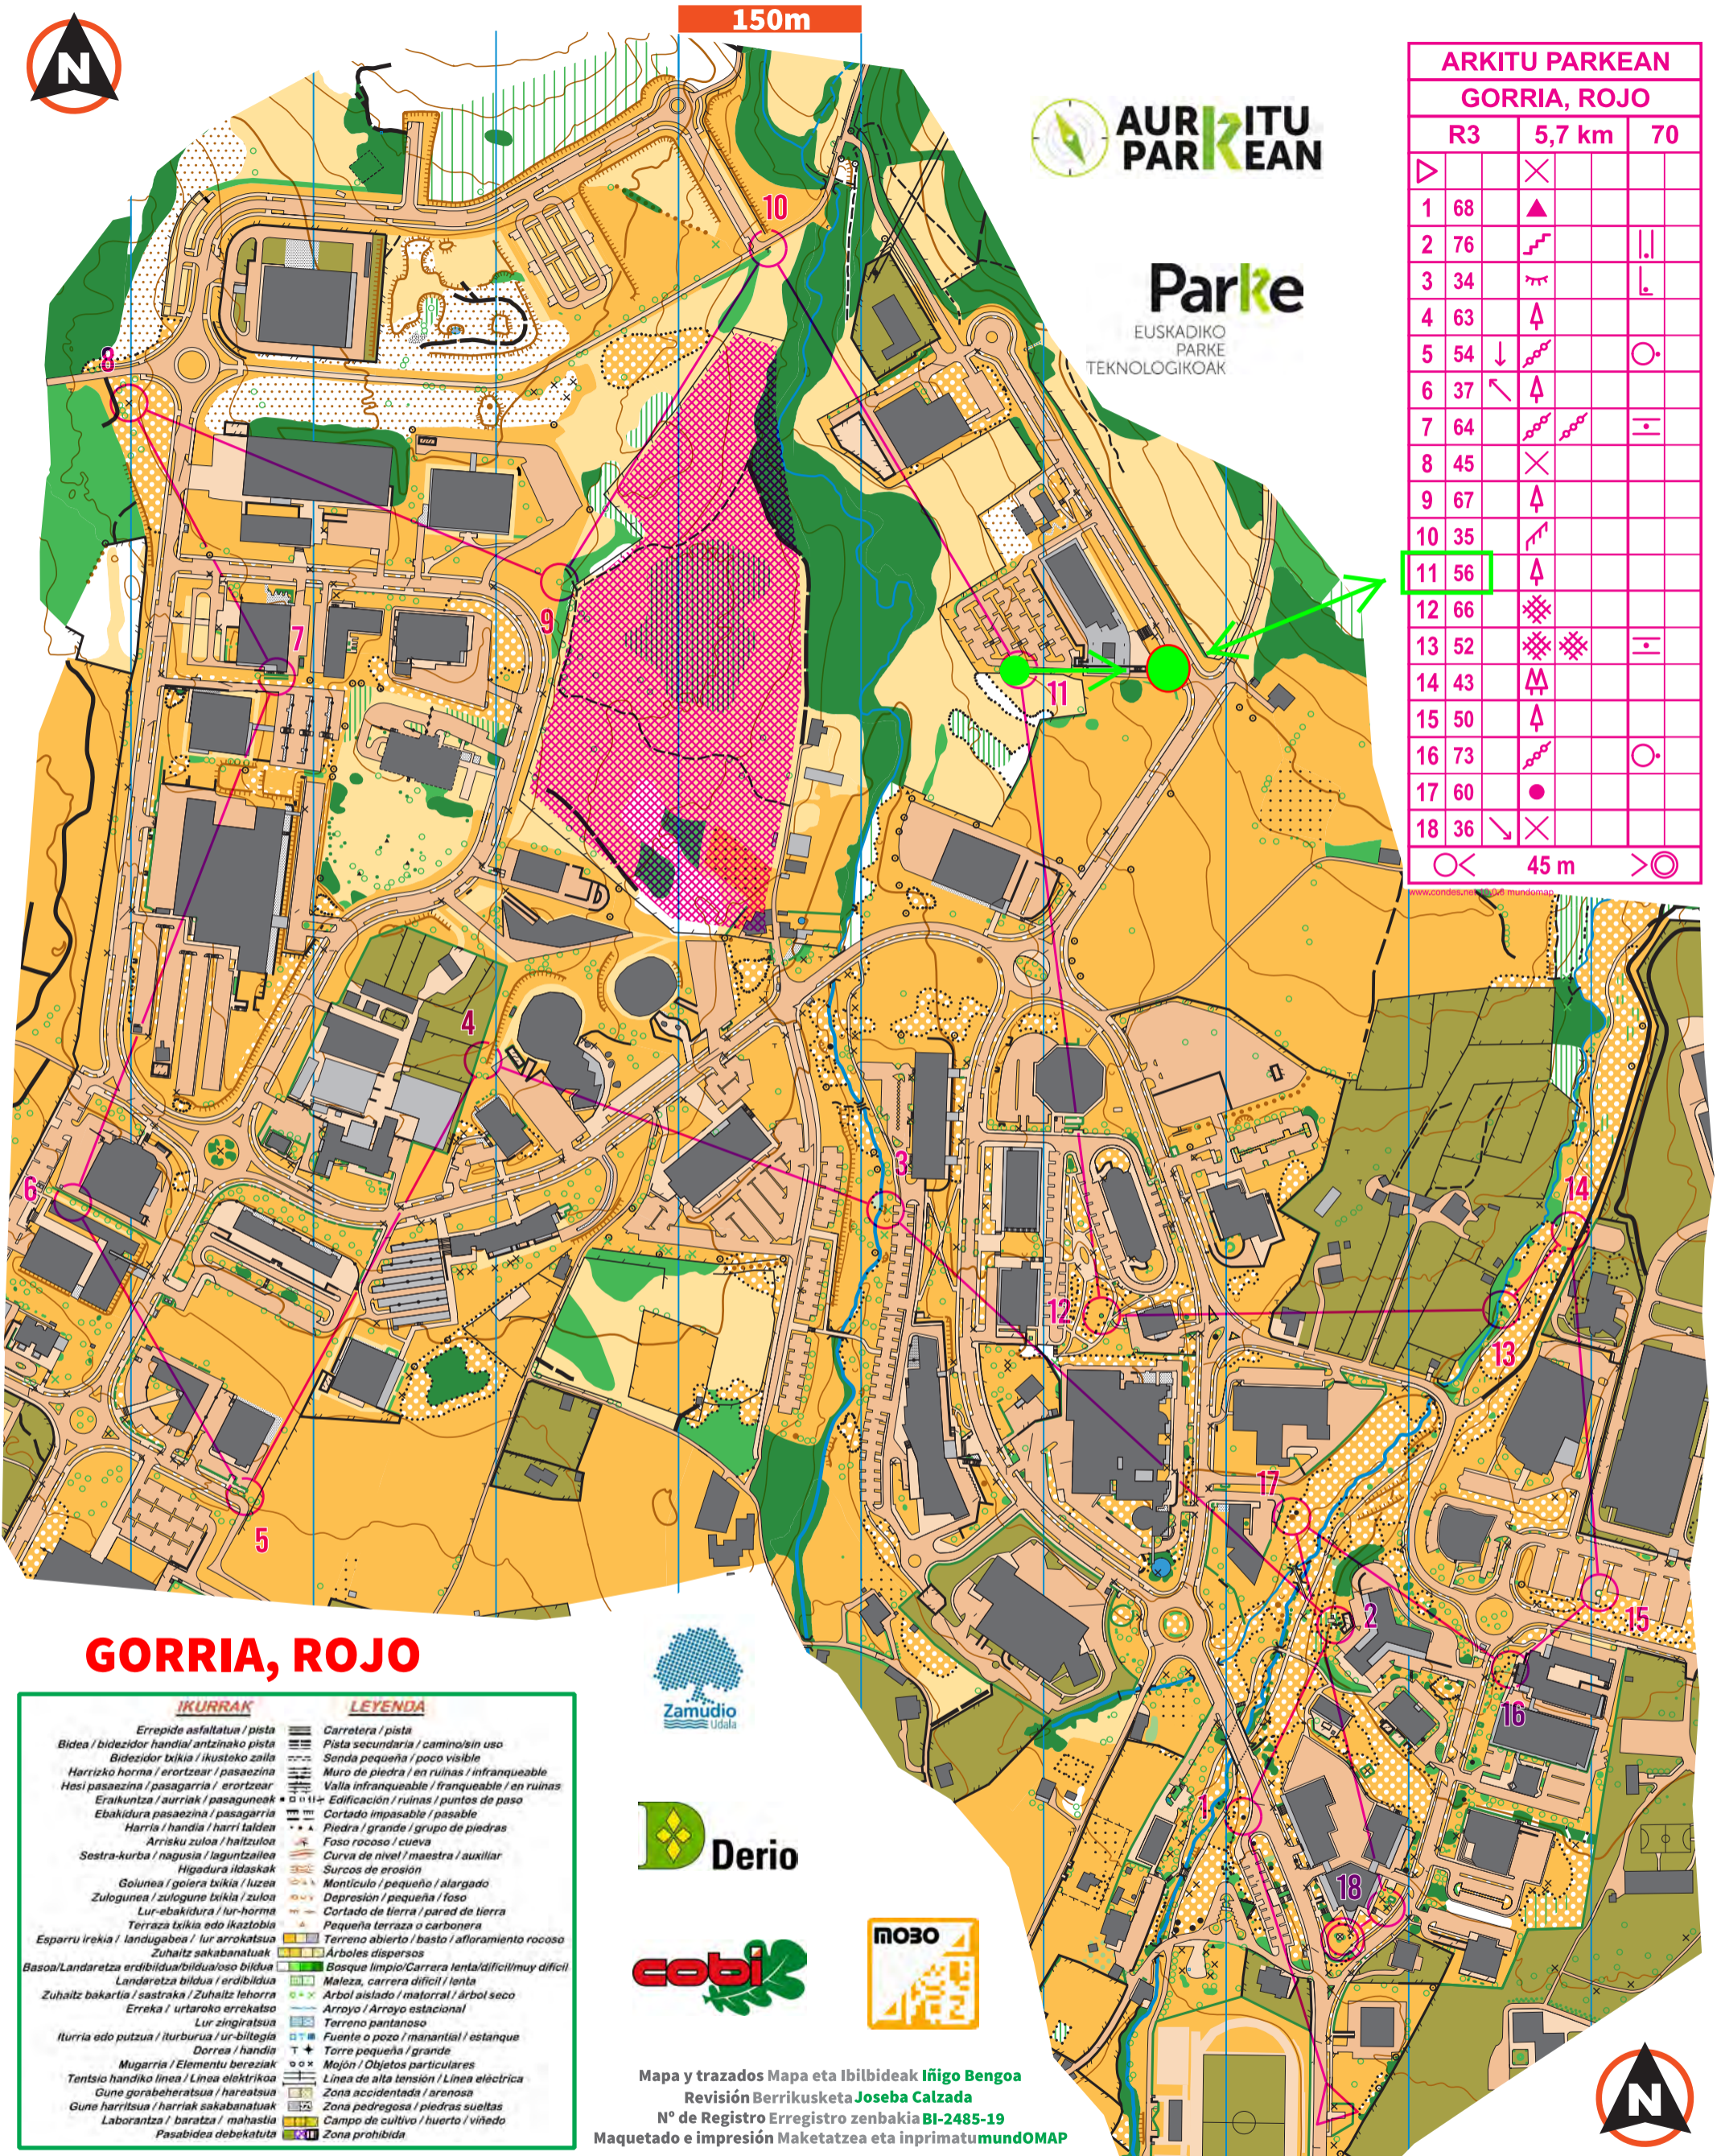

EUSKADIKO PARKE TEKNOLOGIKOAK

Escala/Eskala 1:5000
Equidistancia/Urrunkidetasuna 5m

Parke

EUSKADIKO
PARKE
TEKNOLOGIKOAK

ARKITU PARKEAN

GORRIA, ROJO

	R3	5,7 km	70
▷		×	
1	68	▲	
2	76	↗	
3	34	↖	⊥
4	63	↑	
5	54	↓ ↘	○
6	37	↙ ↑	
7	64	↗ ↘	⊥
8	45	×	
9	67	↑	
10	35	↗	
11	56	↑	
12	66	⊗	
13	52	⊗ ⊗	⊥
14	43	⊕	
15	50	↑	
16	73	↗	○
17	60	●	
18	36	↘	×
○		45 m	○