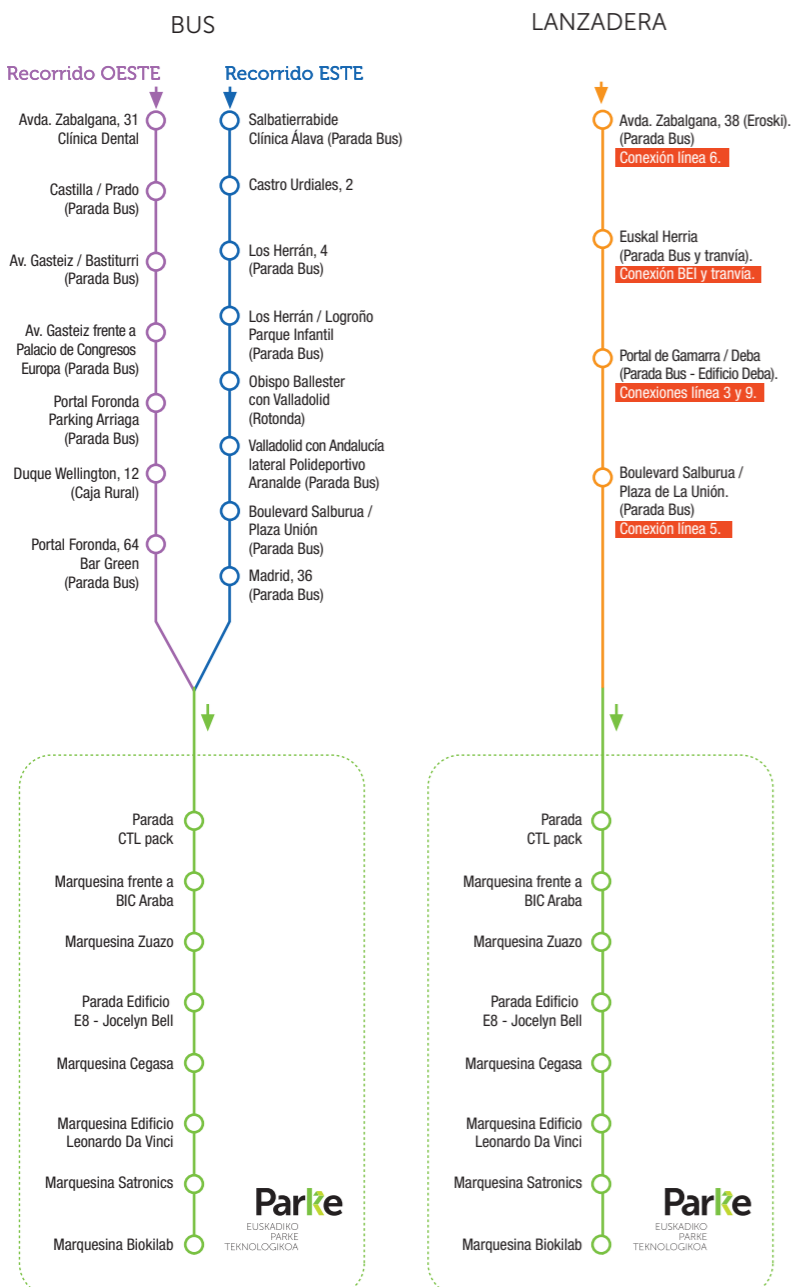

Recorridos/Paradas

Vitoria-Gasteiz → Parke

Horarios

	HORARIO HABITUAL				HORARIO VERANO					
	LUNES - JUEVES		VIERNES - VÍSPERA FESTIVOS		JULIO (01/07 al 31/07)		AGOSTO (01/08 al 14/08)		AGOSTO (19/08 al 30/08)	
	SALIDA	LLEGADA	SALIDA	LLEGADA	SALIDA	LLEGADA	SALIDA	LLEGADA	SALIDA	LLEGADA
Vitoria-Gasteiz → Parke										
LANZADERA desde avda. Zabalzana, 38	6:55	7:32	6:55	7:32	6:55	7:32	-	-	-	-
ESTE desde Salbaterrabide	7:10	7:58	7:10	7:58	7:10	7:58	7:10	7:58	7:10	7:58
OESTE Desde avda. Zabalzana, 31		7:55	7:10	7:55		7:55		7:55		7:55
LANZADERA desde avda. Zabalzana, 38	8:25	9:02	8:25	9:02	8:25	9:02	-	-	-	-
Parke → Vitoria-Gasteiz										
LANZADERA hacia avda. Zabalzana, 39	14:10	14:52	14:10	14:52	14:10	14:52			14:10	14:52
LANZADERA hacia avda. Zabalzana, 39	15:15	15:56	15:15	15:56	-	-	-	-	-	-
LANZADERA hacia avda. Zabalzana, 39	16:10**	16:51	16:10**	16:51						
ESTE hacia Salbaterrabide	17:05	18:08	-	-	15:15	16:18	15:15	16:18	15:15	16:18
OESTE hacia avda. Zabalzana, 28		18:04	-	-		16:14		16:14		16:14
LANZADERA hacia avda. Zabalzana, 39	-	-	17:05	17:47	17:05	17:47	17:05*	17:47	17:05*	17:47
LANZADERA hacia avda. Zabalzana, 39	17:40	18:20	-	-	-	-	-	-	-	-

- Recorrido/Paradas ESTE dirección Parke
- Recorrido/Paradas OESTE dirección Parke
- Recorrido/Paradas ESTE dirección Vitoria-Gasteiz
- Recorrido/Paradas OESTE dirección Vitoria-Gasteiz
- Recorrido Lanzadera
- Recorrido/Paradas en PARQUE TECNOLÓGICO DE EUSKADI Campus Vitoria-Gasteiz