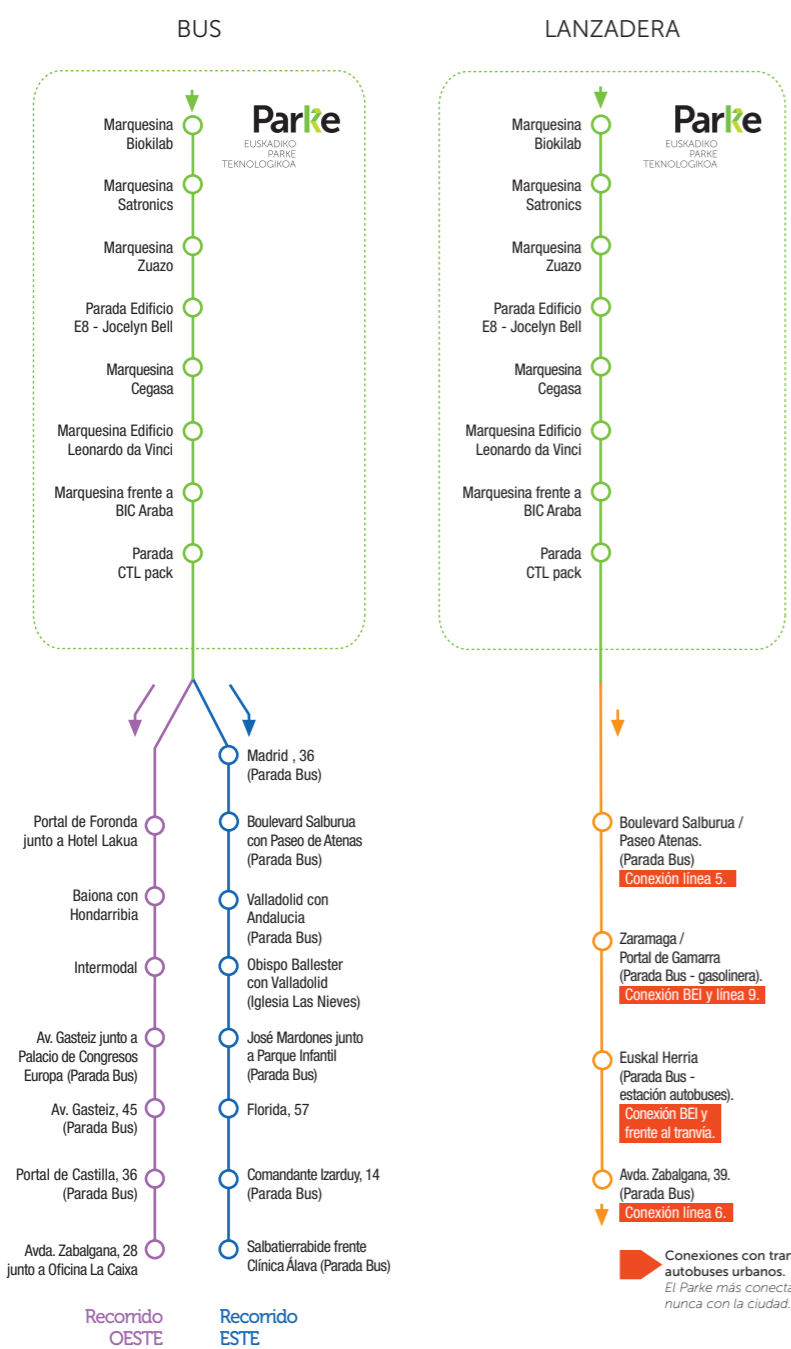

Recorridos/Paradas

Vitoria-Gasteiz → Parke

Horarios

	HORARIO HABITUAL				HORARIO VERANO					
	LUNES - JUEVES		VIERNES - VÍSPERA FESTIVOS		JULIO (01/07 al 31/07)		AGOSTO (01/08 al 14/08)		AGOSTO (19/08 al 30/08)	
	SALIDA	LLEGADA	SALIDA	LLEGADA	SALIDA	LLEGADA	SALIDA	LLEGADA	SALIDA	LLEGADA
Vitoria-Gasteiz → Parke										
LANZADERA desde avda. Zabalzana, 38	6:55	7:32	6:55	7:32	6:55	7:32	-	-	-	-
ESTE desde Salbaterrabide	7:10	7:58	7:10	7:58	7:10	7:58	7:10	7:58	7:10	7:58
OESTE Desde avda. Zabalzana, 31		7:55	7:10	7:55		7:55		7:55		7:55
LANZADERA desde avda. Zabalzana, 38	8:25	9:02	8:25	9:02	8:25	9:02	-	-	-	-
Parke → Vitoria-Gasteiz										
LANZADERA hacia avda. Zabalzana, 39	14:10	14:52	14:10	14:52	14:10	14:52			14:10	14:52
LANZADERA hacia avda. Zabalzana, 39	15:15	15:56	15:15	15:56	-	-	-	-	-	-
LANZADERA hacia avda. Zabalzana, 39	16:10**	16:51	16:10**	16:51						
ESTE hacia Salbaterrabide	17:05	18:08	-	-	15:15	16:18	15:15	16:18	15:15	16:18
OESTE hacia avda. Zabalzana, 28		18:04	-	-		16:14		16:14		16:14
LANZADERA hacia avda. Zabalzana, 39	-	-	17:05	17:47	17:05	17:47	17:05*	17:47	17:05*	17:47
LANZADERA hacia avda. Zabalzana, 39	17:40	18:20	-	-	-	-	-	-	-	-

Parke → Vitoria-Gasteiz

Un Parke más conectado con la ciudad

Horarios de paso

Vitoria-Gasteiz → Parke

Recorrido OESTE

Avenida Zabalzana, 31	7:10	4'
C/ Castilla / C/ Prado (P. Bus)	7:14	3'
Avda. Gasteiz / Bastiturri (P. Bus)	7:17	4'
Avda. Gasteiz - Palacio de congresos Europa (P. Bus)	7:21	6'
Portal de Foronda - Parking Arriaga (P. Bus)	7:27	4'
Duque de Wellington, 12	7:31	4'
Portal de Foronda, 64	7:35	9'
Parada CTL Pack	7:44	3'
Marquesina frente a BIC Araba	7:47	2'
Marquesina Zuazo	7:49	2'
Parada Edificio E8 - Jocelyn Bell	7:51	1'
Marquesina Cegasa	7:52	1'
Marquesina Edificio Leonardo Da Vinci	7:53	1'
Marquesina Satronic	7:54	1'
Marquesina Biokilab	7:55	