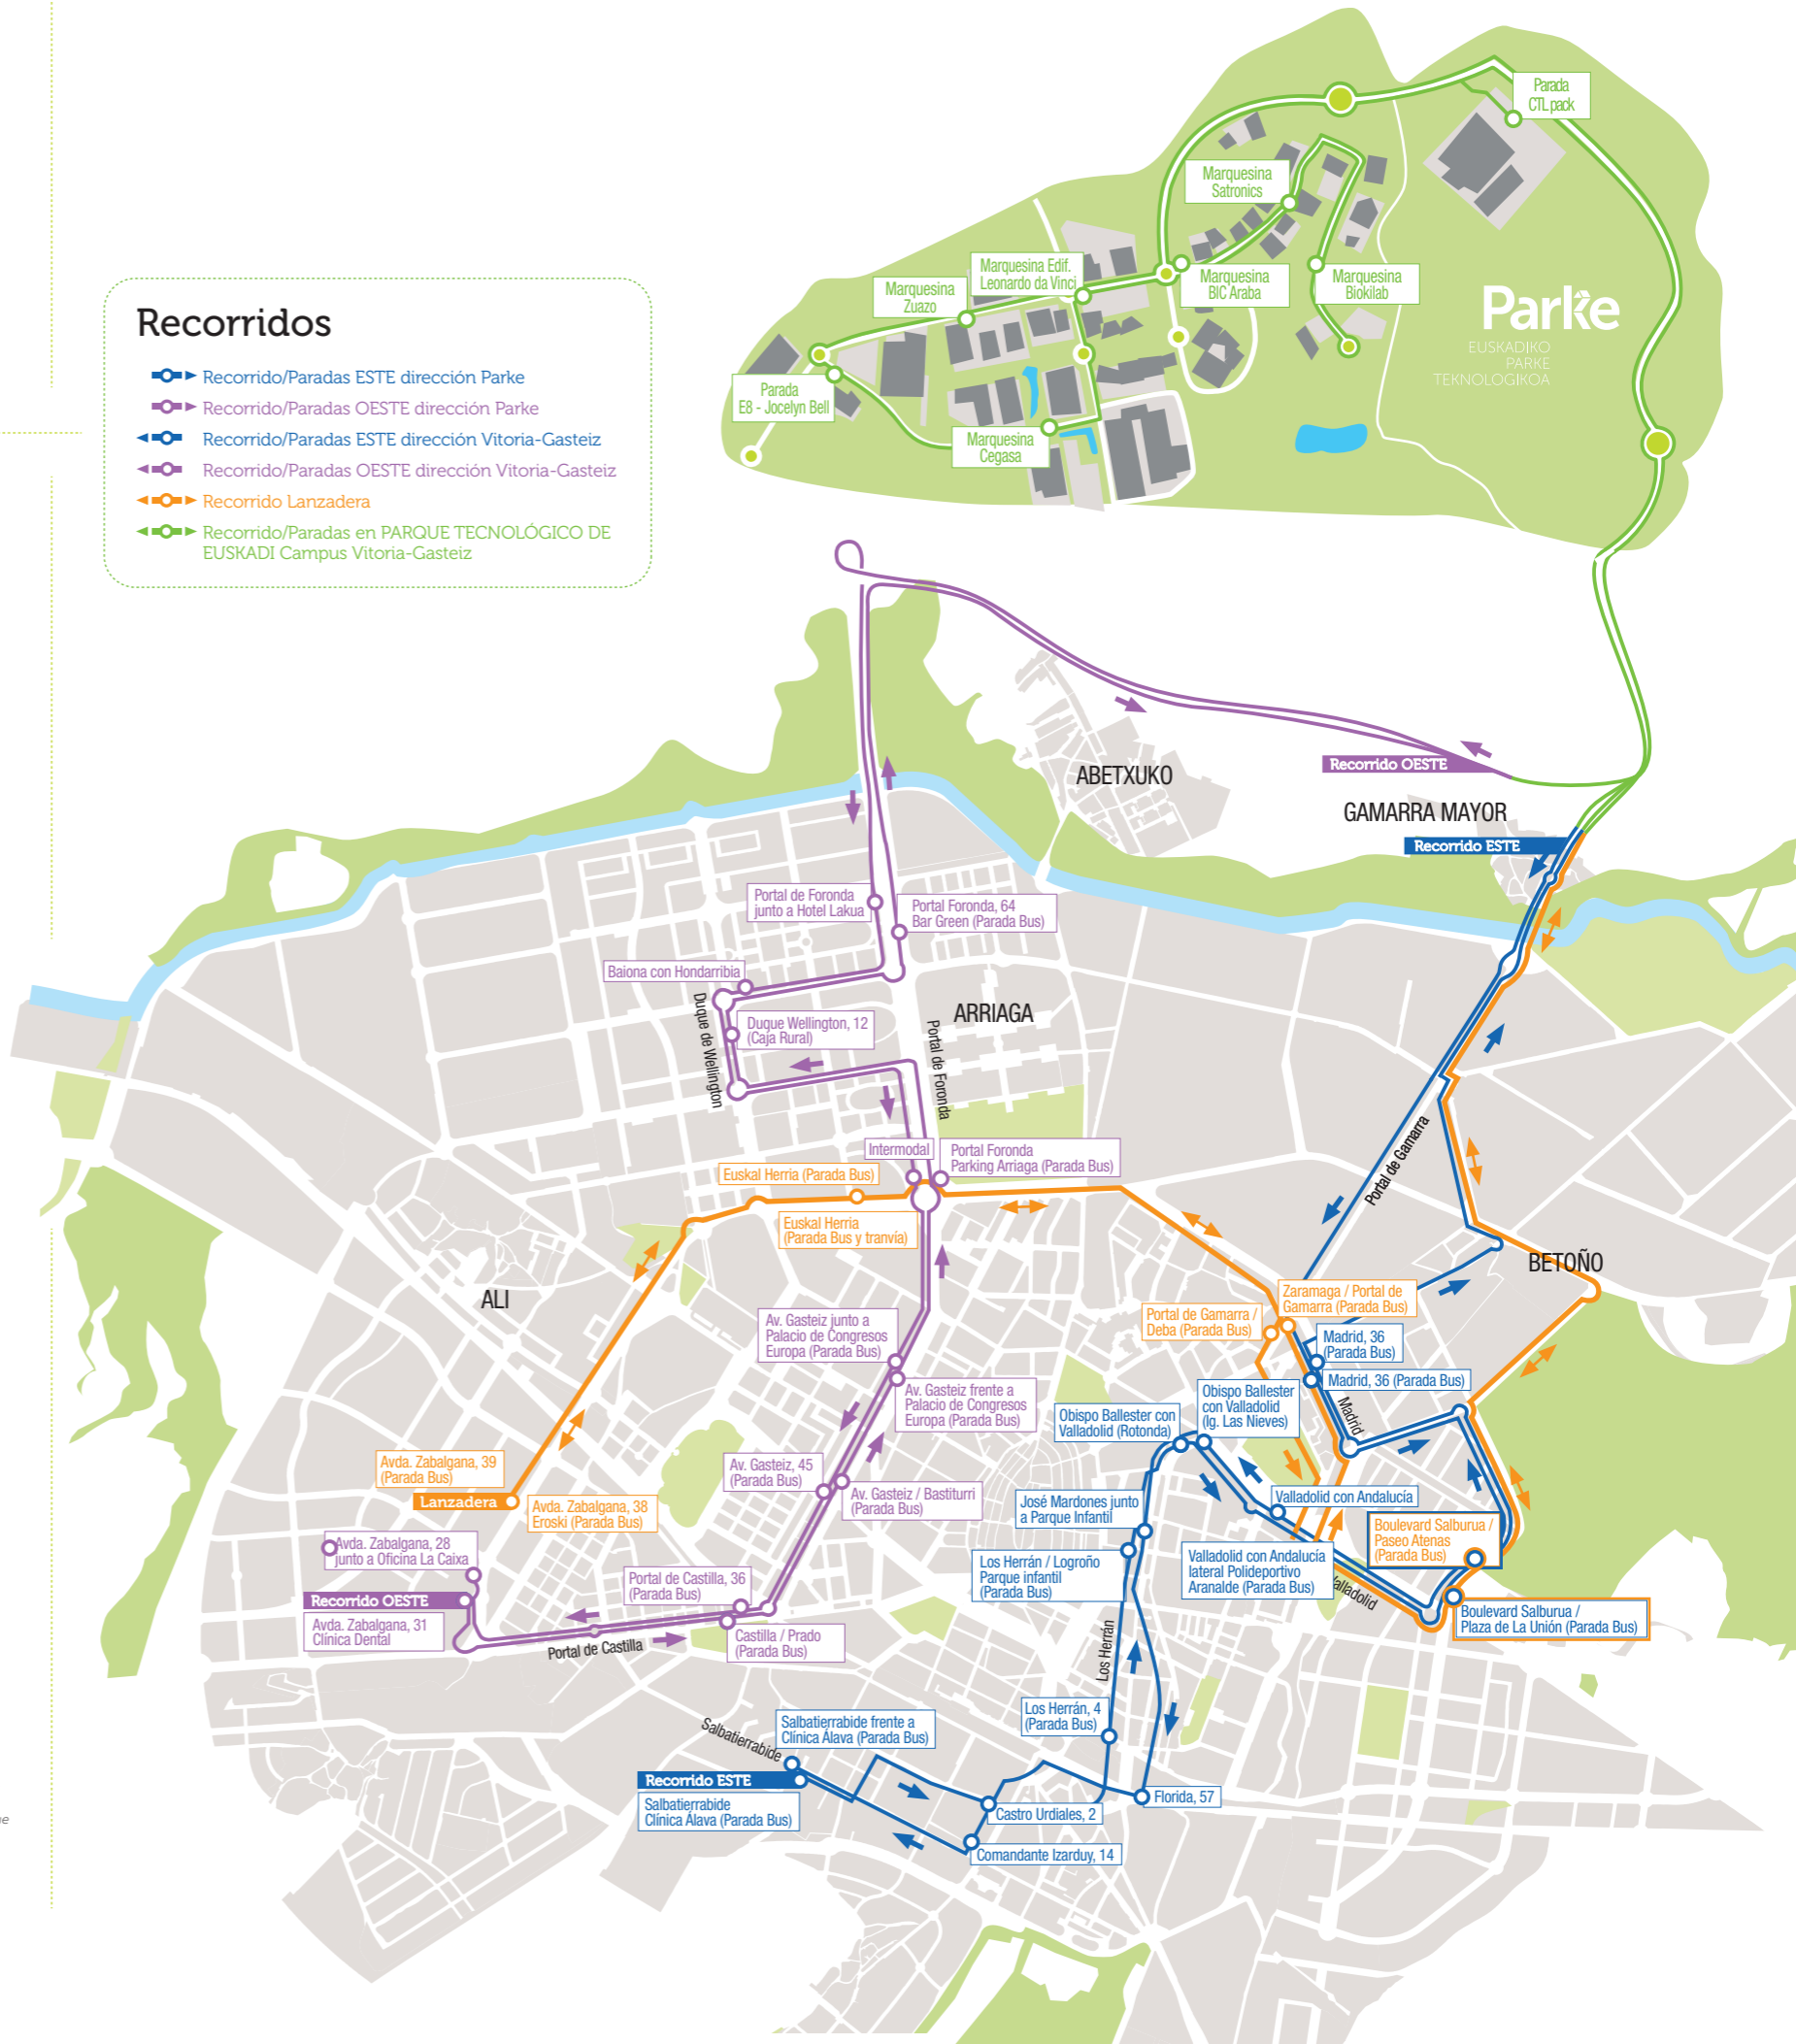

Recorridos/Paradas

Vitoria-Gasteiz → Parke

Horarios

	HORARIO HABITUAL				HORARIO VERANO					
	LUNES - JUEVES		VIERNES - VÍSPERA FESTIVOS		JULIO (01/07 al 31/07)		AGOSTO (01/08 al 14/08)		AGOSTO (19/08 al 30/08)	
	SALIDA	LLEGADA	SALIDA	LLEGADA	SALIDA	LLEGADA	SALIDA	LLEGADA	SALIDA	LLEGADA
Vitoria-Gasteiz → Parke										
LANZADERA desde avda. Zabalzana, 38	6:55	7:32	6:55	7:32	6:55	7:32	-	-	-	-
ESTE desde Salbaterrabide	7:10	7:58	7:10	7:58	7:10	7:58	7:10	7:58	7:10	7:58
OESTE Desde avda. Zabalzana, 31		7:55	7:10	7:55		7:55		7:55		7:55
LANZADERA desde avda. Zabalzana, 38	8:25	9:02	8:25	9:02	8:25	9:02	-	-	-	-
Parke → Vitoria-Gasteiz										
LANZADERA hacia avda. Zabalzana, 39	14:10	14:52	14:10	14:52	14:10	14:52			14:10	14:52
LANZADERA hacia avda. Zabalzana, 39	15:15	15:56	15:15	15:56	-	-	-	-	-	-
LANZADERA hacia avda. Zabalzana, 39	16:10**	16:51	16:10**	16:51						
ESTE hacia Salbaterrabide	17:05	18:08	-	-	15:15	16:18	15:15	16:18	15:15	16:18
OESTE hacia avda. Zabalzana, 28		18:04	-	-		16:14		16:14		16:14
LANZADERA hacia avda. Zabalzana, 39	-	-	17:05	17:47	17:05	17:47	17:05*	17:47	17:05*	17:47
LANZADERA hacia avda. Zabalzana, 39	17:40	18:20	-	-	-	-	-	-	-	-

Parke → Vitoria-Gasteiz

Un Parke más conectado con la ciudad

Horarios de paso

Vitoria-Gasteiz → Parke

Recorrido OESTE

Avenida Zabalzana, 31	7:10	4'
C/ Castilla / C/ Prado (P. Bus)	7:14	3'
Avda. Gasteiz / Bastiturri (P. Bus)	7:17	4'
Avda. Gasteiz - Palacio de congresos Europa (P. Bus)	7:21	6'
Portal de Foronda - Parking Arriaga (P. Bus)	7:27	4'
Duque de Wellington, 12	7:31	4'
Portal de Foronda, 64	7:35	9'
Parada CTL Pack	7:44	3'
Marquesina frente a BIC Araba	7:47	2'
Marquesina Zuazo	7:49	2'
Parada Edificio E8 - Jocelyn Bell	7:51	1'
Marquesina Cegasa	7:52	1'
Marquesina Edificio Leonardo Da Vinci	7:53	1'
Marquesina Satronic	7:54	1'
Marquesina Biokilab	7:55	