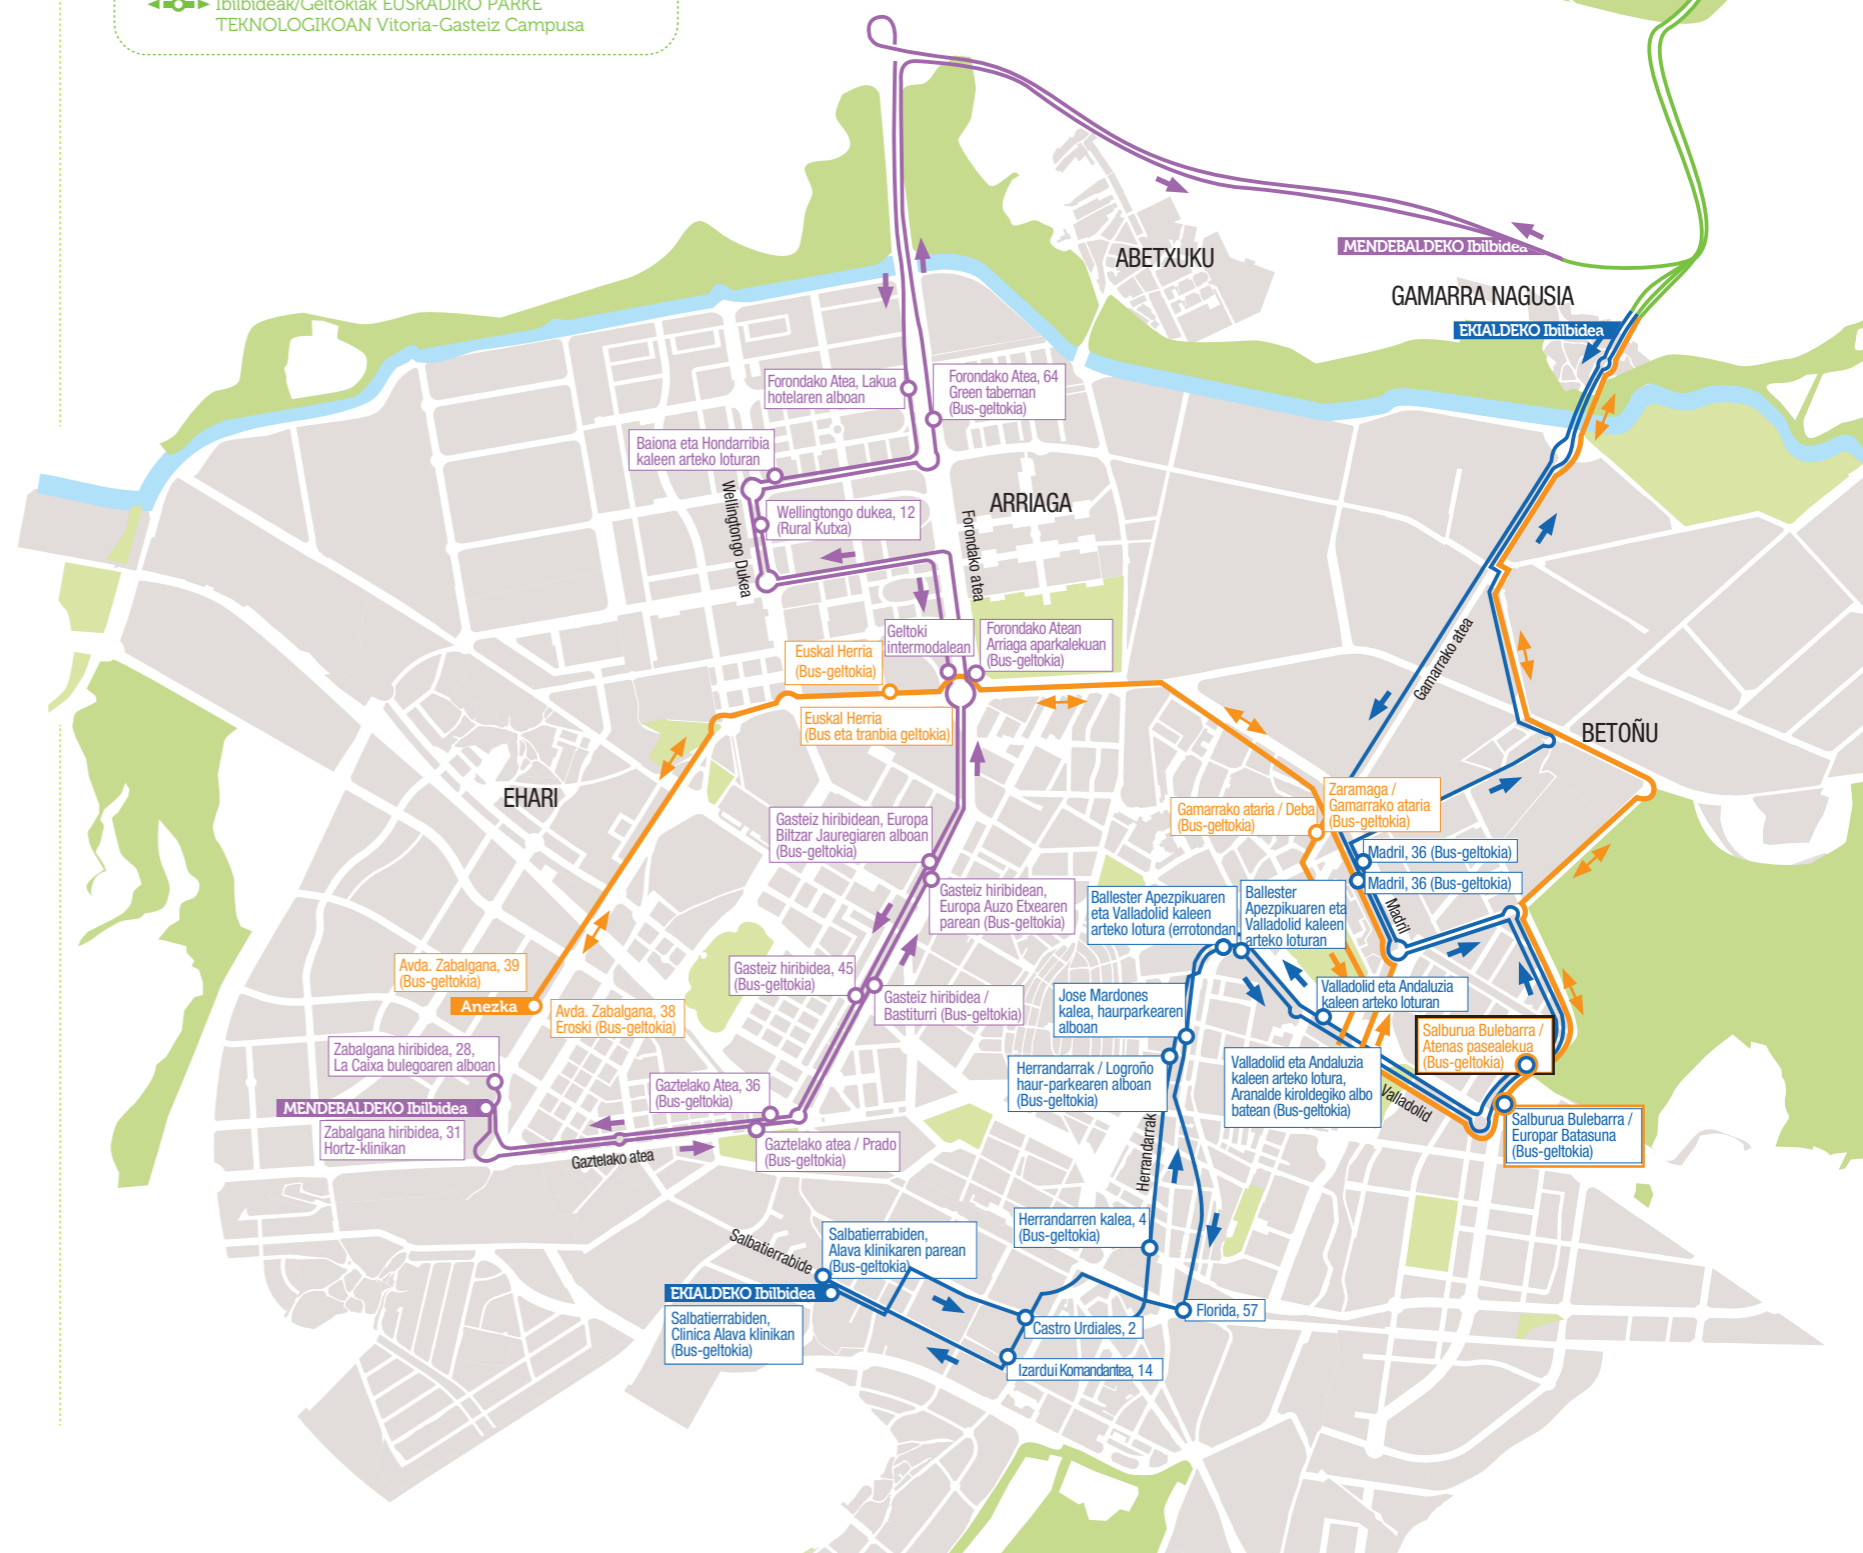

### Vitoria-Gasteiz → Parke

Linea	ASTELEHENA - OSTEGUNA		OSTIRALA - JAIEGUN BEZPERA		UZTAILA (07/01 - 07/31)		ABUZTUA (08/01 - 08/14)		ABUZTUA (08/19 - 08/30)	
	IRTEERA	HELDUERA	IRTEERA	HELDUERA	IRTEERA	HELDUERA	IRTEERA	HELDUERA	IRTEERA	HELDUERA
ANEZKA Zabalzana hiribidea, 38	6:55	7:32	6:55	7:32	6:55	7:32	-	-	-	-
EKIALDEA Salbaterrabidetik	7:10	7:58	7:10	7:58	7:10	7:58	7:10	7:58	7:10	7:58
MENDEBALDEA Zabalzana hiribidea, 31		7:55		7:55		7:55		7:55		7:55
ANEZKA Zabalzana hiribidea, 38	8:25	9:02	8:25	9:02	8:25	9:02	-	-	-	-

### Parke → Vitoria-Gasteiz

Linea	ASTELEHENA - OSTEGUNA		OSTIRALA - JAIEGUN BEZPERA		UZTAILA (07/01 - 07/31)		ABUZTUA (08/01 - 08/14)		ABUZTUA (08/19 - 08/30)	
	IRTEERA	HELDUERA	IRTEERA	HELDUERA	IRTEERA	HELDUERA	IRTEERA	HELDUERA	IRTEERA	HELDUERA
ANEZKA Zabalzana hiribidea, 39	14:10	14:52	14:10	14:52	14:10	14:52			14:10	14:52
ANEZKA Zabalzana hiribidea, 39	15:15	15:56	15:15	15:56						
ANEZKA Zabalzana hiribidea, 39	16:10**	16:51	16:10**	16:51						
EKIALDEA Salbaterrabide	17:05	18:08			15:15	16:18	15:15	16:18	15:15	16:18
MENDEBALDEA Zabalzana hiribidea, 28		18:04				16:14		16:14		16:14
ANEZKA Zabalzana hiribidea, 39	-	-	17:05	17:47	17:05	17:47	17:05*	17:47	17:05*	17:47
ANEZKA Zabalzana hiribidea, 39	17:40	18:20	-	-	-	-	-	-	-	-

## Ibilbideak

- EKIALDEKO Ibilbideak/Geltokiak Parke norabidea
- MENDEBALDEKO Ibilbideak/Geltokiak Parke norabidea
- EKIALDEKO Ibilbideak/Geltokiak Vitoria-Gasteiz norabidea
- MENDEBALDEKO Ibilbideak/Geltokiak Vitoria-Gasteiz norabidea
- Anezkaren Ibilbidea
- Ibilbideak/Geltokiak EUSKADIKO PARKE TEKNOLOGIKOAN Vitoria-Gasteiz Campusa

### Parke → Vitoria-Gasteiz

Hiriarekin lotuago dagoen Parkea