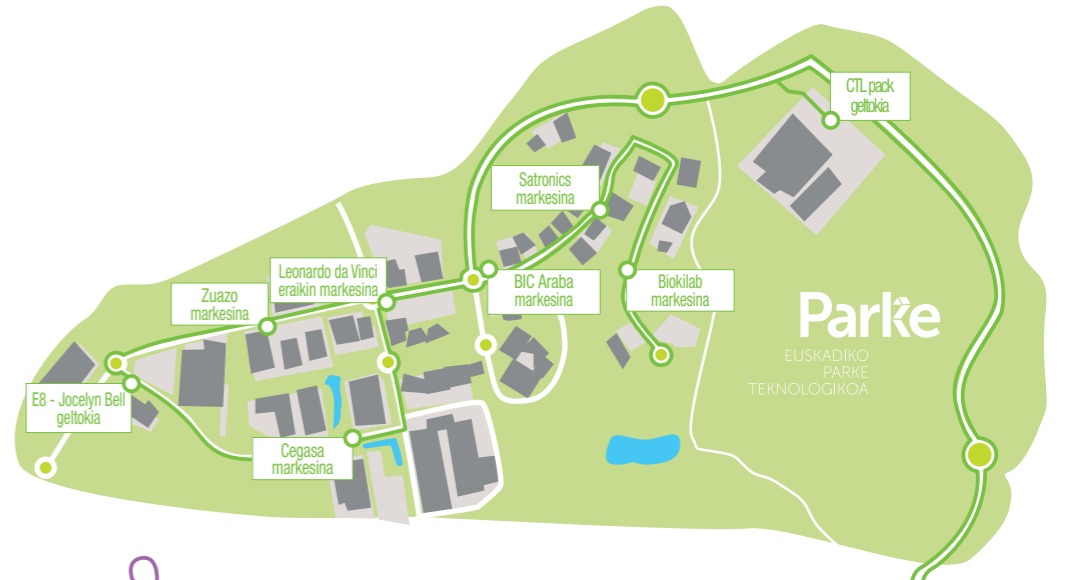

### Vitoria-Gasteiz → Parke

Linea	ASTELEHENA - OSTEGUNA		OSTIRALA - JAIEGUN BEZPERA		UZTAILA (07/01 - 07/31)		ABUZTUA (08/01 - 08/14)		ABUZTUA (08/19 - 08/30)	
	IRTEERA	HELDUERA	IRTEERA	HELDUERA	IRTEERA	HELDUERA	IRTEERA	HELDUERA	IRTEERA	HELDUERA
ANEZKA Zabalzana hiribidea, 38	6:55	7:32	6:55	7:32	6:55	7:32	-	-	-	-
EKIALDEA Salbaterrabidetik	7:10	7:58	7:10	7:58	7:10	7:58	7:10	7:58	7:10	7:58
MENDEBALDEA Zabalzana hiribidea, 31		7:55		7:55		7:55		7:55		7:55
ANEZKA Zabalzana hiribidea, 38	8:25	9:02	8:25	9:02	8:25	9:02	-	-	-	-

### Parke → Vitoria-Gasteiz

Linea	ASTELEHENA - OSTEGUNA		OSTIRALA - JAIEGUN BEZPERA		UZTAILA (07/01 - 07/31)		ABUZTUA (08/01 - 08/14)		ABUZTUA (08/19 - 08/30)	
	IRTEERA	HELDUERA	IRTEERA	HELDUERA	IRTEERA	HELDUERA	IRTEERA	HELDUERA	IRTEERA	HELDUERA
ANEZKA Zabalzana hiribidea, 39	14:10	14:52	14:10	14:52	14:10	14:52			14:10	14:52
ANEZKA Zabalzana hiribidea, 39	15:15	15:56	15:15	15:56						
ANEZKA Zabalzana hiribidea, 39	16:10**	16:51	16:10**	16:51						
EKIALDEA Salbaterrabide	17:05	18:08			15:15	16:18	15:15	16:18	15:15	16:18
MENDEBALDEA Zabalzana hiribidea, 28		18:04				16:14		16:14		16:14
ANEZKA Zabalzana hiribidea, 39	-	-	17:05	17:47	17:05	17:47	17:05*	17:47	17:05*	17:47
ANEZKA Zabalzana hiribidea, 39	17:40	18:20	-	-	-	-	-	-	-	-

### Parke → Vitoria-Gasteiz

Hiriarekin lotuago dagoen Parkea

#### EKIALDEKO Ibilbidea

Biokilab markesina	<b>17:05</b>	1'
Satronics markesina	17:06	3'
Zuazo markesina	17:09	2'
E8 - Jocelyn Bell eraikin geltokia	17:11	2'
Cegasa markesina	17:13	2'
Leonardo Da Vinci eraikin markesina	17:15	5'
BIC Arabaren parean dagoen makesina	17:20	3'
CTL pack geltokia	17:23	16'
Madrid, 36 (Bus-geltokia)	17:39	3'
Boulevard Salburua / Atenas ibilbidea	17:42	2'
Valladolid / Andalucia	17:44	2'
Ballester apezpikua / Valladolid (Elurretako eliza)	17:46	2'
José Mardones haur parkearen ondoan (Bus-geltokia)	17:48	4'
Florida, 57 (Bus-geltokia)	17:52	6'
Izarduy Komandantea, 14	17:58	10'
Salbatierrabide, Araba Klinika (Bus-geltokia)	18:08	