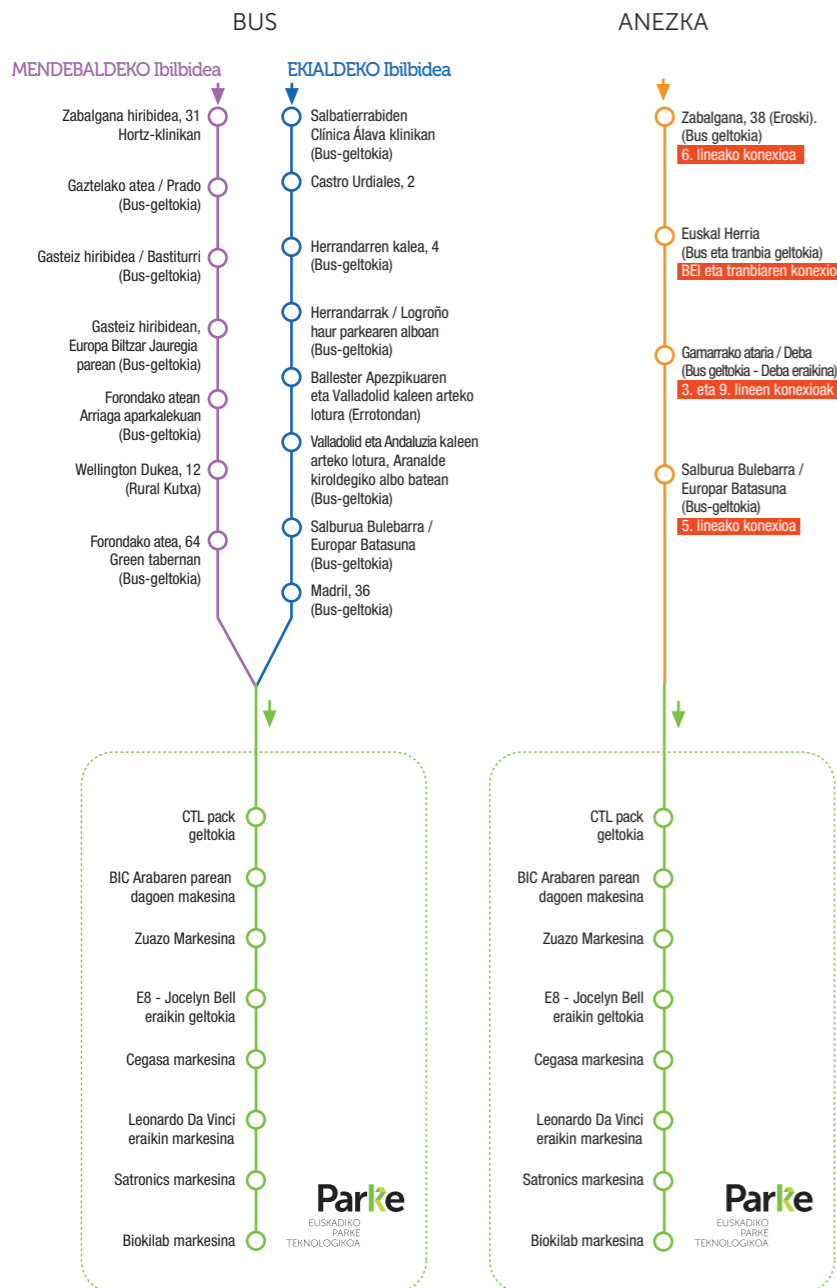

## Ibilbideak/Geltokiak

### Vitoria-Gasteiz → Parke

## Ordutegiak

### Vitoria-Gasteiz → Parke

Linea	ASTELEHENA - OSTEGUNA		OSTIRALA - JAIEGUN BEZPERA		UZTAILA (07/01 - 07/31)		ABUZTUA (08/01 - 08/14)		ABUZTUA (08/19 - 08/30)	
	IRTEERA	HELDUERA	IRTEERA	HELDUERA	IRTEERA	HELDUERA	IRTEERA	HELDUERA	IRTEERA	HELDUERA
ANEZKA Zabalzana hiribidea, 38	6:55	7:32	6:55	7:32	6:55	7:32	-	-	-	-
EKIALDEA Salbaterrabidetik	7:10	7:58	7:10	7:58	7:10	7:58	7:10	7:58	7:10	7:58
MENDEBALDEA Zabalzana hiribidea, 31		7:55		7:55		7:55		7:55		7:55
ANEZKA Zabalzana hiribidea, 38	8:25	9:02	8:25	9:02	8:25	9:02	-	-	-	-