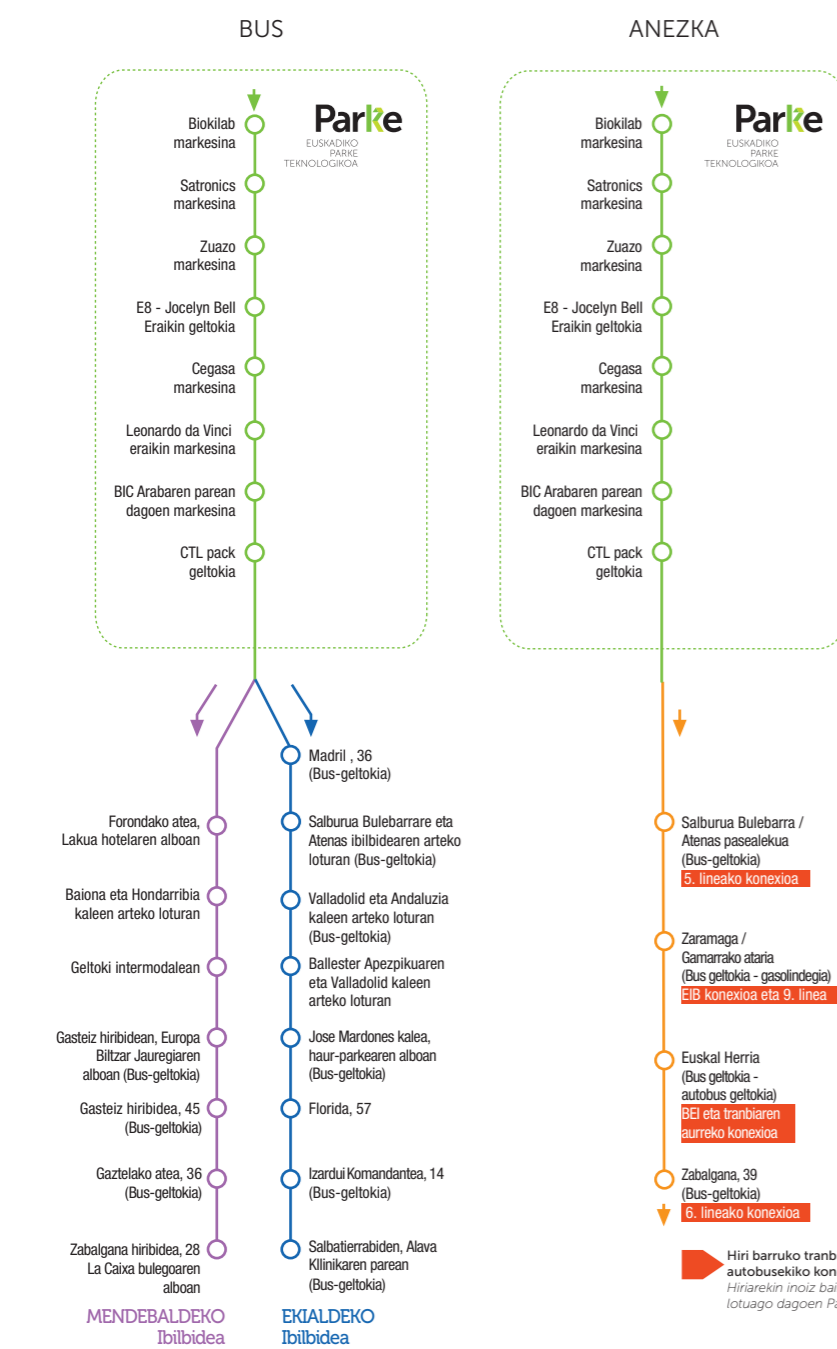

### Vitoria-Gasteiz → Parke

Linea	ASTELEHENA - OSTEGUNA		OSTIRALA - JAIEGUN BEZPERA		UZTAILA (07/01 - 07/31)		ABUZTUA (08/01 - 08/14)		ABUZTUA (08/19 - 08/30)	
	IRTEERA	HELDUERA	IRTEERA	HELDUERA	IRTEERA	HELDUERA	IRTEERA	HELDUERA	IRTEERA	HELDUERA
ANEZKA Zabalzana hiribidea, 38	6:55	7:32	6:55	7:32	6:55	7:32	-	-	-	-
EKIALDEA Salbaterrabidetik	7:10	7:58	7:10	7:58	7:10	7:58	7:10	7:58	7:10	7:58
MENDEBALDEA Zabalzana hiribidea, 31		7:55		7:55		7:55		7:55		7:55
ANEZKA Zabalzana hiribidea, 38	8:25	9:02	8:25	9:02	8:25	9:02	-	-	-	-

### Parke → Vitoria-Gasteiz

Linea	ASTELEHENA - OSTEGUNA		OSTIRALA - JAIEGUN BEZPERA		UZTAILA (07/01 - 07/31)		ABUZTUA (08/01 - 08/14)		ABUZTUA (08/19 - 08/30)	
	IRTEERA	HELDUERA	IRTEERA	HELDUERA	IRTEERA	HELDUERA	IRTEERA	HELDUERA	IRTEERA	HELDUERA
ANEZKA Zabalzana hiribidea, 39	14:10	14:52	14:10	14:52	14:10	14:52			14:10	14:52
ANEZKA Zabalzana hiribidea, 39	15:15	15:56	15:15	15:56						
ANEZKA Zabalzana hiribidea, 39	16:10**	16:51	16:10**	16:51						
EKIALDEA Salbaterrabide	17:05	18:08			15:15	16:18	15:15	16:18	15:15	16:18
MENDEBALDEA Zabalzana hiribidea, 28		18:04				16:14		16:14		16:14
ANEZKA Zabalzana hiribidea, 39	-	-	17:05	17:47	17:05	17:47	17:05*	17:47	17:05*	17:47
ANEZKA Zabalzana hiribidea, 39	17:40	18:20	-	-	-	-	-	-	-	-

## Ibilbideak

- EKIALDEKO Ibilbideak/Geltokiak Parke norabidea
- MENDEBALDEKO Ibilbideak/Geltokiak Parke norabidea
- EKIALDEKO Ibilbideak/Geltokiak Vitoria-Gasteiz norabidea
- MENDEBALDEKO Ibilbideak/Geltokiak Vitoria-Gasteiz norabidea
- Anezkaren Ibilbidea
- Ibilbideak/Geltokiak EUSKADIKO PARKE TEKNOLOGIKOAN Vitoria-Gasteiz Campusa

### Parke → Vitoria-Gasteiz

Hiriarekin lotuago dagoen Parkea