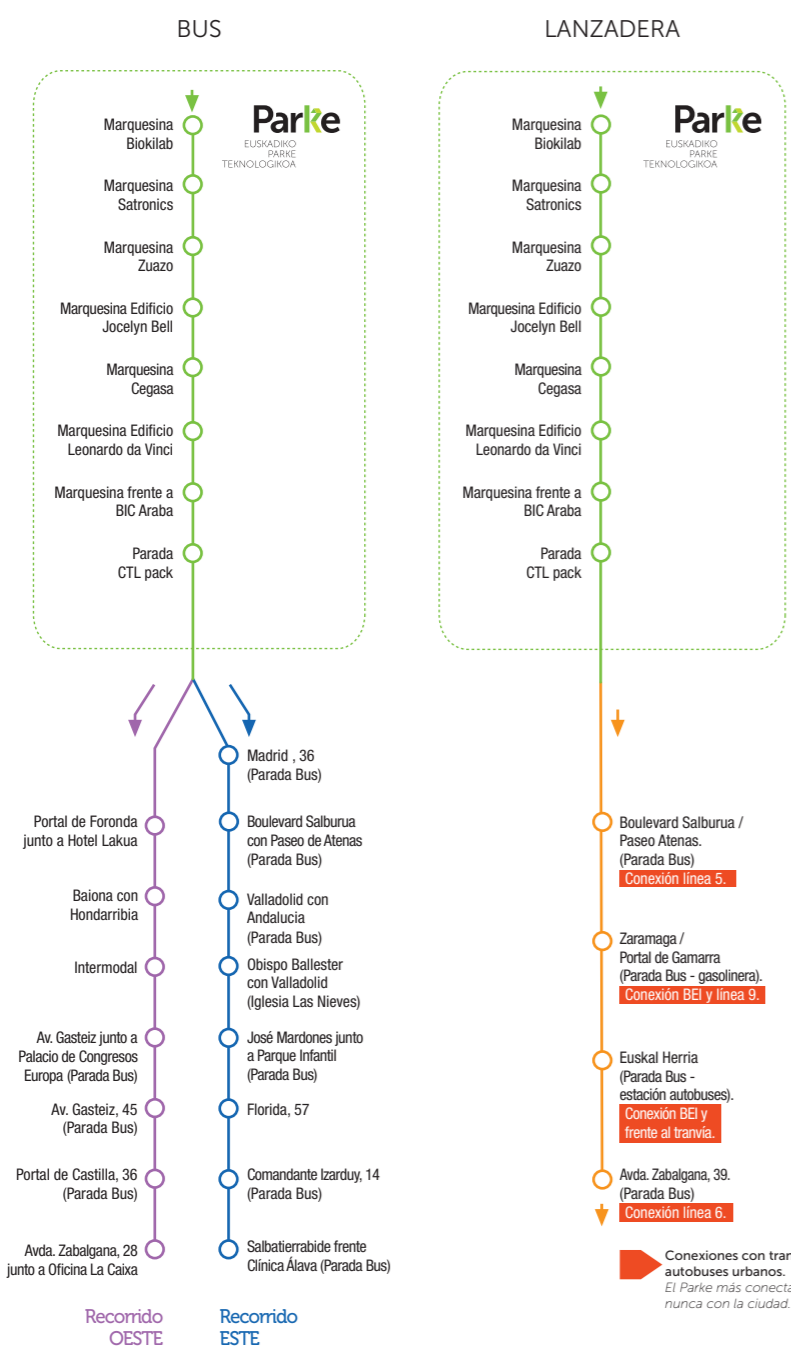

GUÍA PROVISIONAL, VÁLIDA HASTA ABRIL 2025

Recorridos/Paradas

Vitoria-Gasteiz → Parke

Horarios

	HORARIO HABITUAL				HORARIO VERANO					
	LUNES - JUEVES		VIERNES - VÍSPERA FESTIVOS		JULIO (01/07 al 31/07)		AGOSTO (01/08 al 14/08)		AGOSTO (18/08 al 29/08)	
	SALIDA	LLEGADA	SALIDA	LLEGADA	SALIDA	LLEGADA	SALIDA	LLEGADA	SALIDA	LLEGADA
Vitoria-Gasteiz → Parke										
LANZADERA desde avda. Zabalzana, 38	6:55	7:32	6:55	7:32	6:55	7:32	-	-	-	-
ESTE desde Salbaterrabide	7:10	7:58	7:10	7:58	7:10	7:58	7:10	7:58	7:10	7:58
OESTE Desde avda. Zabalzana, 31										
LANZADERA desde avda. Zabalzana, 38	8:25	9:02	8:25	9:02	8:25	9:02	-	-	-	-
Parke → Vitoria-Gasteiz										
LANZADERA hacia avda. Zabalzana, 39	14:10	14:52	14:10	14:52	14:10	14:52	-	-	14:10	14:52
LANZADERA hacia avda. Zabalzana, 39	15:15	15:56	15:15	15:56	-	-	-	-	-	-
LANZADERA hacia avda. Zabalzana, 39	16:10	16:51	16:10	16:51	-	-	-	-	-	-
ESTE hacia Salbaterrabide	17:05	18:08	-	-	15:15	16:18	15:15	16:18	15:15	16:18
OESTE hacia avda. Zabalzana, 28										
LANZADERA hacia avda. Zabalzana, 39	-	-	17:05	17:47	17:05	17:47	17:05*	17:47	17:05*	17:47
LANZADERA hacia avda. Zabalzana, 39	17:40	18:20	-	-	-	-	-	-	-	-

Parke → Vitoria-Gasteiz

Un Parke más conectado con la ciudad

Horarios de paso

Vitoria-Gasteiz → Parke

Recorrido OESTE

Avenida Zabalzana, 31	7:10	4'
C/ Castilla / C/ Prado (P. Bus)	7:14	3'
Avda. Gasteiz / Bastituri (P. Bus)	7:17	4'
Avda. Gasteiz - Palacio de congresos Europa (P. Bus)	7:21	6'
Portal de Foronda - Parking Arriaga (P. Bus)	7:27	4'
Duque de Wellington, 12	7:31	4'
Portal de Foronda, 64	7:35	9'
Parada CTL Pack	7:44	3'
Marquesina frente a BIC Araba	7:47	2'
Marquesina Zuazo	7:49	2'
Marquesina Edificio Jocelyn Bell	7:51	1'
Marquesina Cegasa	7:52	1'
Marquesina Edificio Leonardo Da Vinci	7:53	1'
Marquesina Satronic	7:54	1'
Marquesina Biokilab	7:55	