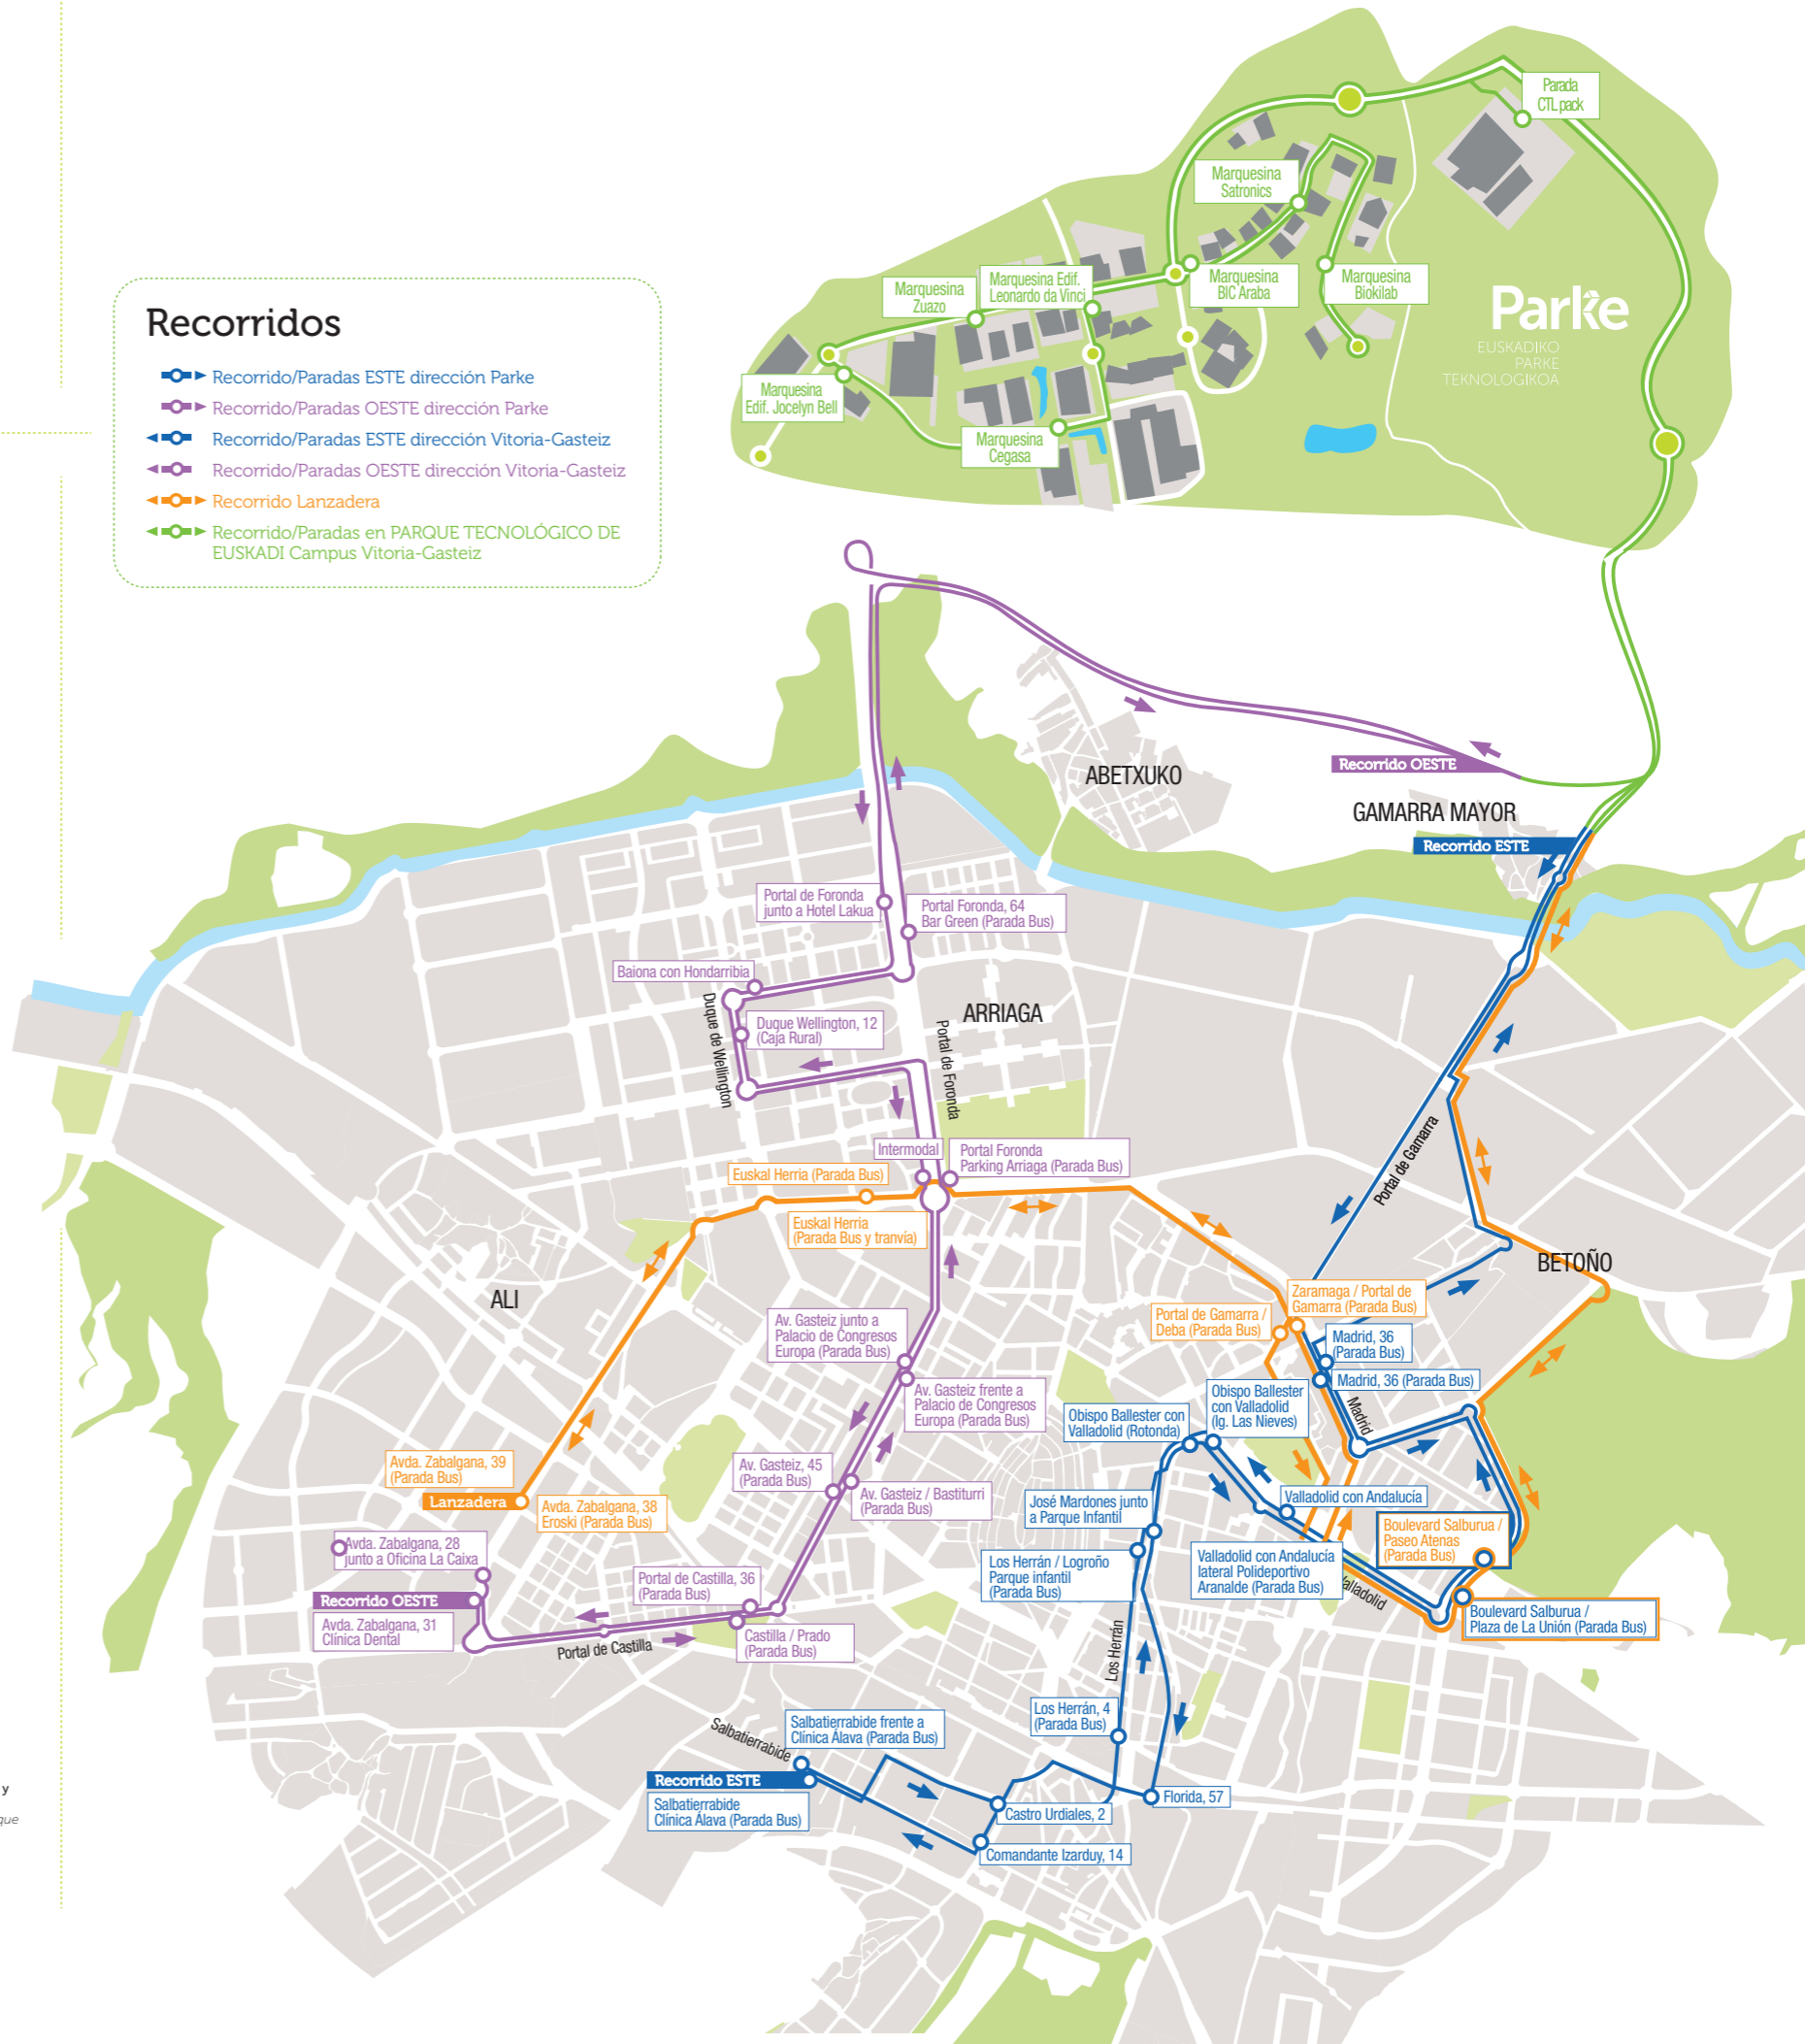

GUÍA PROVISIONAL, VÁLIDA HASTA ABRIL 2025

Recorridos/Paradas

Vitoria-Gasteiz → Parke

Horarios

	HORARIO HABITUAL				HORARIO VERANO					
	LUNES - JUEVES		VIERNES - VÍSPERA FESTIVOS		JULIO (01/07 al 31/07)		AGOSTO (01/08 al 14/08)		AGOSTO (18/08 al 29/08)	
	SALIDA	LLEGADA	SALIDA	LLEGADA	SALIDA	LLEGADA	SALIDA	LLEGADA	SALIDA	LLEGADA
Vitoria-Gasteiz → Parke										
LANZADERA desde avda. Zabalzana, 38	6:55	7:32	6:55	7:32	6:55	7:32	-	-	-	-
ESTE desde Salbaterrabide	7:10	7:58	7:10	7:58	7:10	7:58	7:10	7:58	7:10	7:58
OESTE Desde avda. Zabalzana, 31										
LANZADERA desde avda. Zabalzana, 38	8:25	9:02	8:25	9:02	8:25	9:02	-	-	-	-
Parke → Vitoria-Gasteiz										
LANZADERA hacia avda. Zabalzana, 39	14:10	14:52	14:10	14:52	14:10	14:52	-	-	14:10	14:52
LANZADERA hacia avda. Zabalzana, 39	15:15	15:56	15:15	15:56	-	-	-	-	-	-
LANZADERA hacia avda. Zabalzana, 39	16:10	16:51	16:10	16:51	-	-	-	-	-	-
ESTE hacia Salbaterrabide	17:05	18:08	-	-	15:15	16:18	15:15	16:18	15:15	16:18
OESTE hacia avda. Zabalzana, 28										
LANZADERA hacia avda. Zabalzana, 39	-	-	17:05	17:47	17:05	17:47	17:05*	17:47	17:05*	17:47
LANZADERA hacia avda. Zabalzana, 39	17:40	18:20	-	-	-	-	-	-	-	-

Parke → Vitoria-Gasteiz

Un Parke más conectado con la ciudad

Horarios de paso

Vitoria-Gasteiz → Parke

Recorrido OESTE

Avenida Zabalzana, 31	7:10	4'
C/ Castilla / C/ Prado (P. Bus)	7:14	3'
Avda. Gasteiz / Bastituri (P. Bus)	7:17	4'
Avda. Gasteiz - Palacio de congresos Europa (P. Bus)	7:21	6'
Portal de Foronda - Parking Arriaga (P. Bus)	7:27	4'
Duque de Wellington, 12	7:31	4'
Portal de Foronda, 64	7:35	9'
Parada CTL Pack	7:44	3'
Marquesina frente a BIC Araba	7:47	2'
Marquesina Zuazo	7:49	2'
Marquesina Edificio Jocelyn Bell	7:51	1'
Marquesina Cegasa	7:52	1'
Marquesina Edificio Leonardo Da Vinci	7:53	1'
Marquesina Satronic	7:54	1'
Marquesina Biokilab	7:55	