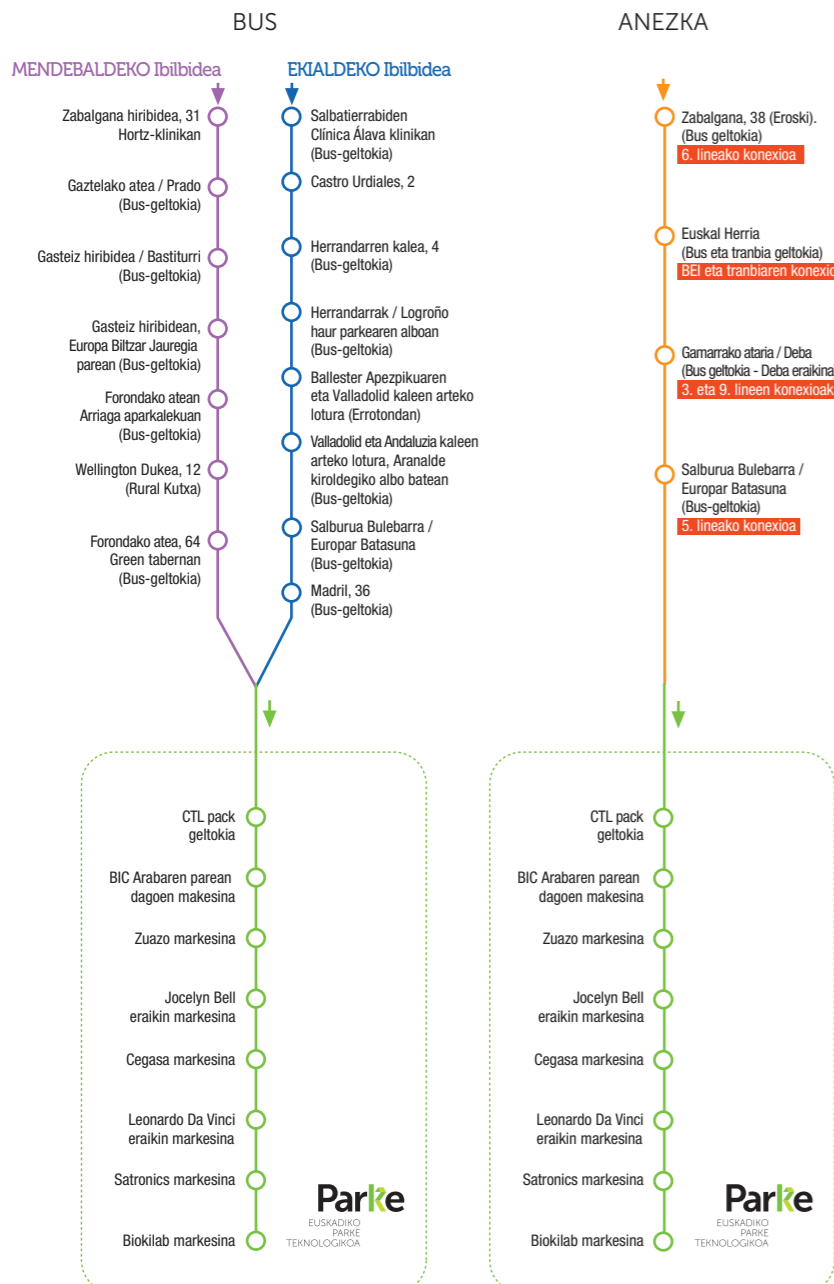

BEHIN-BEHINEKO GIDA, 2025EKO APIRILERA ARTE

## Ibilbideak/Geltokiak

### Vitoria-Gasteiz → Parke