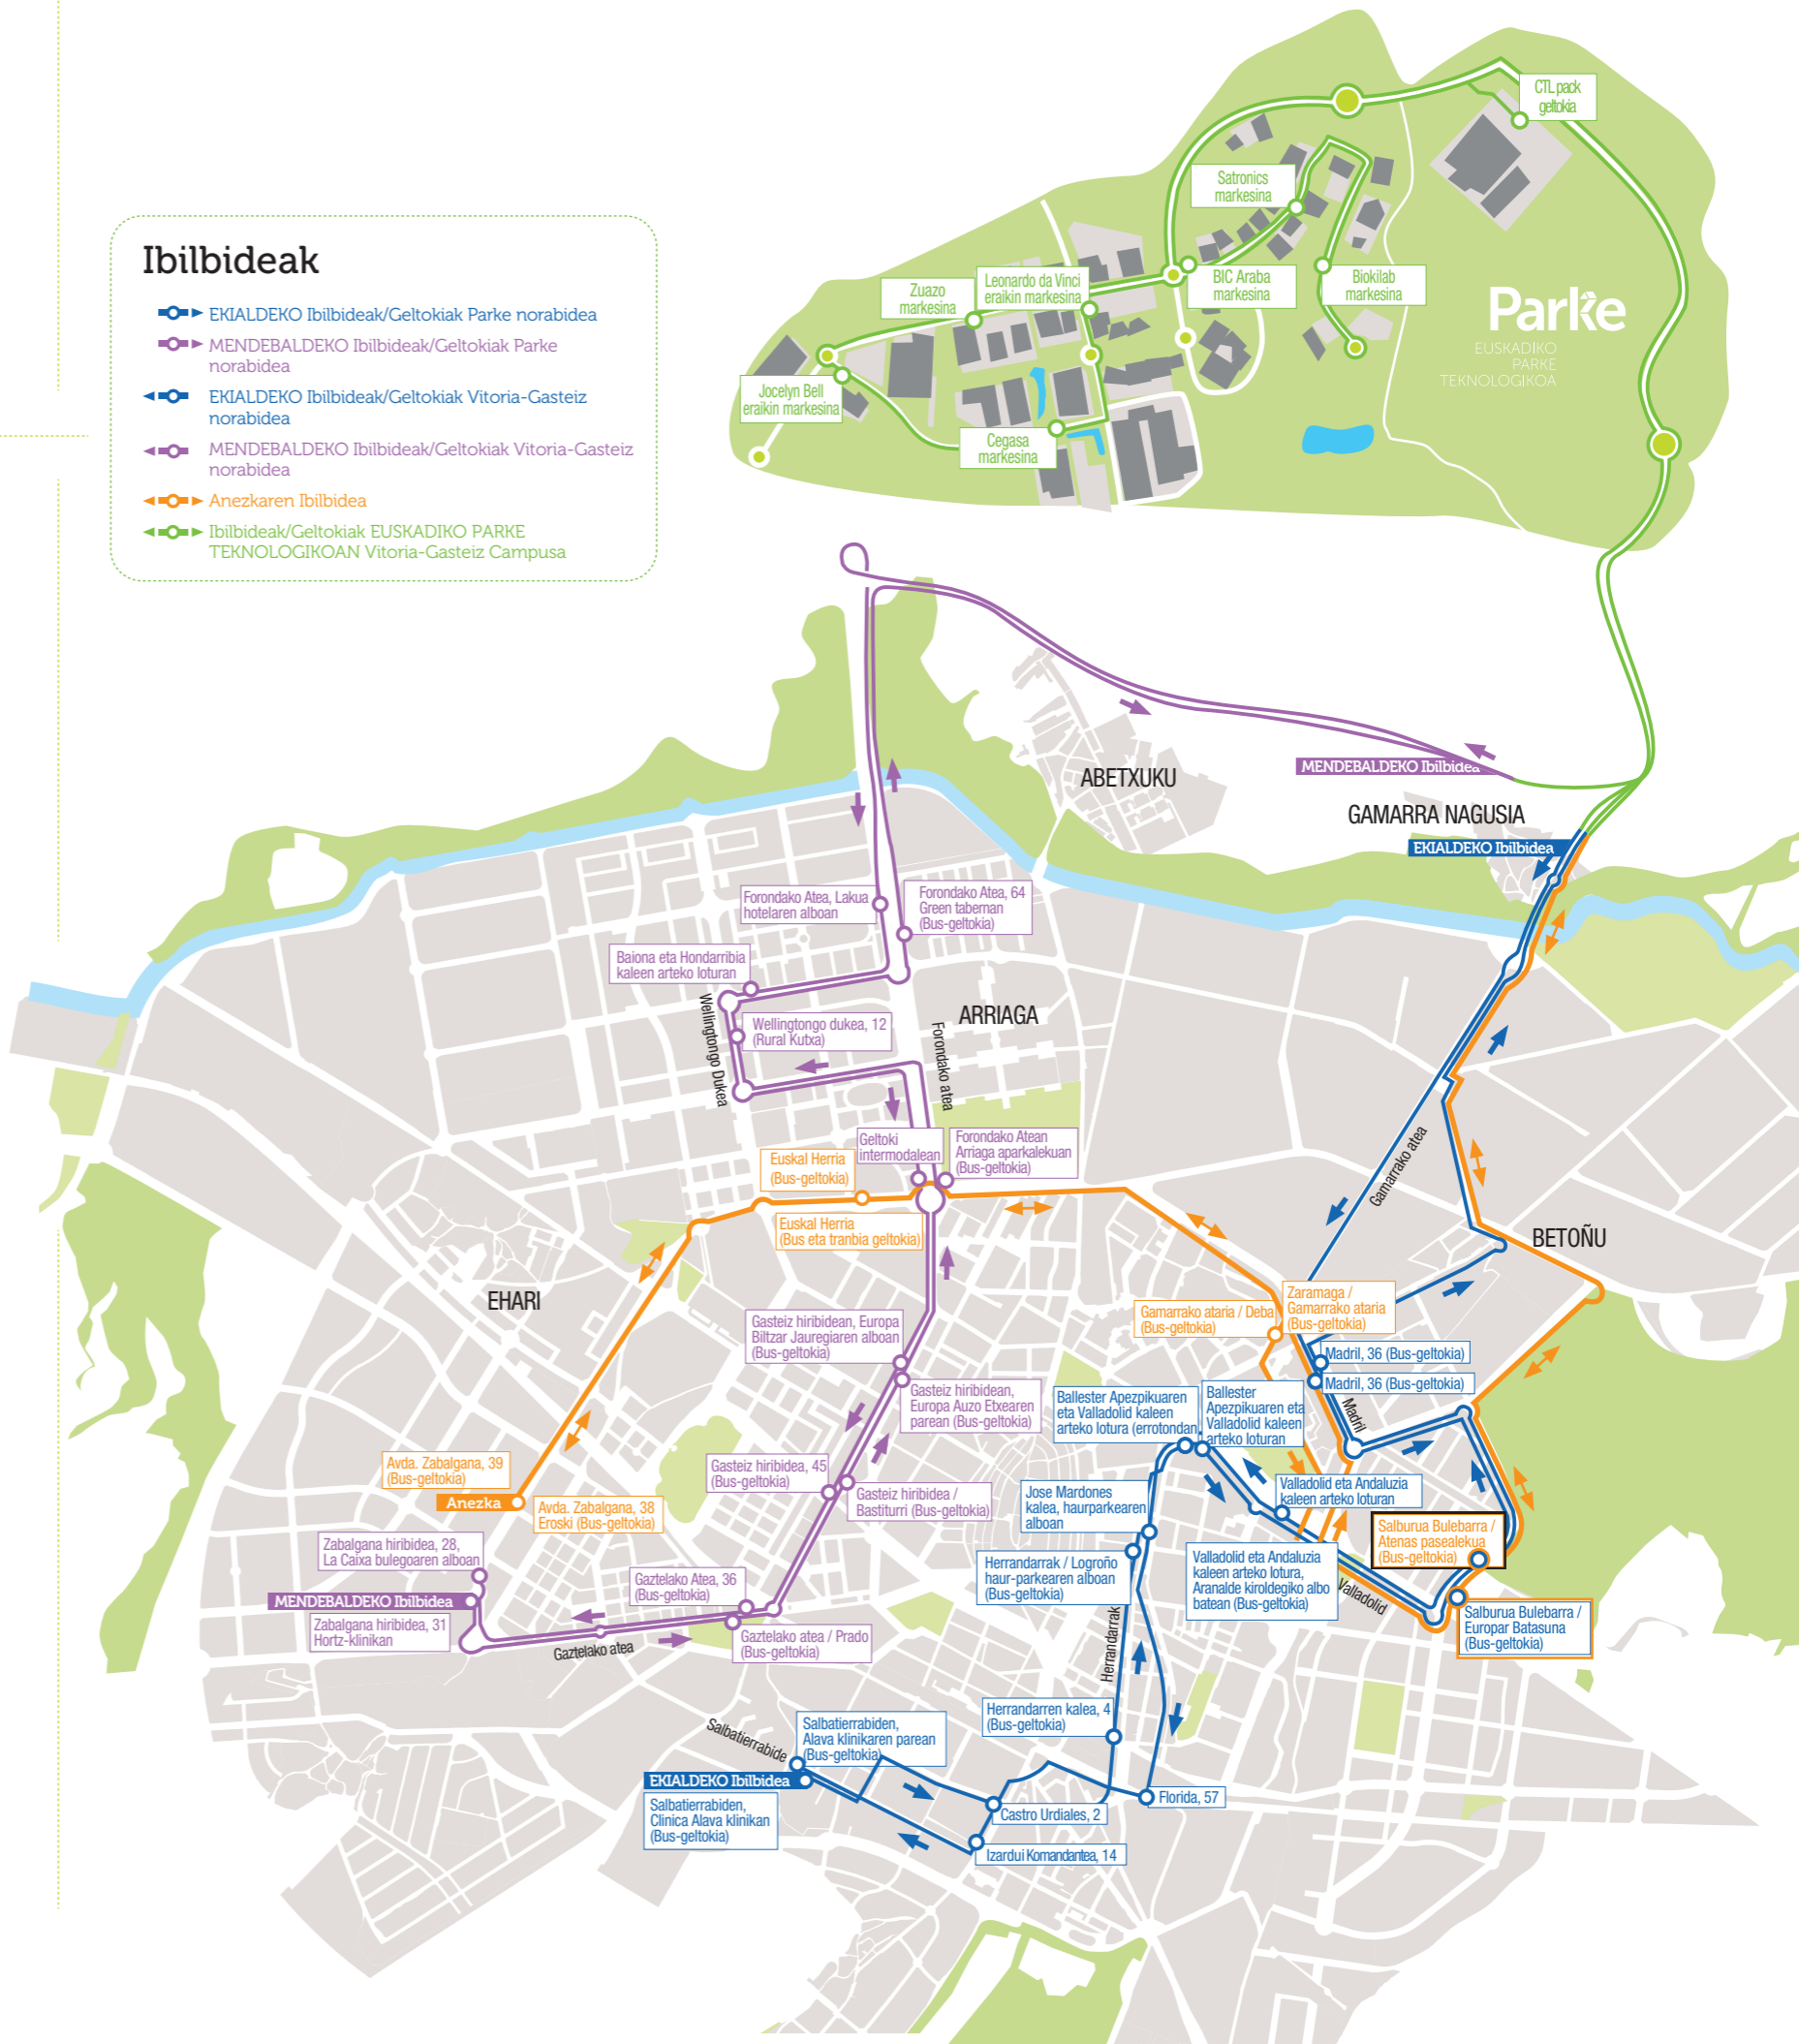

Parke → Vitoria-Gasteiz

Hiriarekin lotuago dagoen Parkea