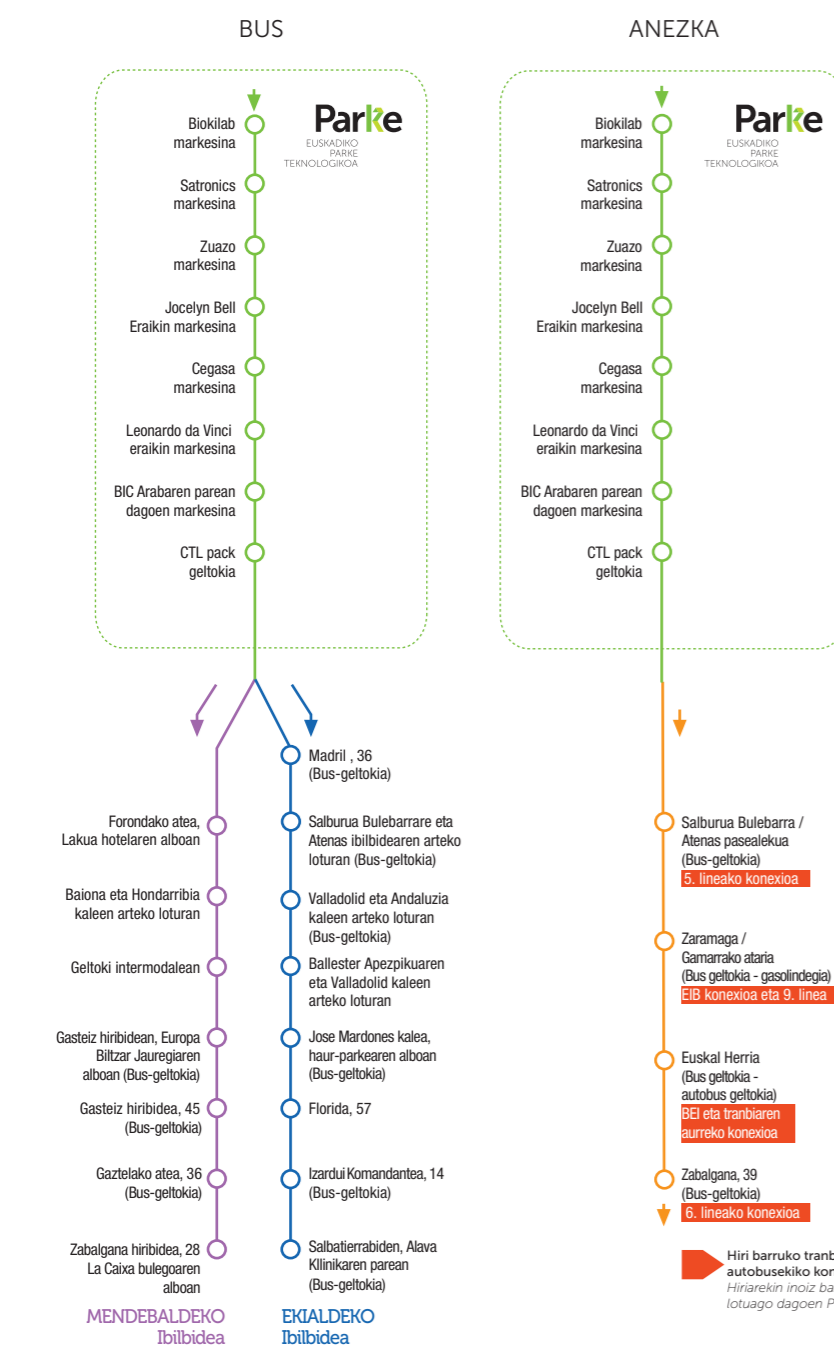

Parke → Vitoria-Gasteiz

Hiriarekin lotuago dagoen Parkea