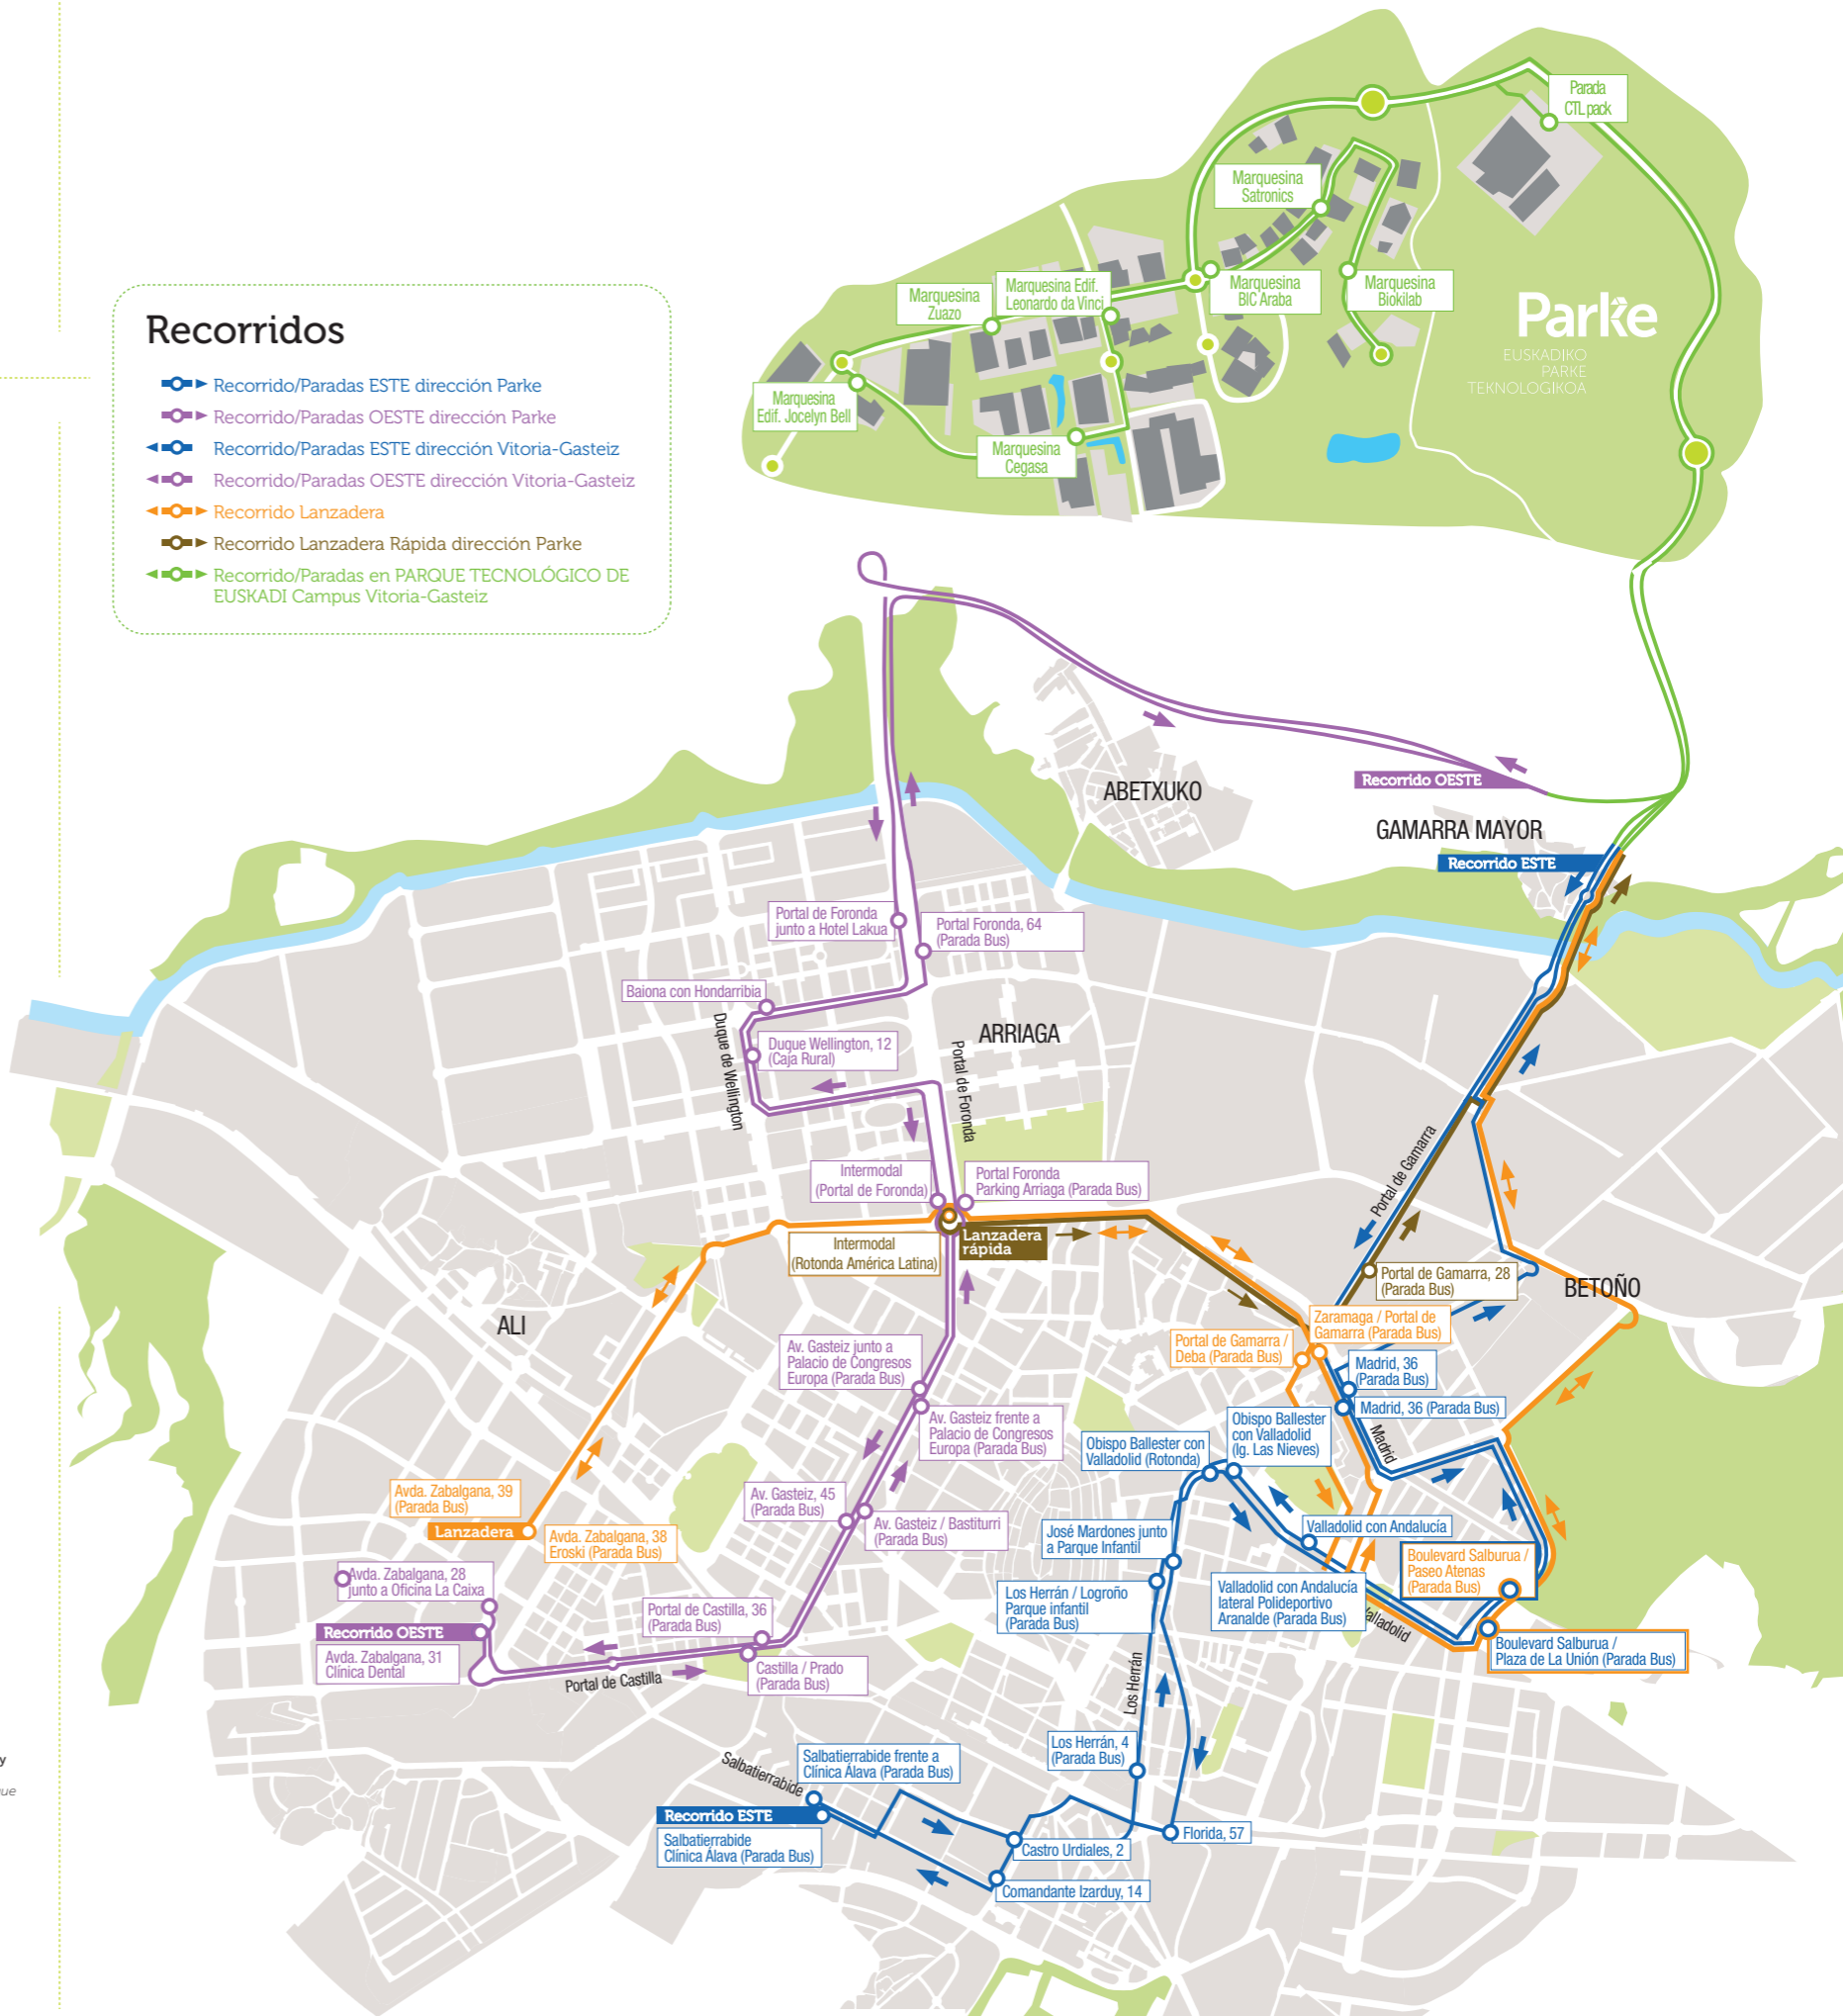

Recorridos/Paradas

Vitoria-Gasteiz → Parke

Horarios

	HORARIO HABITUAL				HORARIO VERANO					
	LUNES - JUEVES		VIERNES - VÍSPERA FESTIVOS		JULIO (01/07 al 31/07)		AGOSTO (03/08 al 14/08)		AGOSTO (17/08 al 31/08)	
	SALIDA	LLEGADA	SALIDA	LLEGADA	SALIDA	LLEGADA	SALIDA	LLEGADA	SALIDA	LLEGADA
Vitoria-Gasteiz → Parke										
LANZADERA desde avda. Zabalzana, 38	6:50	7:30	6:50	7:30	6:50	7:30	-	-	-	-
ESTE desde Salbaterrabide	7:05	7:55	7:05	7:55	7:05	7:55	7:05	7:55	7:05	7:55
OESTE desde avda. Zabalzana, 31										
LANZADERA RÁPIDA desde rotonda intermodal	8:00	8:25	8:00	8:25	8:00	8:25	-	-	-	-
LANZADERA RÁPIDA desde rotonda intermodal	8:30	8:55	8:30	8:55	8:30	8:55	-	-	-	-
Parke → Vitoria-Gasteiz										
LANZADERA hacia avda. Zabalzana, 39	14:10	14:54	14:10	14:54	14:10	14:54	-	-	14:10	14:54
LANZADERA hacia avda. Zabalzana, 39	15:15	15:59	15:15	15:59	-	-	-	-	-	-
LANZADERA hacia avda. Zabalzana, 39	16:10	16:54	16:10	16:54	-	-	-	-	-	-
ESTE hacia Salbaterrabide	17:05	18:08	-	-	15:15	16:18	15:15	16:18	15:15	16:18
OESTE hacia avda. Zabalzana, 28		18:04	-	-	-	16:14	-	16:14	-	16:14
LANZADERA hacia avda. Zabalzana, 39	-	-	17:05	17:49	17:05	17:49	17:05*	17:49	17:05*	17:49
LANZADERA hacia avda. Zabalzana, 39	17:40	18:24	-	-	-	-	-	-	-	-

Parke → Vitoria-Gasteiz

Un Parke más conectado con la ciudad

Horarios de paso

Vitoria-Gasteiz → Parke

Recorrido OESTE

Avenida Zabalzana, 31	7:05	4'
C/ Castilla / C/ Prado (P. Bus)	7:09	3'
Avda. Gasteiz / Bastiturri (P. Bus)	7:12	5'
Avda. Gasteiz - Palacio de congresos Europa (P. Bus)	7:17	7'
Portal de Foronda - Parking Arriaga (P. Bus)	7:24	5'
Duque de Wellington, 12	7:29	5'
Portal de Foronda , 64	7:34	10'
Parada CTL Pack	7:44	3'
Marquesina frente a BIC Araba	7:47	2'
Marquesina Zuazo	7:49	2'
Marquesina Edificio Jocelyn Bell	7:51	1'
Marquesina Cegasa	7:52	1'
Marquesina Edificio Leonardo Da Vinci	7:53	1'
Marquesina Satronic	7:54	1'
Marquesina Biokilab	7:55	