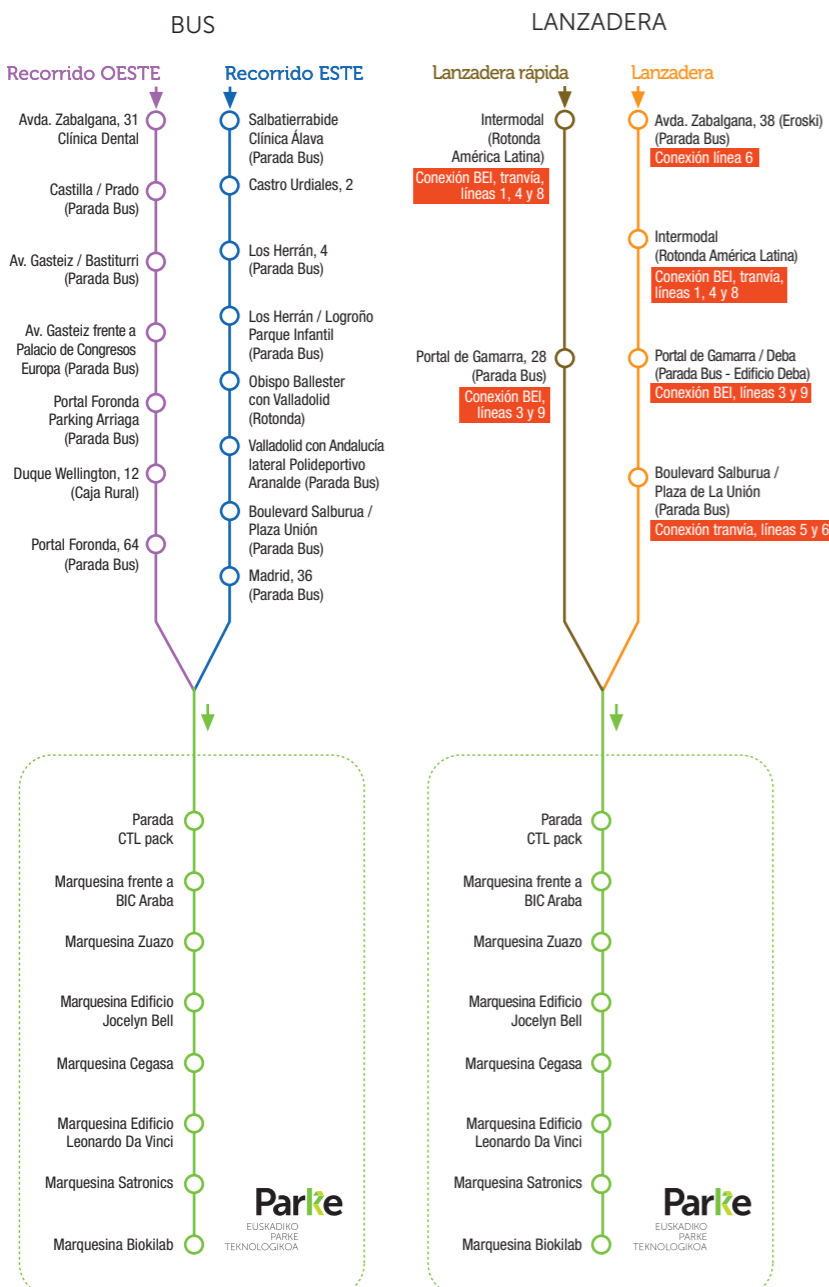

Recorridos/Paradas

Vitoria-Gasteiz → Parke

Horarios

	HORARIO HABITUAL				HORARIO VERANO					
	LUNES - JUEVES		VIERNES - VÍSPERA FESTIVOS		JULIO (01/07 al 31/07)		AGOSTO (03/08 al 14/08)		AGOSTO (17/08 al 31/08)	
	SALIDA	LLEGADA	SALIDA	LLEGADA	SALIDA	LLEGADA	SALIDA	LLEGADA	SALIDA	LLEGADA
Vitoria-Gasteiz → Parke										
LANZADERA desde avda. Zabalzana, 38	6:50	7:30	6:50	7:30	6:50	7:30	-	-	-	-
ESTE desde Salbaterrabide	7:05	7:55	7:05	7:55	7:05	7:55	7:05	7:55	7:05	7:55
OESTE desde avda. Zabalzana, 31										
LANZADERA RÁPIDA desde rotonda intermodal	8:00	8:25	8:00	8:25	8:00	8:25	-	-	-	-
LANZADERA RÁPIDA desde rotonda intermodal	8:30	8:55	8:30	8:55	8:30	8:55	-	-	-	-
Parke → Vitoria-Gasteiz										
LANZADERA hacia avda. Zabalzana, 39	14:10	14:54	14:10	14:54	14:10	14:54	-	-	14:10	14:54
LANZADERA hacia avda. Zabalzana, 39	15:15	15:59	15:15	15:59	-	-	-	-	-	-
LANZADERA hacia avda. Zabalzana, 39	16:10	16:54	16:10	16:54	-	-	-	-	-	-
ESTE hacia Salbaterrabide	17:05	18:08	-	-	15:15	16:18	15:15	16:18	15:15	16:18
OESTE hacia avda. Zabalzana, 28		18:04	-	-	-	16:14	-	16:14	-	16:14
LANZADERA hacia avda. Zabalzana, 39	-	-	17:05	17:49	17:05	17:49	17:05*	17:49	17:05*	17:49
LANZADERA hacia avda. Zabalzana, 39	17:40	18:24	-	-	-	-	-	-	-	-

Parke → Vitoria-Gasteiz

Un Parke más conectado con la ciudad

Horarios de paso

Vitoria-Gasteiz → Parke

Recorrido OESTE

Avenida Zabalzana, 31	7:05	4'
C/ Castilla / C/ Prado (P. Bus)	7:09	3'
Avda. Gasteiz / Bastiturri (P. Bus)	7:12	5'
Avda. Gasteiz - Palacio de congresos Europa (P. Bus)	7:17	7'
Portal de Foronda - Parking Arriaga (P. Bus)	7:24	5'
Duque de Wellington, 12	7:29	5'
Portal de Foronda , 64	7:34	10'
Parada CTL Pack	7:44	3'
Marquesina frente a BIC Araba	7:47	2'
Marquesina Zuazo	7:49	2'
Marquesina Edificio Jocelyn Bell	7:51	1'
Marquesina Cegasa	7:52	1'
Marquesina Edificio Leonardo Da Vinci	7:53	1'
Marquesina Satronic	7:54	1'
Marquesina Biokilab	7:55	