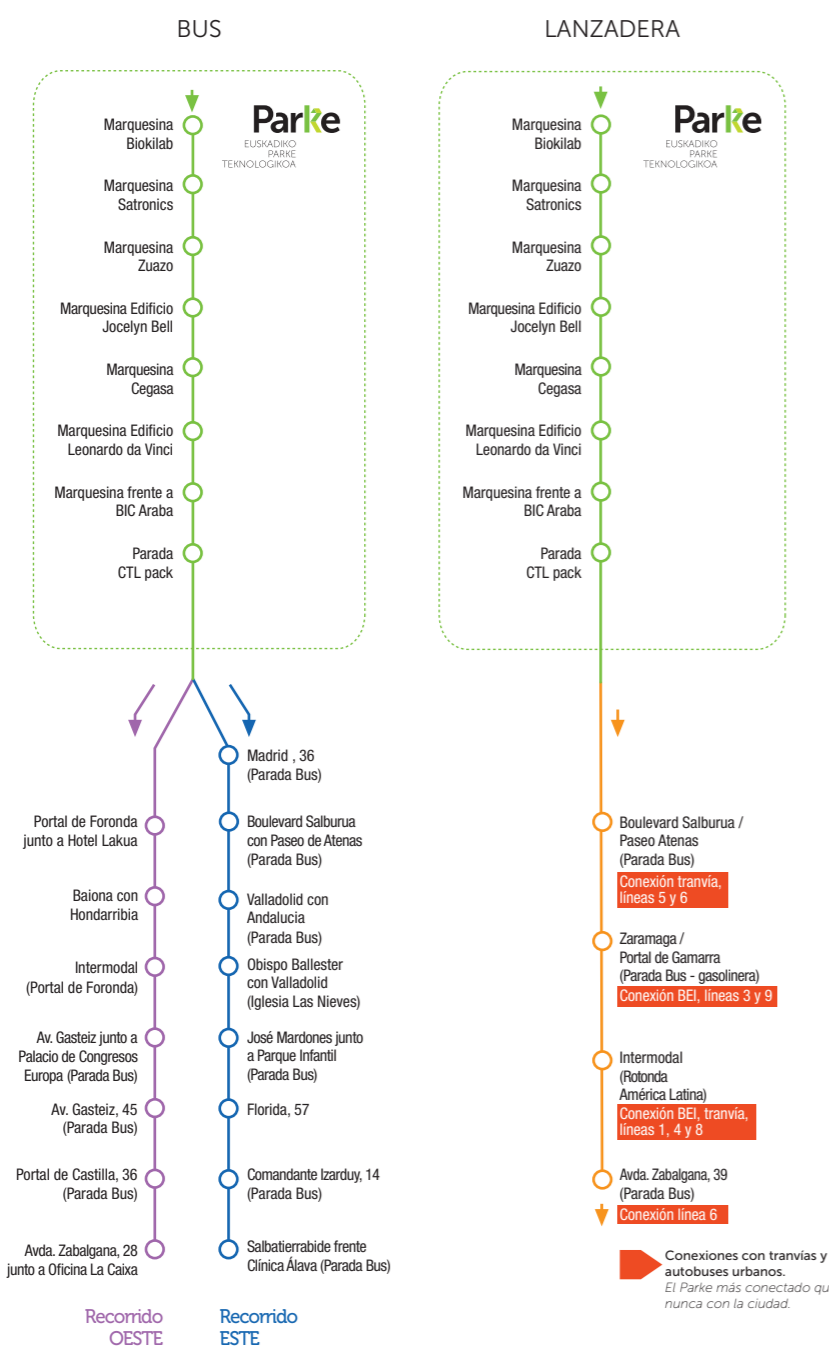

Recorridos/Paradas

Vitoria-Gasteiz → Parke

Horarios

	HORARIO HABITUAL				HORARIO VERANO					
	LUNES - JUEVES		VIERNES - VÍSPERA FESTIVOS		JULIO (01/07 al 31/07)		AGOSTO (03/08 al 14/08)		AGOSTO (17/08 al 31/08)	
	SALIDA	LLEGADA	SALIDA	LLEGADA	SALIDA	LLEGADA	SALIDA	LLEGADA	SALIDA	LLEGADA
Vitoria-Gasteiz → Parke										
LANZADERA desde avda. Zabalzana, 38	6:50	7:30	6:50	7:30	6:50	7:30	-	-	-	-
ESTE desde Salbaterrabide	7:05	7:55	7:05	7:55	7:05	7:55	7:05	7:55	7:05	7:55
OESTE desde avda. Zabalzana, 31										
LANZADERA RÁPIDA desde rotonda intermodal	8:00	8:25	8:00	8:25	8:00	8:25	-	-	-	-
LANZADERA RÁPIDA desde rotonda intermodal	8:30	8:55	8:30	8:55	8:30	8:55	-	-	-	-
Parke → Vitoria-Gasteiz										
LANZADERA hacia avda. Zabalzana, 39	14:10	14:54	14:10	14:54	14:10	14:54	-	-	14:10	14:54
LANZADERA hacia avda. Zabalzana, 39	15:15	15:59	15:15	15:59	-	-	-	-	-	-
LANZADERA hacia avda. Zabalzana, 39	16:10	16:54	16:10	16:54	-	-	-	-	-	-
ESTE hacia Salbaterrabide	17:05	18:08	-	-	15:15	16:18	15:15	16:18	15:15	16:18
OESTE hacia avda. Zabalzana, 28		18:04	-	-	-	16:14	-	16:14	-	16:14
LANZADERA hacia avda. Zabalzana, 39	-	-	17:05	17:49	17:05	17:49	17:05*	17:49	17:05*	17:49
LANZADERA hacia avda. Zabalzana, 39	17:40	18:24	-	-	-	-	-	-	-	-

Parke → Vitoria-Gasteiz

Un Parke más conectado con la ciudad

Horarios de paso

Vitoria-Gasteiz → Parke

Recorrido OESTE

Avenida Zabalzana, 31	7:05	4'
C/ Castilla / C/ Prado (P. Bus)	7:09	3'
Avda. Gasteiz / Bastiturri (P. Bus)	7:12	5'
Avda. Gasteiz - Palacio de congresos Europa (P. Bus)	7:17	7'
Portal de Foronda - Parking Arriaga (P. Bus)	7:24	5'
Duque de Wellington, 12	7:29	5'
Portal de Foronda , 64	7:34	10'
Parada CTL Pack	7:44	3'
Marquesina frente a BIC Araba	7:47	2'
Marquesina Zuazo	7:49	2'
Marquesina Edificio Jocelyn Bell	7:51	1'
Marquesina Cegasa	7:52	1'
Marquesina Edificio Leonardo Da Vinci	7:53	1'
Marquesina Satronic	7:54	1'
Marquesina Biokilab	7:55	